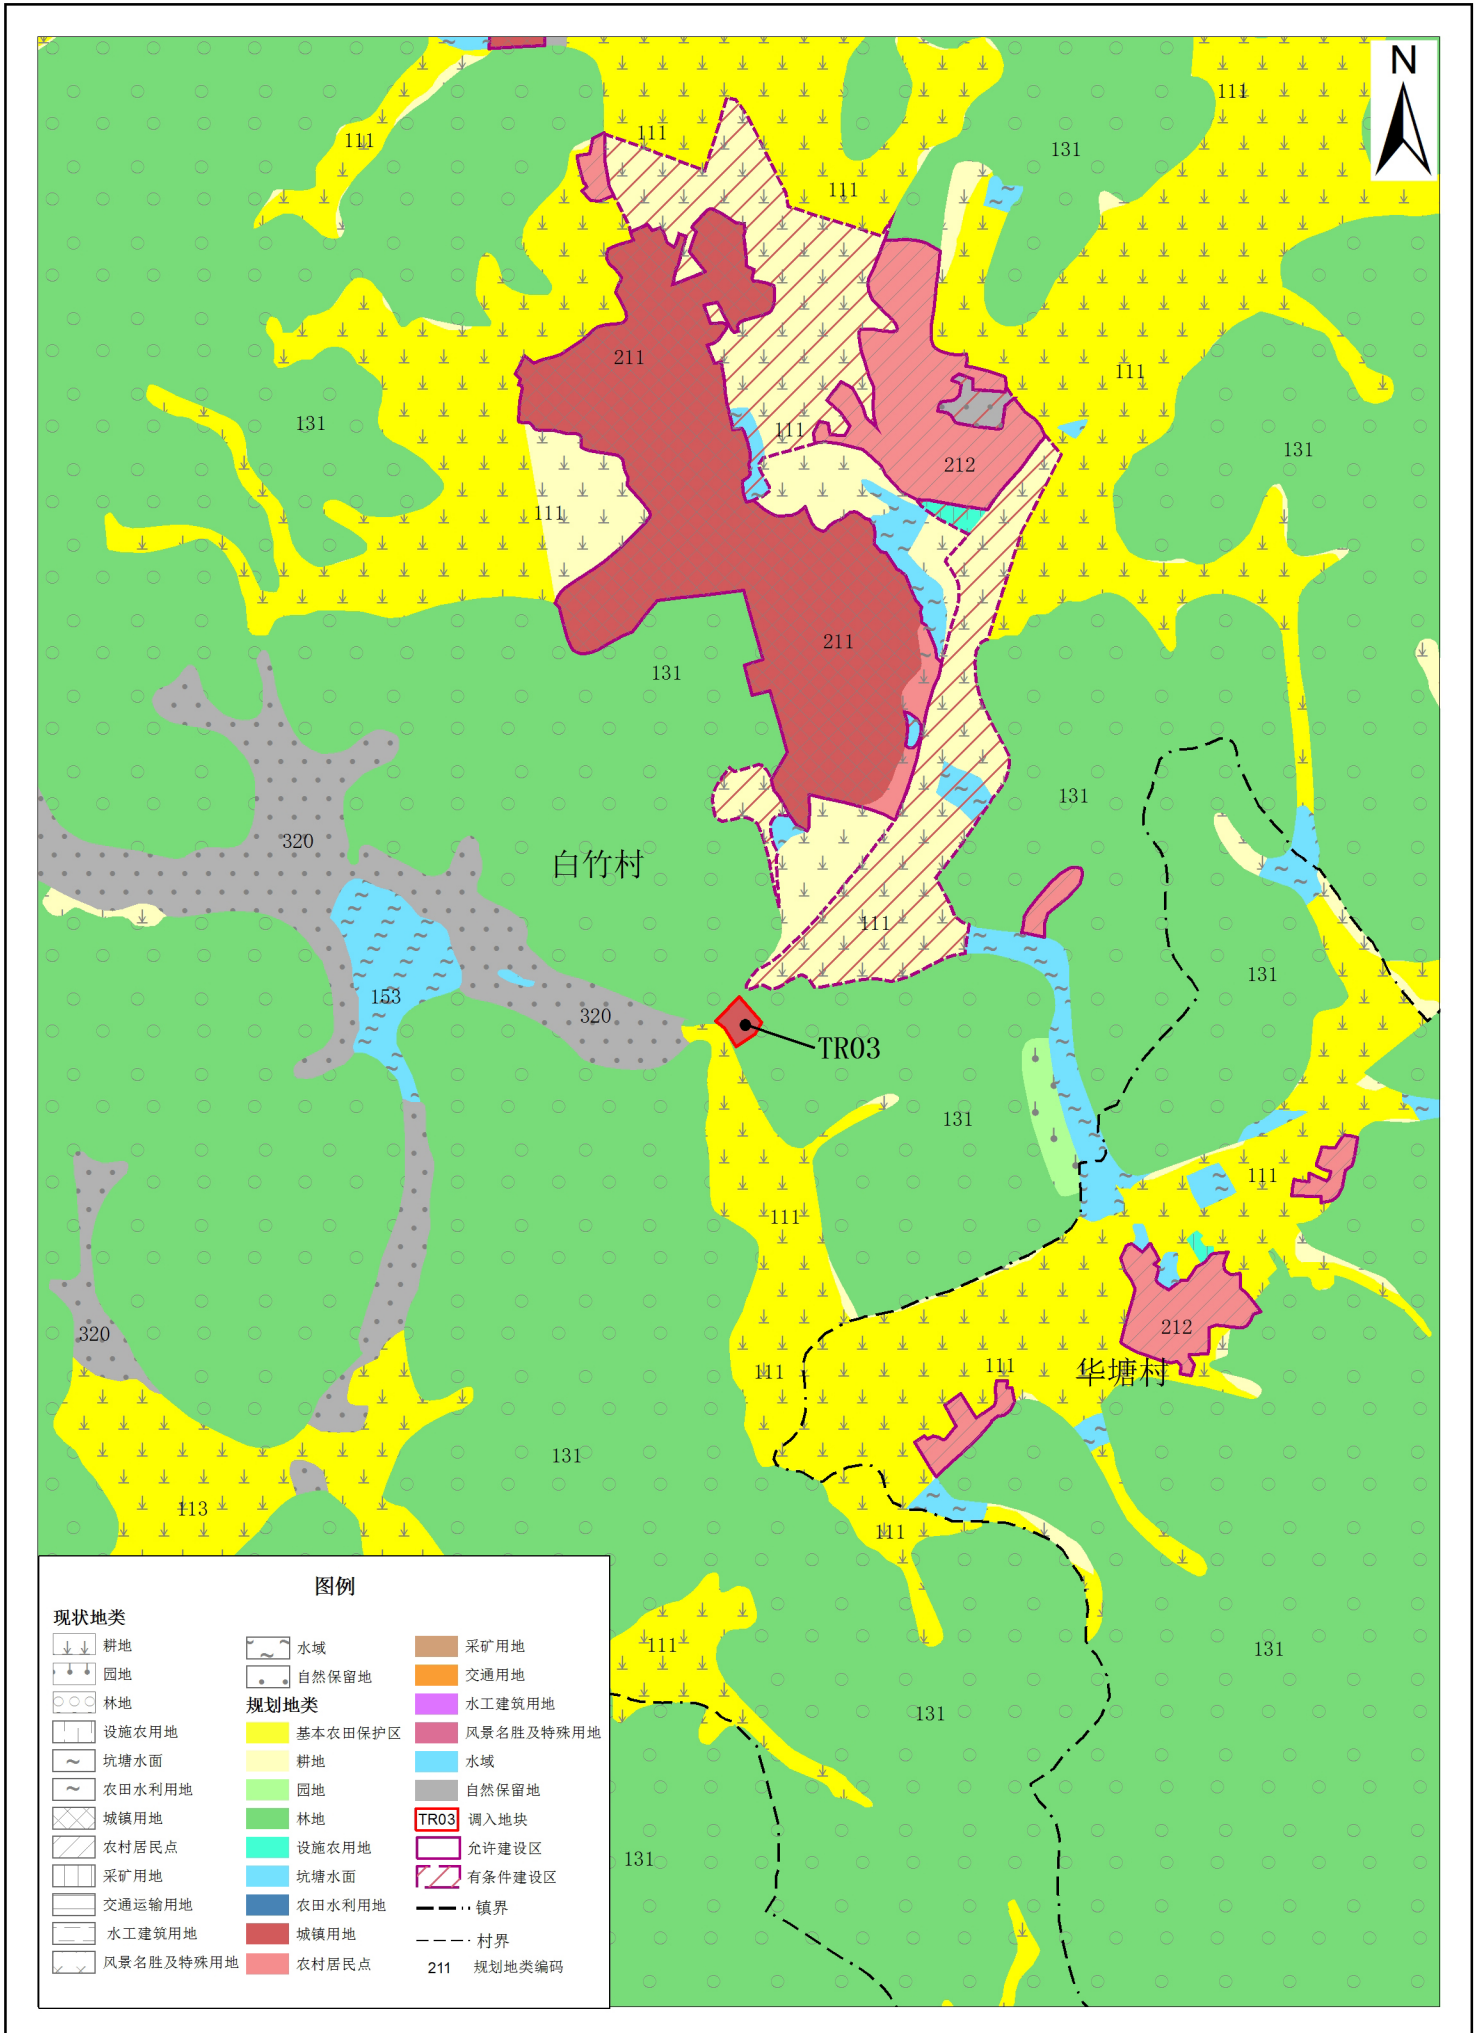

# 仁化县闻韶镇调入地块土地利用规划图（调整前）

# 仁化县闻韶镇调入地块土地利用规划图（调整后）

0 90 180 270 360 米

# 仁化县周田镇调入地块土地利用规划图（调整前）

0 90 180 270 360 米

# 仁化县周田镇调入地块土地利用规划图（调整后）

0 90 180 270 360 米

仁化县国土资源局  
2018年7月