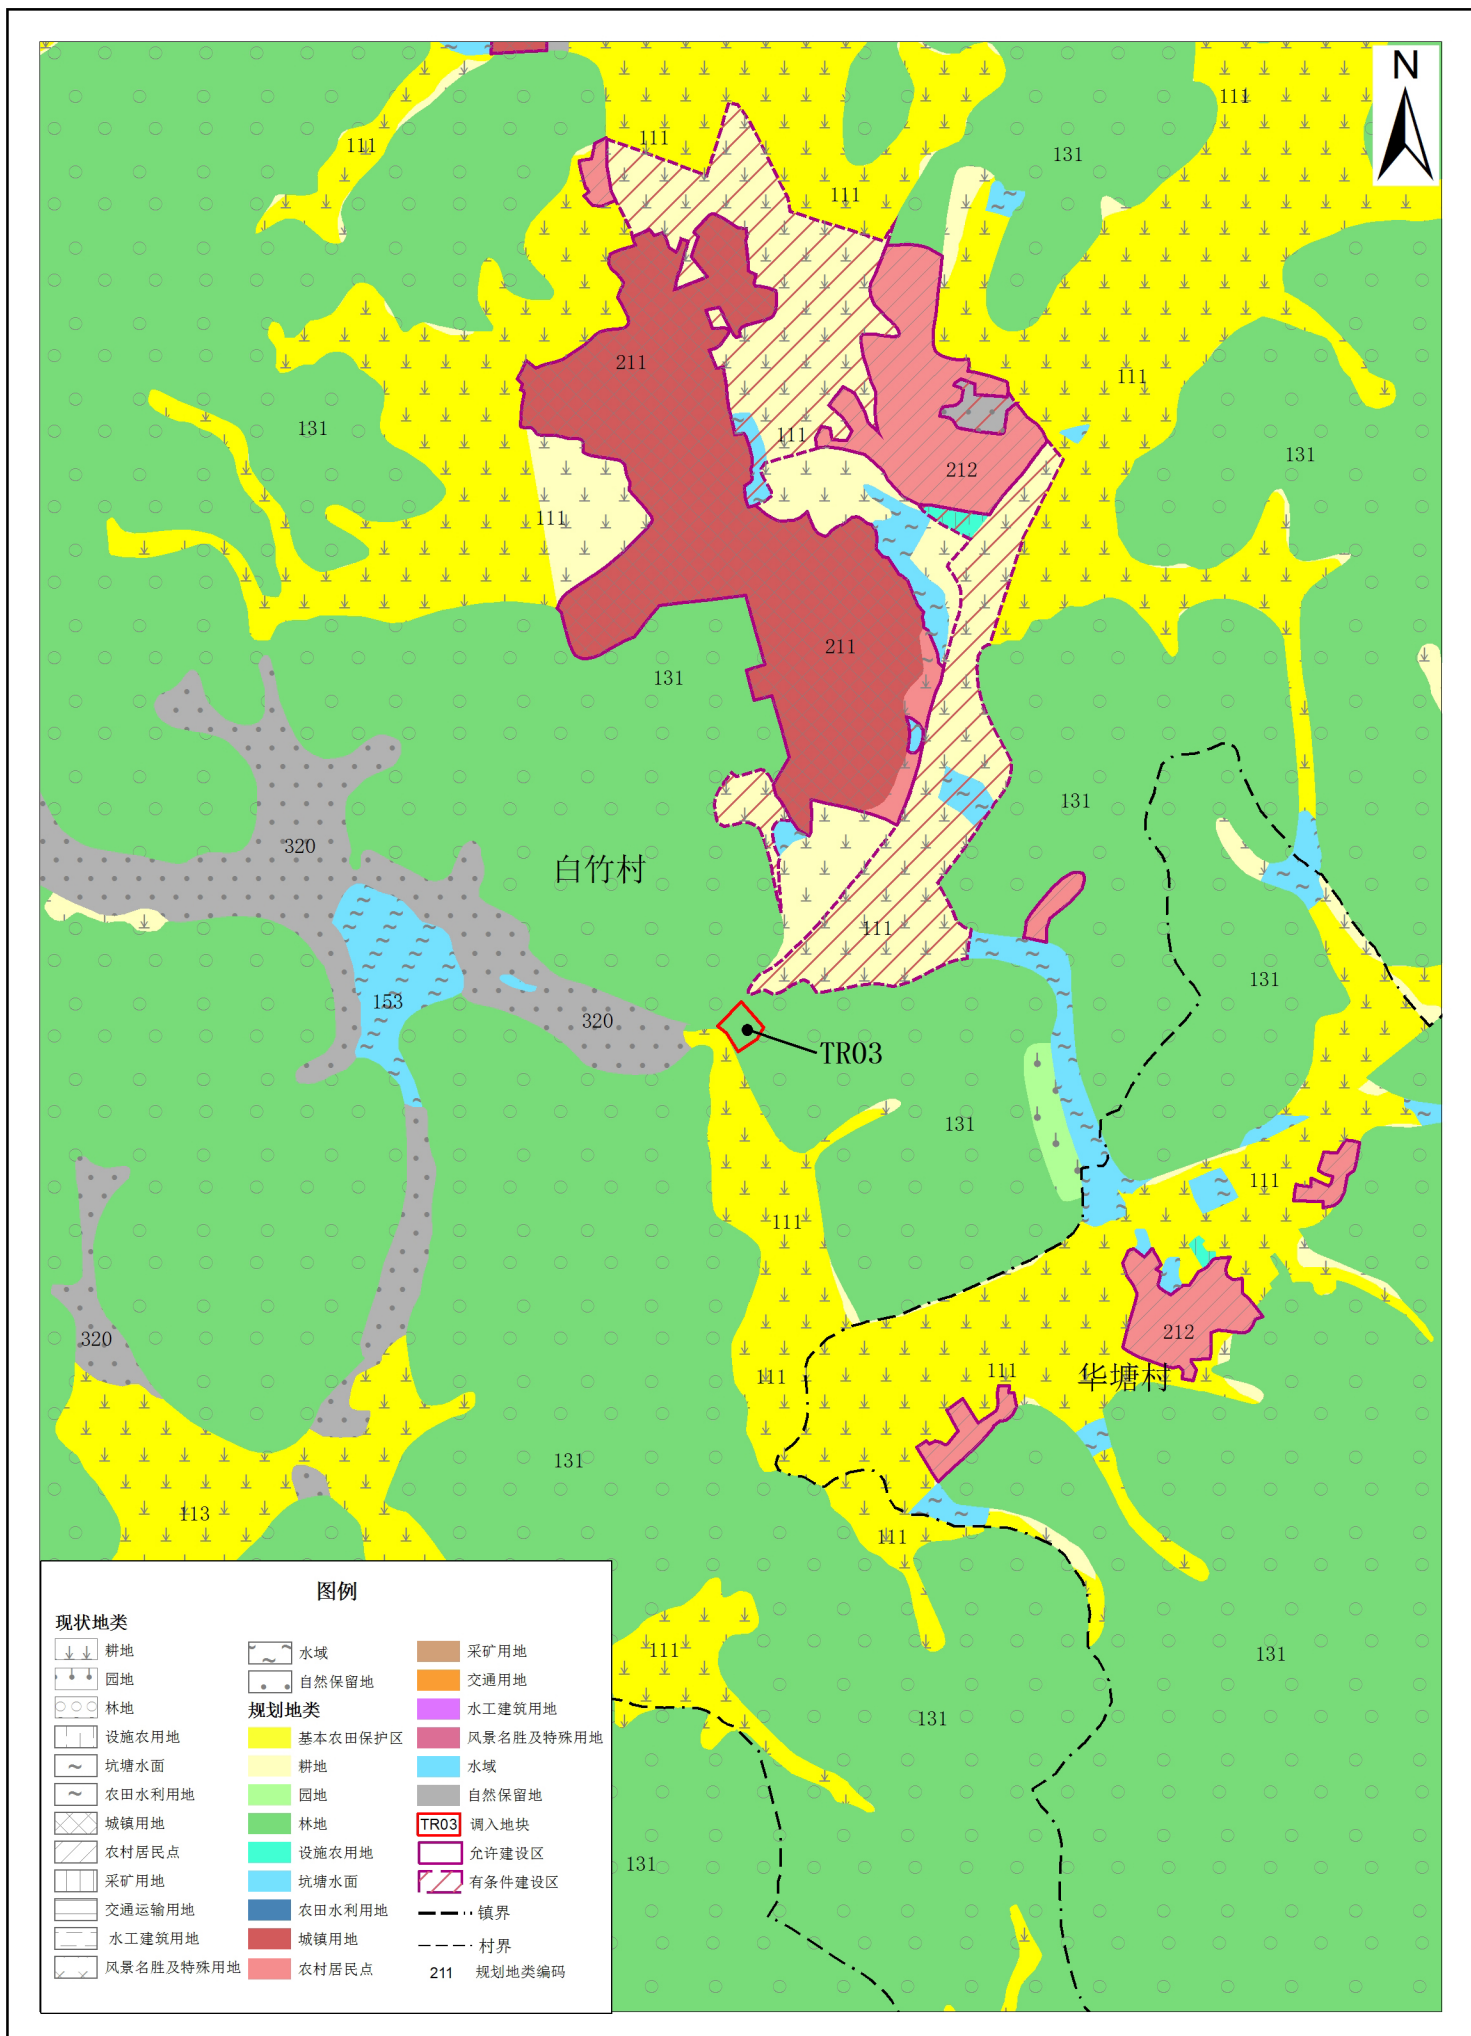

# 仁化县闻韶镇调入地块土地利用规划图（调整前）

# 仁化县闻韶镇调入地块土地利用规划图（调整后）

0 90 180 270 360 米

# 仁化县周田镇调入地块土地利用规划图（调整前）

0 90 180 270 360 米

# 仁化县周田镇调入地块土地利用规划图（调整后）

0 90 180 270 360 米

仁化县国土资源局  
2018年7月