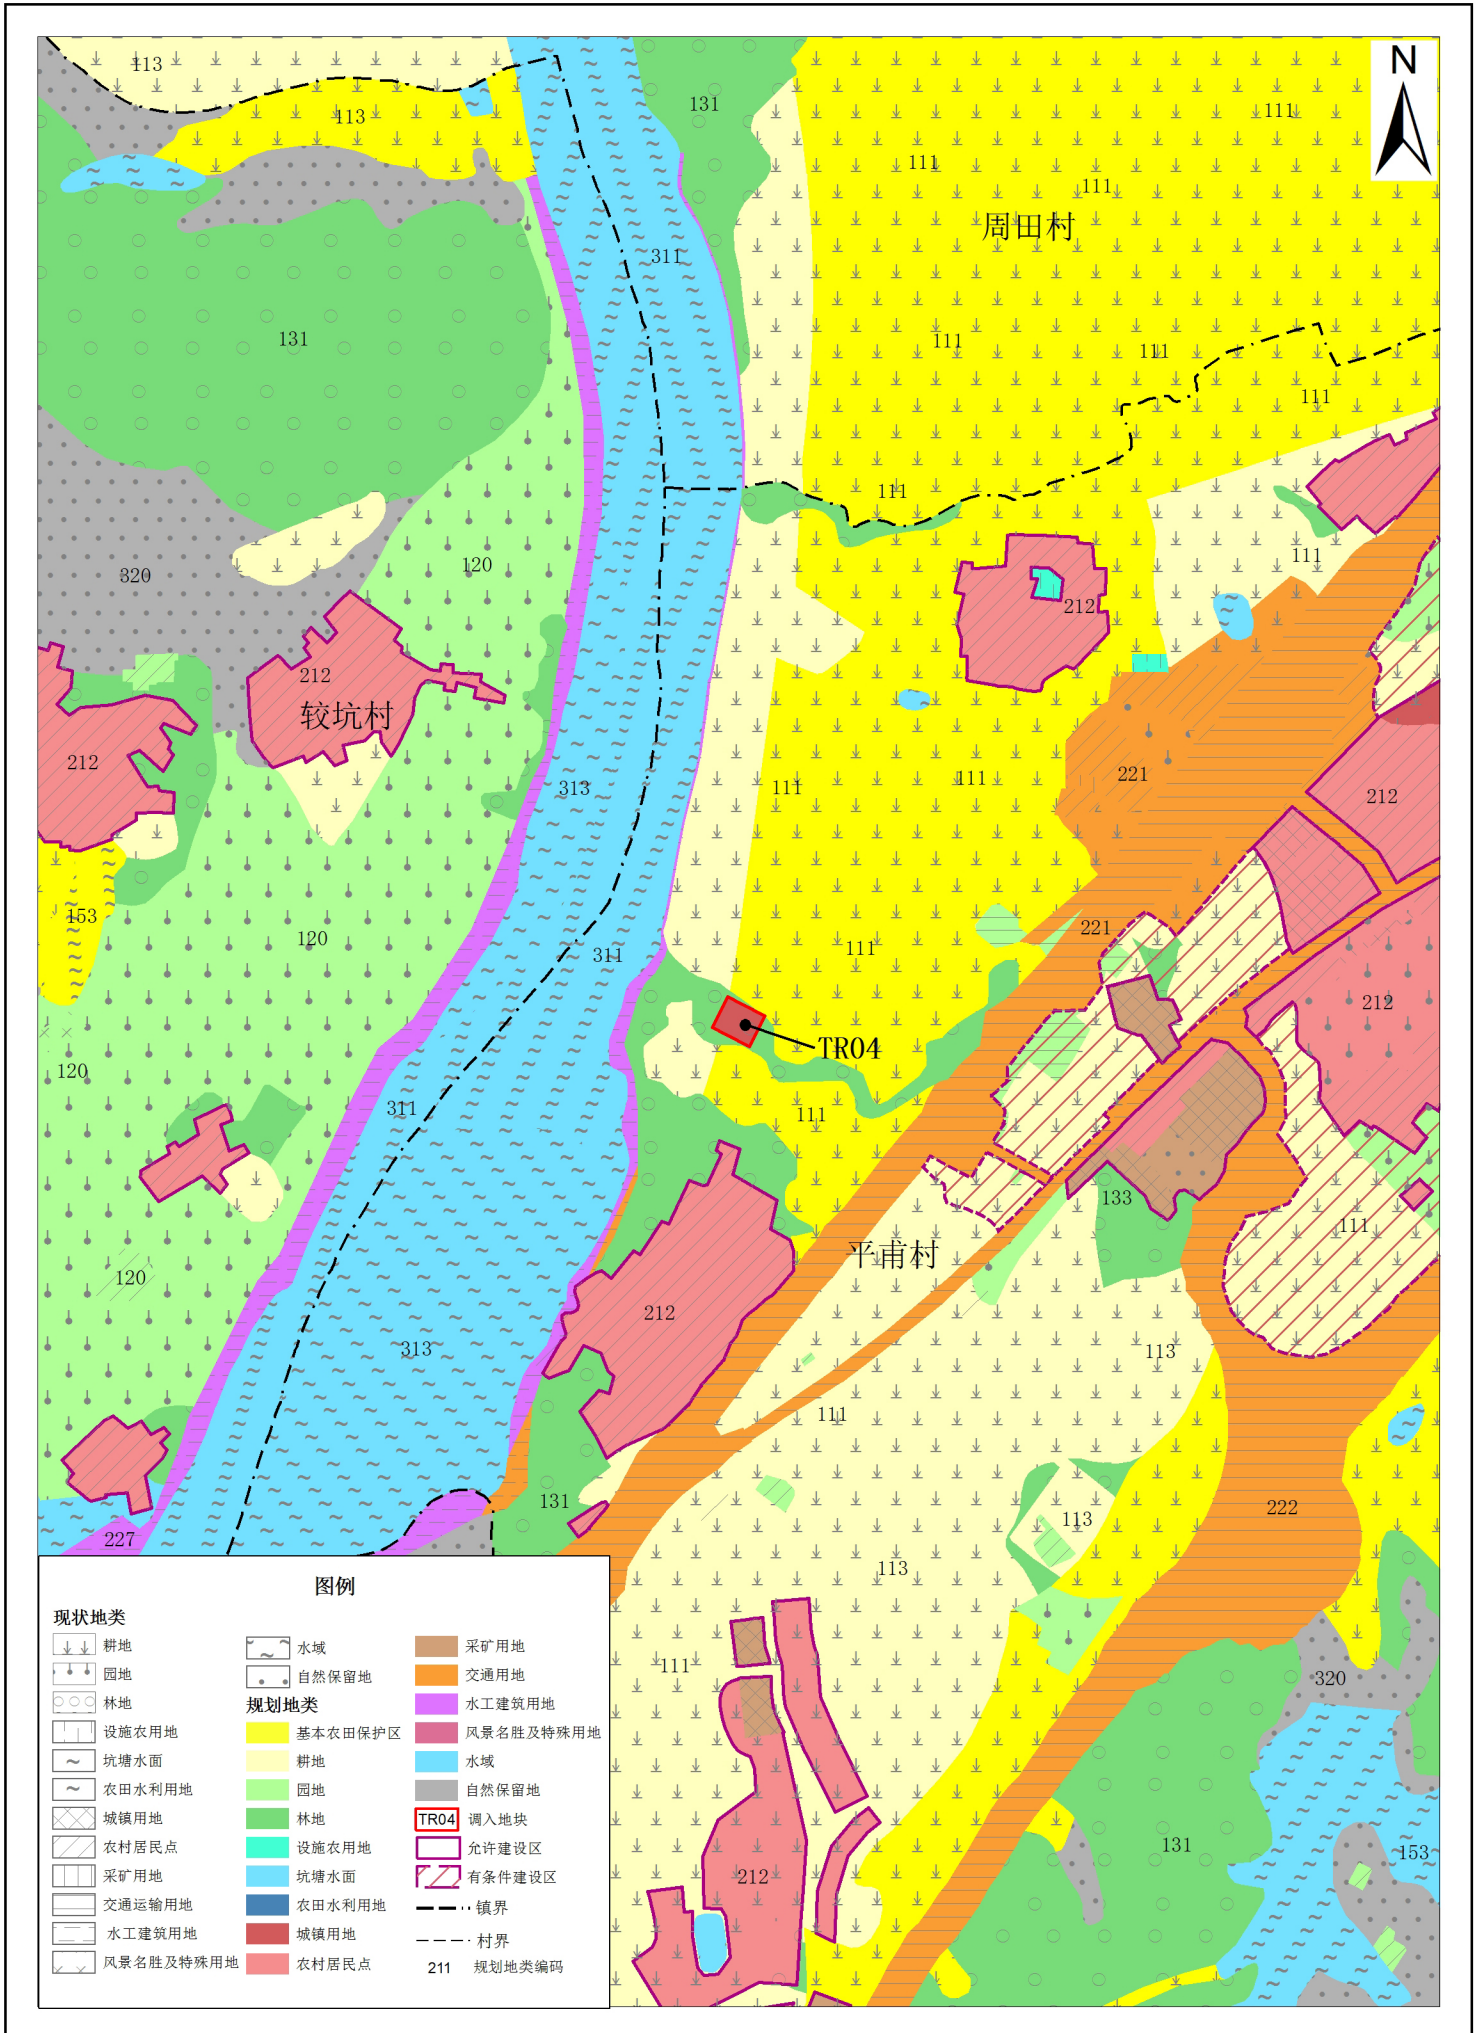

# 仁化县闻韶镇调入地块土地利用规划图（调整前）

# 仁化县闻韶镇调入地块土地利用规划图（调整后）

0 90 180 270 360 米

# 仁化县周田镇调入地块土地利用规划图（调整前）

0 90 180 270 360 米

# 仁化县周田镇调入地块土地利用规划图（调整后）

0 90 180 270 360 米

仁化县国土资源局  
2018年7月