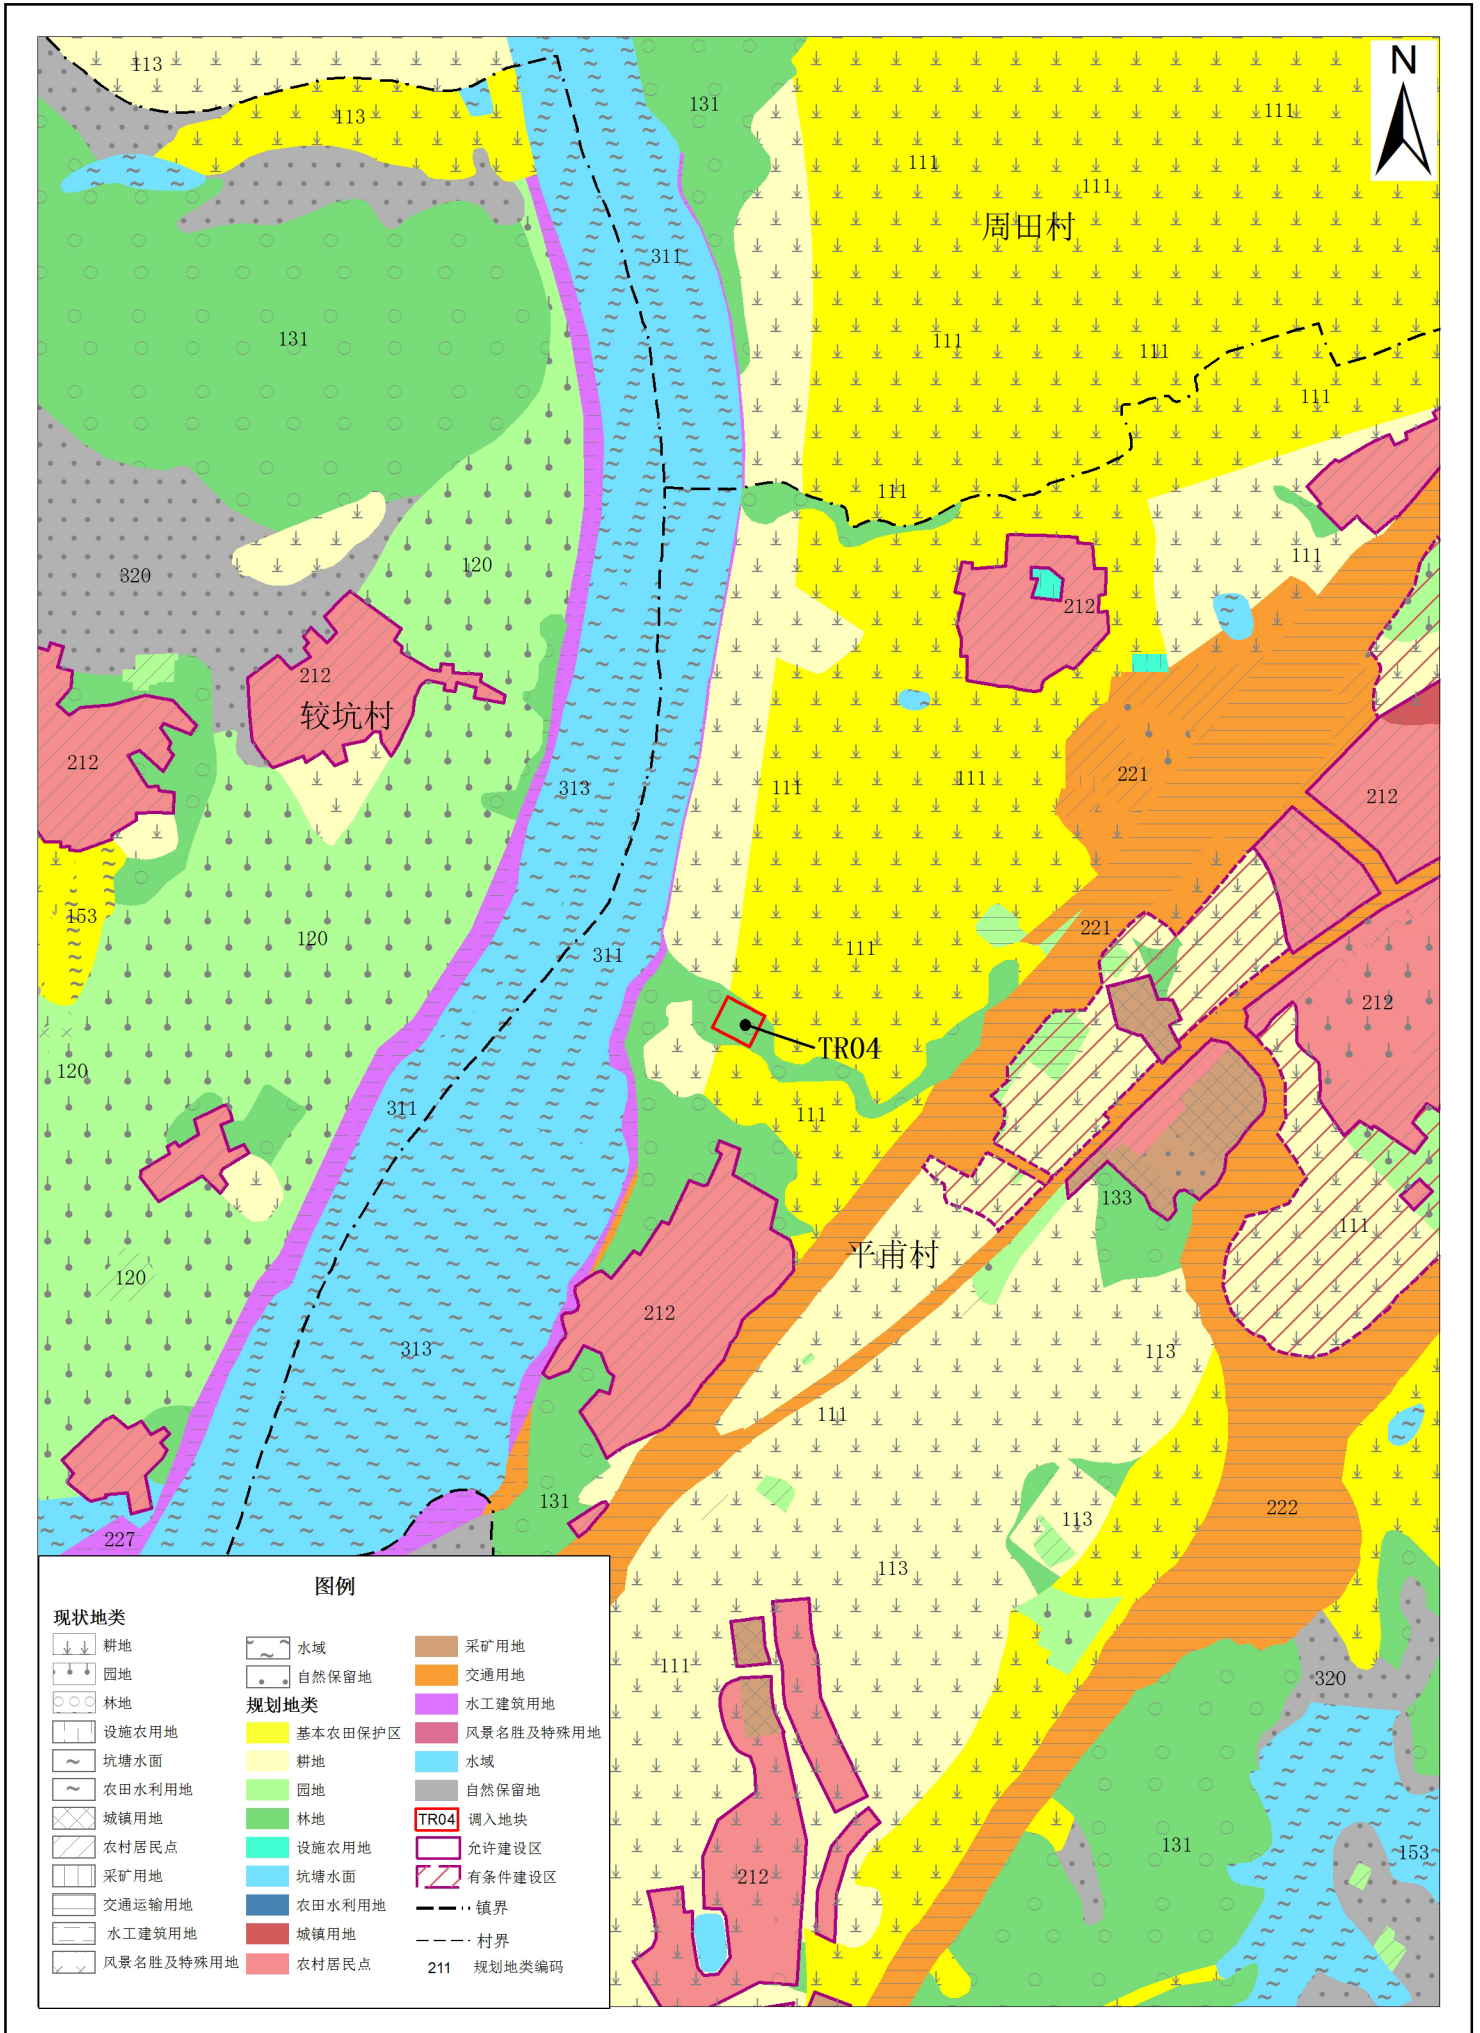

# 仁化县闻韶镇调入地块土地利用规划图（调整前）

# 仁化县闻韶镇调入地块土地利用规划图（调整后）

0 90 180 270 360 米

# 仁化县周田镇调入地块土地利用规划图（调整前）

0 90 180 270 360 米

# 仁化县周田镇调入地块土地利用规划图（调整后）

0 90 180 270 360 米

仁化县国土资源局  
2018年7月