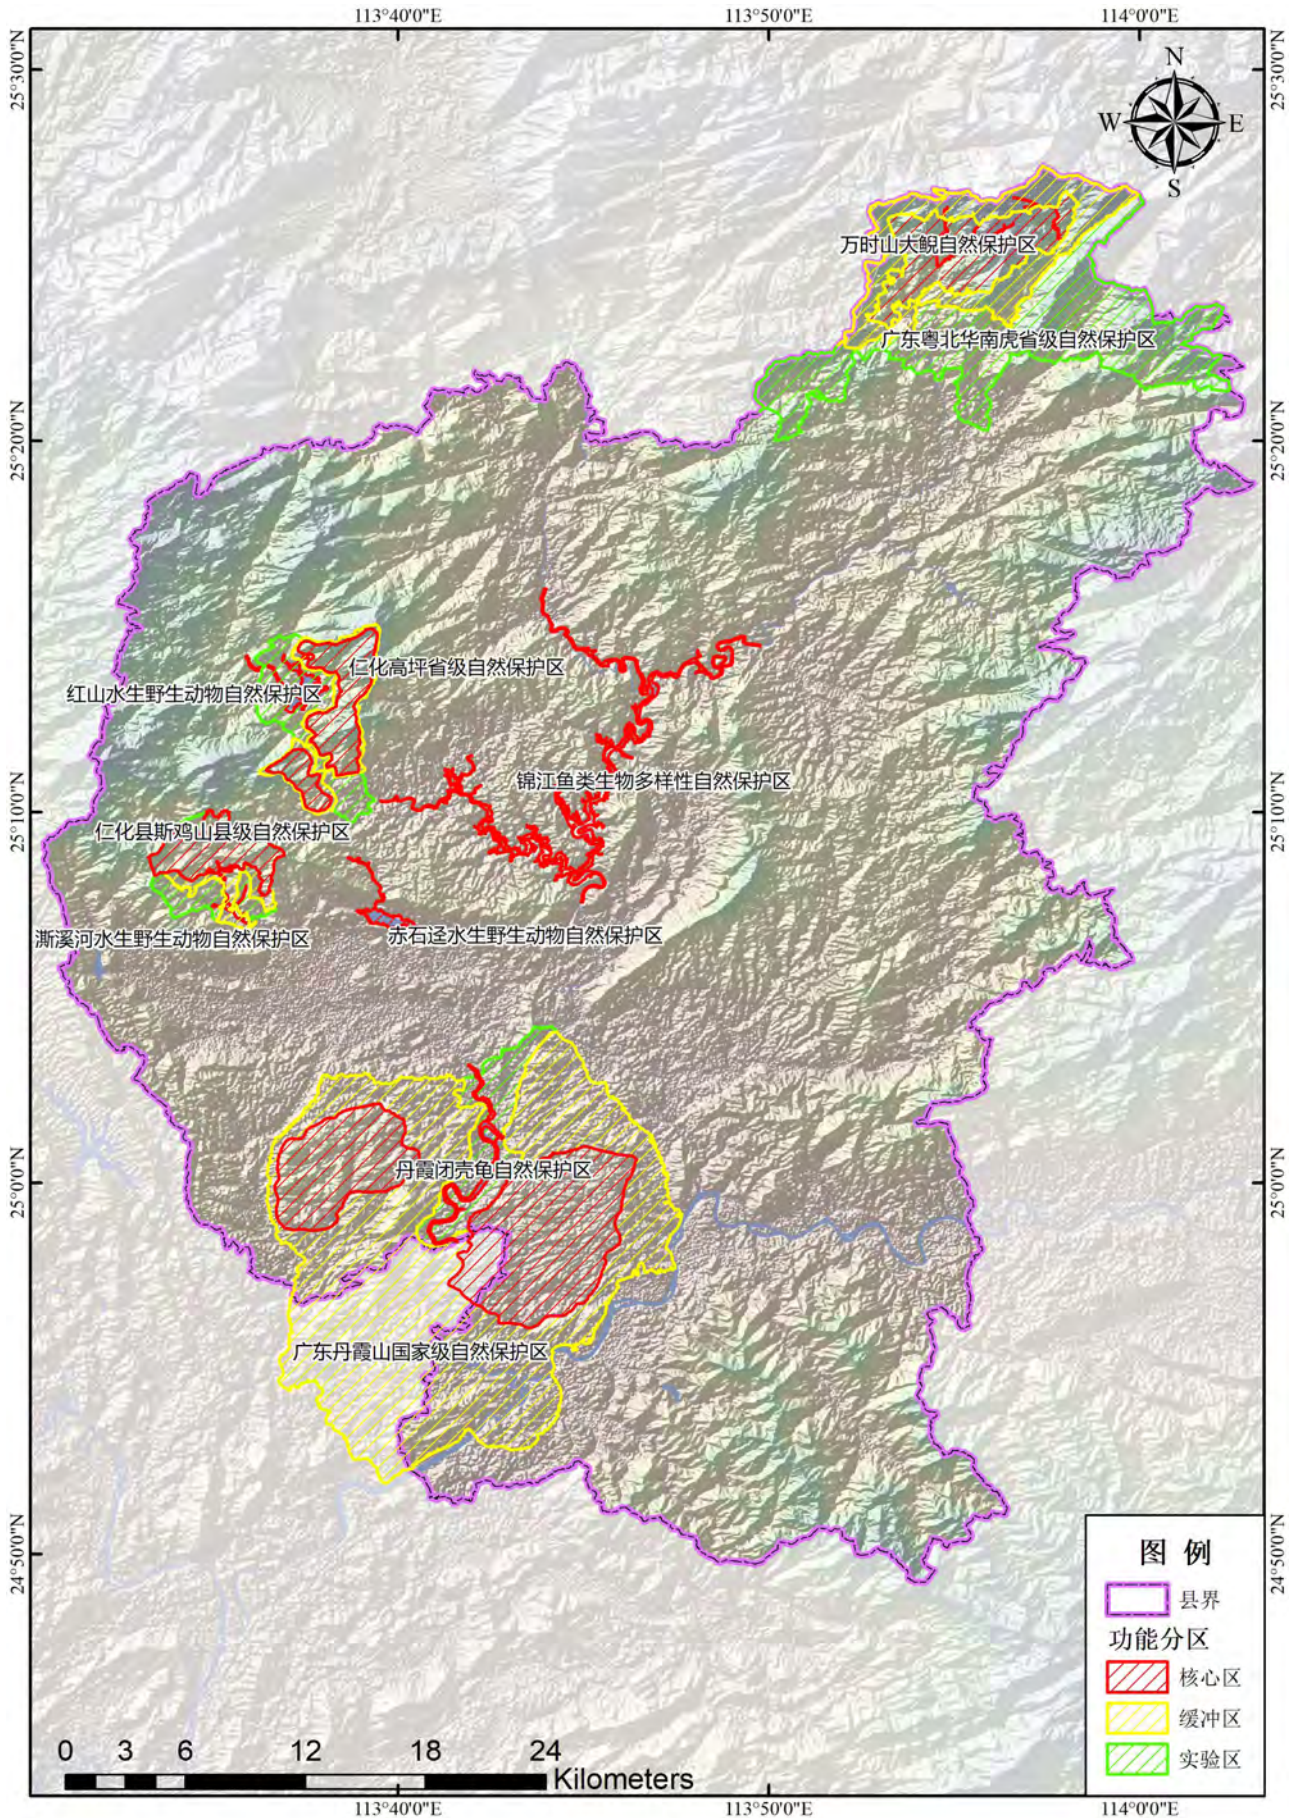

仁化县生态保护修复规划 （2022-2025 年） 图集

仁化县人民政府

2022 年 10 月

目 录

1. 基础图件.....	1
图 1.1 仁化县区位图.....	1
图 1.2 仁化县地形地貌图.....	2
图 1.3 仁化县行政区划图.....	3
图 1.4 仁化县水系图.....	4
2. 现状分析图.....	5
图 2.1 仁化县自然保护区分布图.....	5
图 2.2 仁化县森林公园分布图.....	6
图 2.3 仁化县湿地公园分布图.....	7
图 2.4 仁化县饮用水源地分布图.....	8
图 2.5 仁化县生态保护红线分布图.....	9
图 2.6 仁化县环境管控单元区划图.....	10
图 2.7 仁化县河流水功能区划图.....	11
图 2.8 仁化县历史遗留矿山分布图.....	12
图 2.9 仁化县地质灾害隐患点分布图.....	13
图 2.10 仁化县地质灾害易发程度分区图.....	14
图 2.11 仁化县水土流失类型区划图.....	15
图 2.12 仁化县水土流失重点预防区.....	16
图 2.13 仁化县入河排污口分布图.....	17
图 2.14 仁化县主要湿地资源分布图.....	18
图 2.15 仁化县乔木林中幼龄组分布图.....	19
图 2.16 仁化县生态公益林分布图.....	20
图 2.17 仁化县林地功能分区图.....	21
3. 专题规划图.....	22
图 3.1 仁化县生态保护修复分区图.....	22
图 3.2 仁化县矿山生态保护修复规划图.....	23
图 3.3 仁化县地质灾害防治规划图.....	24
图 3.4 仁化县水生态保护修复规划图.....	25

图 3.5 仁化县高质量水源林建设规划图	26
图 3.6 仁化县森林有害生物防治规划图	27
图 3.7 仁化县生物多样性保护修复规划图	28
图 3.8 仁化县水土流失防治规划图	29
图 3.9 仁化县受污染耕地安全利用与修复规划图	30

1. 基础图件

图 1.1 仁化县区位图

图 1.2 仁化县地形地貌图

图 1.3 仁化县行政区划图

2. 现状分析图

图 2.1 仁化县自然保护区分布图

图 2.2 仁化县森林公园分布图

图 2.3 仁化县湿地公园分布图

图 2.4 仁化县饮用水源地分布图

图 2.5 仁化县生态保护红线分布图

图 2.6 仁化县环境管控单元区划图

图 2.7 仁化县河流水功能区划图

图 2.8 仁化县历史遗留矿山分布图

图 2.9 仁化县地质灾害隐患点分布图

图 2.10 仁化县地质灾害易发程度分区图