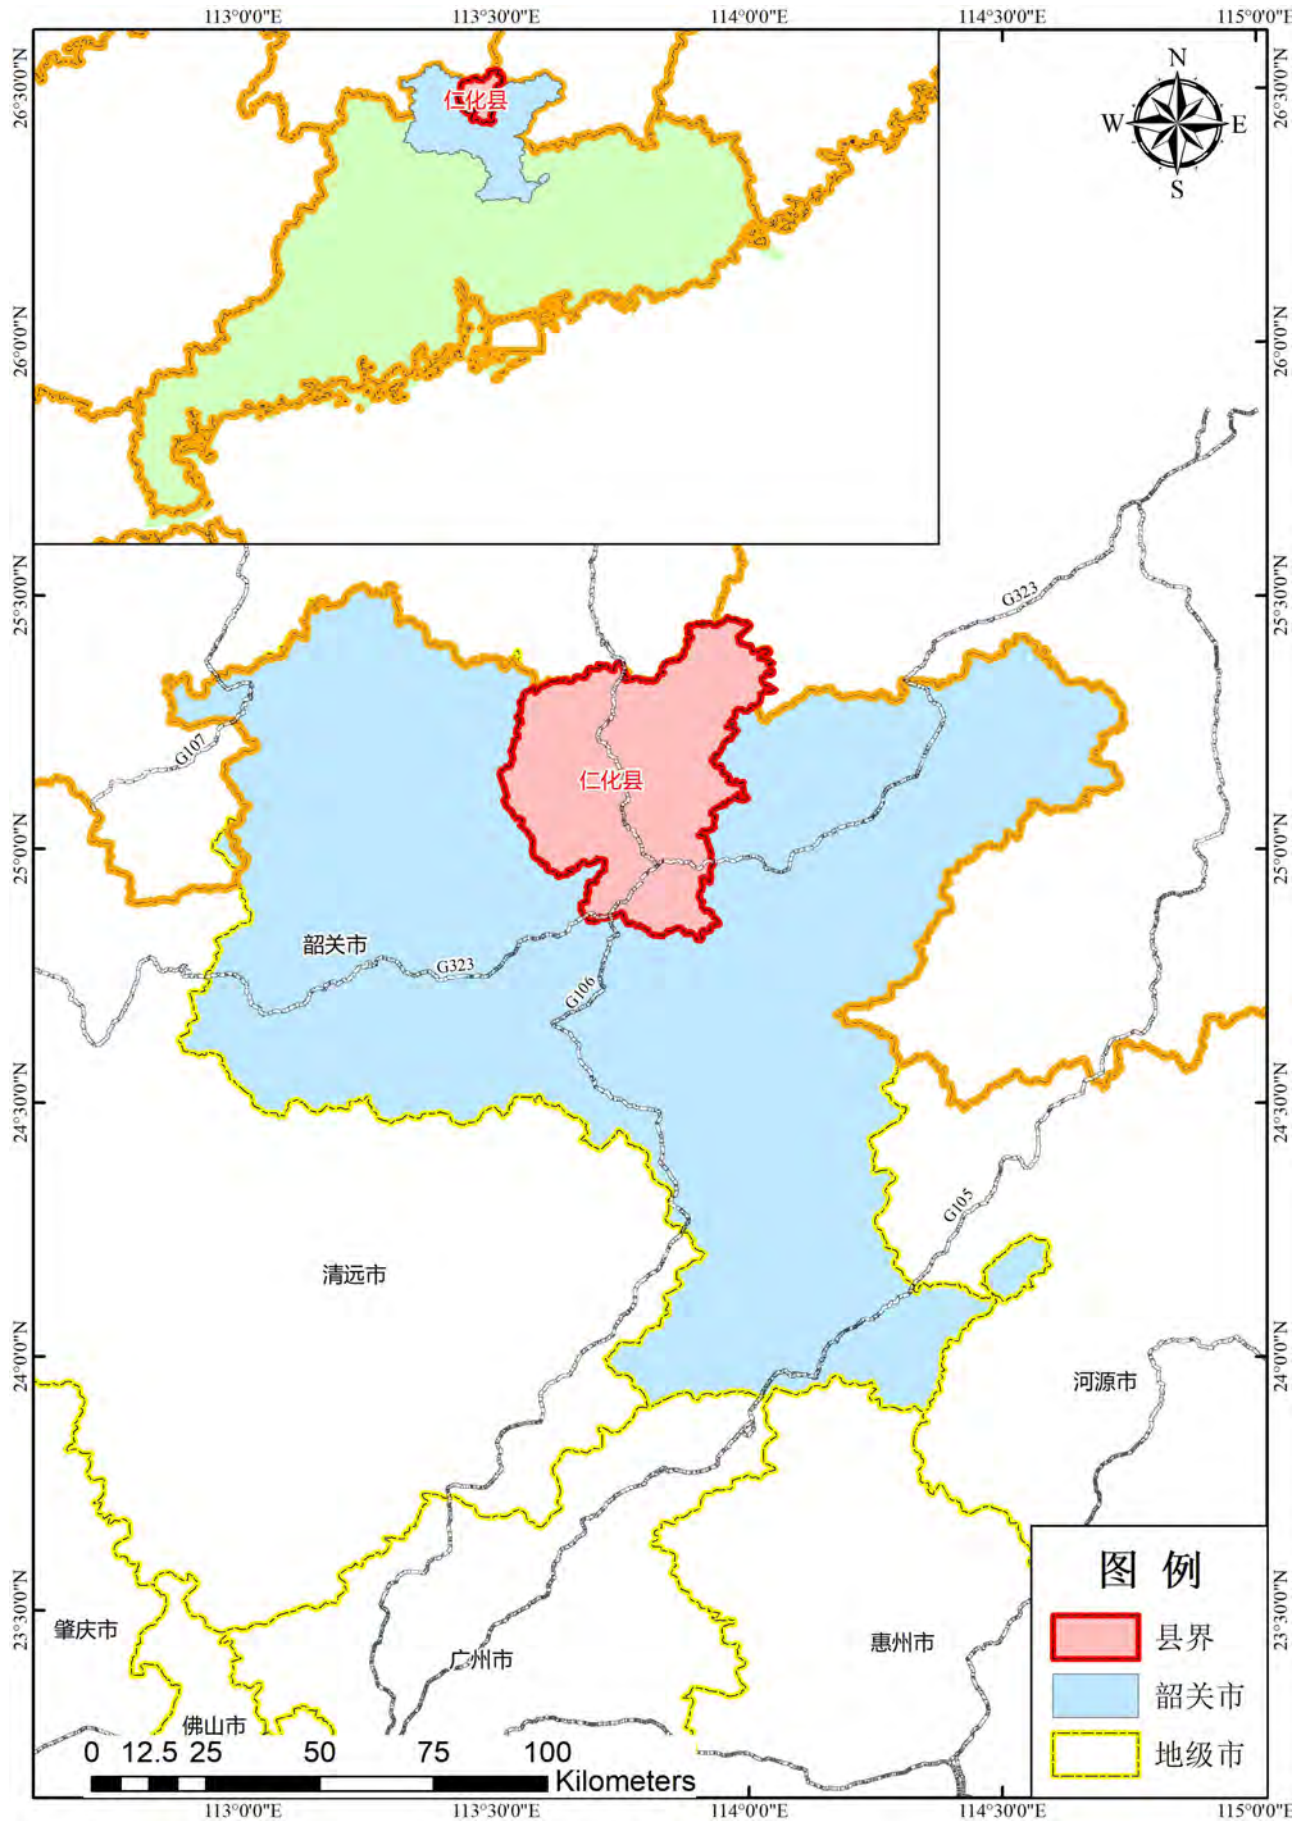

仁化县生态保护修复规划 （2022-2025 年） 图集

仁化县人民政府

2022 年 10 月

目 录

1. 基础图件.....	1
图 1.1 仁化县区位图.....	1
图 1.2 仁化县地形地貌图.....	2
图 1.3 仁化县行政区划图.....	3
图 1.4 仁化县水系图.....	4
2. 现状分析图.....	5
图 2.1 仁化县自然保护区分布图.....	5
图 2.2 仁化县森林公园分布图.....	6
图 2.3 仁化县湿地公园分布图.....	7
图 2.4 仁化县饮用水源地分布图.....	8
图 2.5 仁化县生态保护红线分布图.....	9
图 2.6 仁化县环境管控单元区划图.....	10
图 2.7 仁化县河流水功能区划图.....	11
图 2.8 仁化县历史遗留矿山分布图.....	12
图 2.9 仁化县地质灾害隐患点分布图.....	13
图 2.10 仁化县地质灾害易发程度分区图.....	14
图 2.11 仁化县水土流失类型区划图.....	15
图 2.12 仁化县水土流失重点预防区.....	16
图 2.13 仁化县入河排污口分布图.....	17
图 2.14 仁化县主要湿地资源分布图.....	18
图 2.15 仁化县乔木林中幼龄组分布图.....	19
图 2.16 仁化县生态公益林分布图.....	20
图 2.17 仁化县林地功能分区图.....	21
3. 专题规划图.....	22
图 3.1 仁化县生态保护修复分区图.....	22
图 3.2 仁化县矿山生态保护修复规划图.....	23
图 3.3 仁化县地质灾害防治规划图.....	24
图 3.4 仁化县水生态保护修复规划图.....	25

图 3.5 仁化县高质量水源林建设规划图	26
图 3.6 仁化县森林有害生物防治规划图	27
图 3.7 仁化县生物多样性保护修复规划图	28
图 3.8 仁化县水土流失防治规划图	29
图 3.9 仁化县受污染耕地安全利用与修复规划图	30

1. 基础图件

图 1.1 仁化县区位图

图 1.2 仁化县地形地貌图

图 1.3 仁化县行政区划图

2. 现状分析图

图 2.1 仁化县自然保护区分布图

图 2.2 仁化县森林公园分布图

图 2.3 仁化县湿地公园分布图

图 2.4 仁化县饮用水源地分布图

图 2.5 仁化县生态保护红线分布图

图 2.6 仁化县环境管控单元区划图

图 2.7 仁化县河流水功能区划图

图 2.8 仁化县历史遗留矿山分布图

图 2.9 仁化县地质灾害隐患点分布图

图 2.10 仁化县地质灾害易发程度分区图