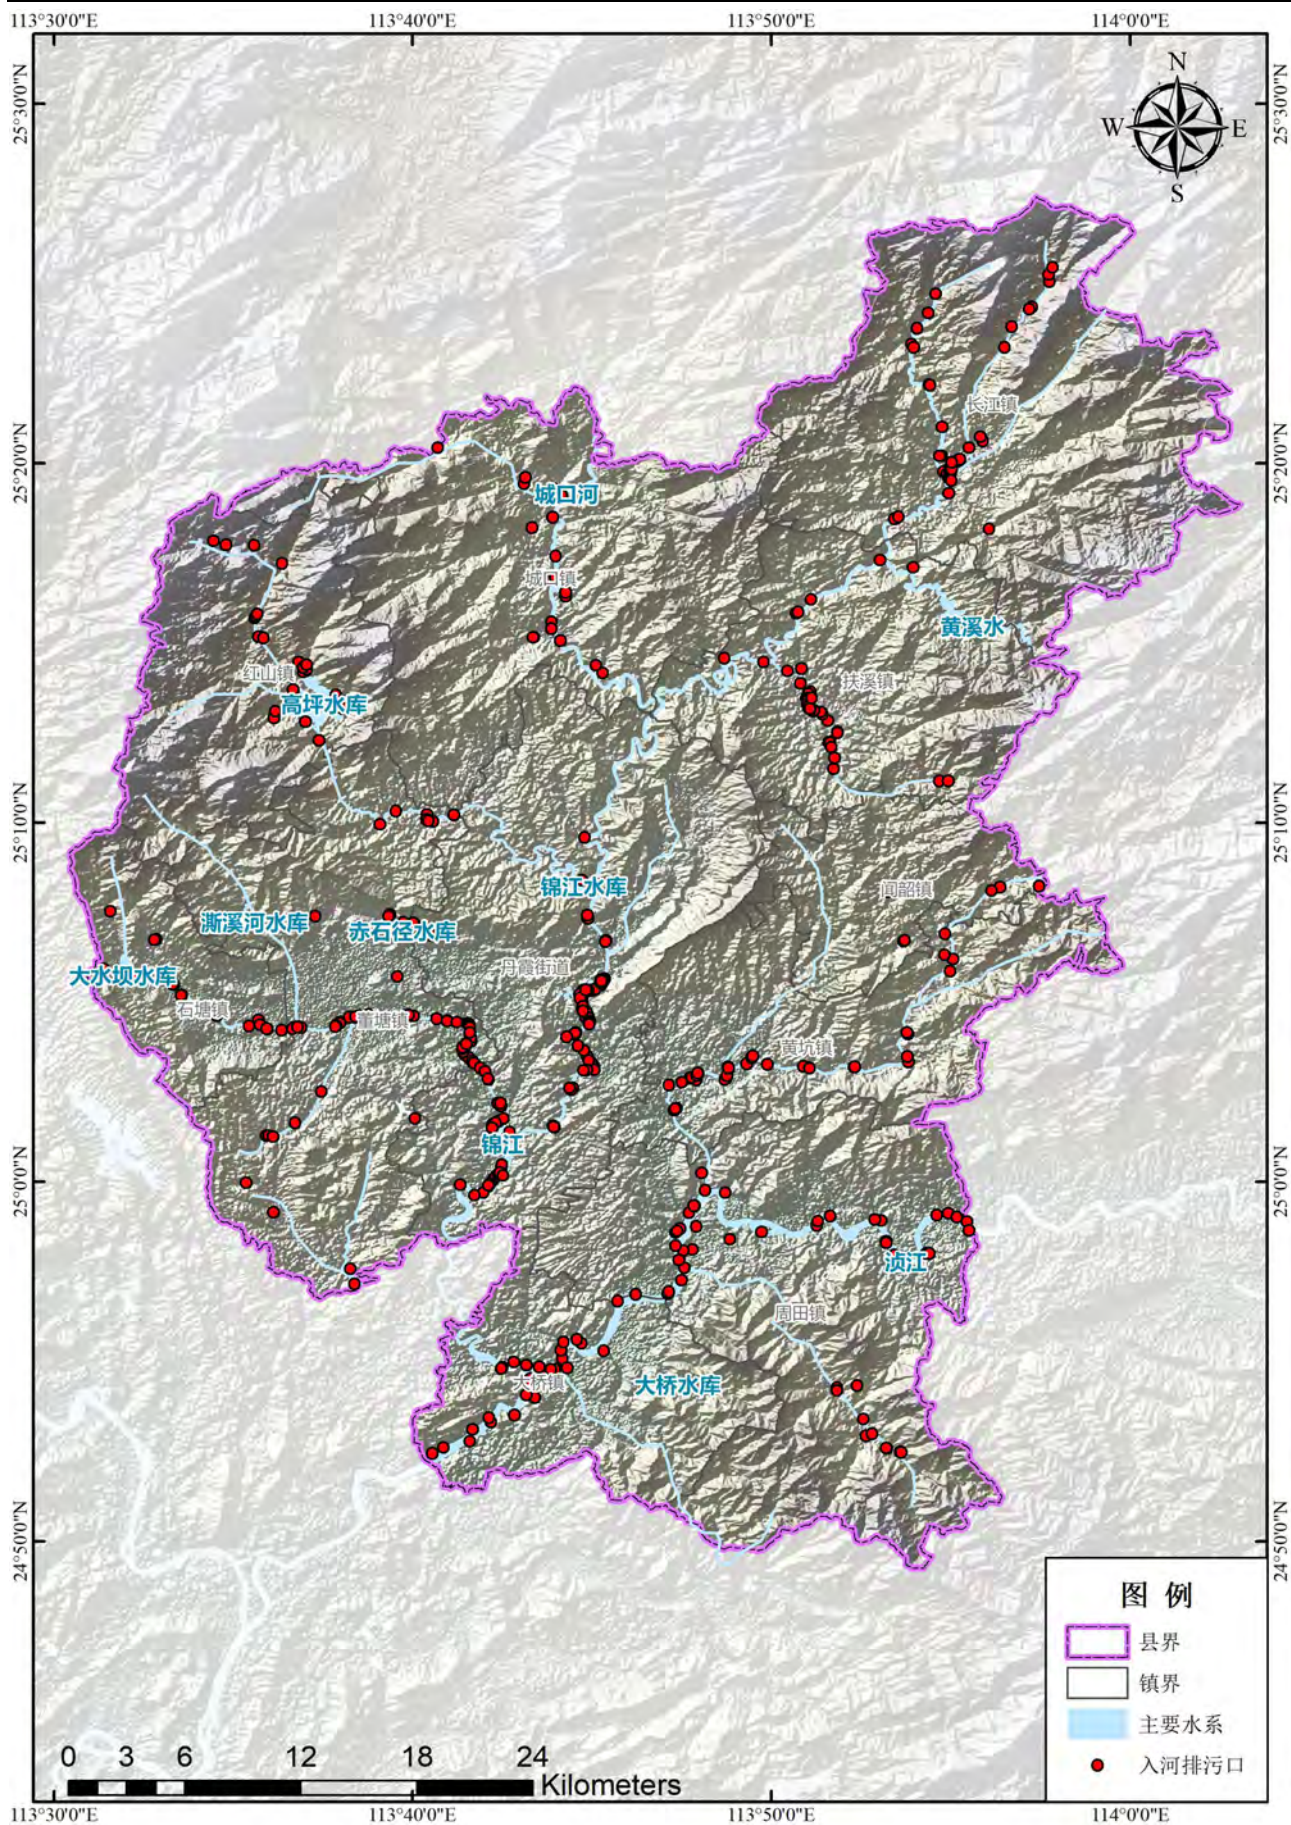

图 2.3 仁化县湿地公园分布图

图 2.4 仁化县饮用水源地分布图

图 2.5 仁化县生态保护红线分布图

图 2.6 仁化县环境管控单元区划图

图 2.7 仁化县河流水功能区划图

图 2.8 仁化县历史遗留矿山分布图

图 2.9 仁化县地质灾害隐患点分布图

图 2.10 仁化县地质灾害易发程度分区图

图 2.11 仁化县水土流失类型区划图

图 2.12 仁化县水土流失重点预防区

图 2.13 仁化县入河排污口分布图

图 2.14 仁化县主要湿地资源分布图

图 2.15 仁化县乔木林中幼龄组分布图

图 2.16 仁化县生态公益林分布图

图 2.17 仁化县林地功能分区图

3. 专题规划图