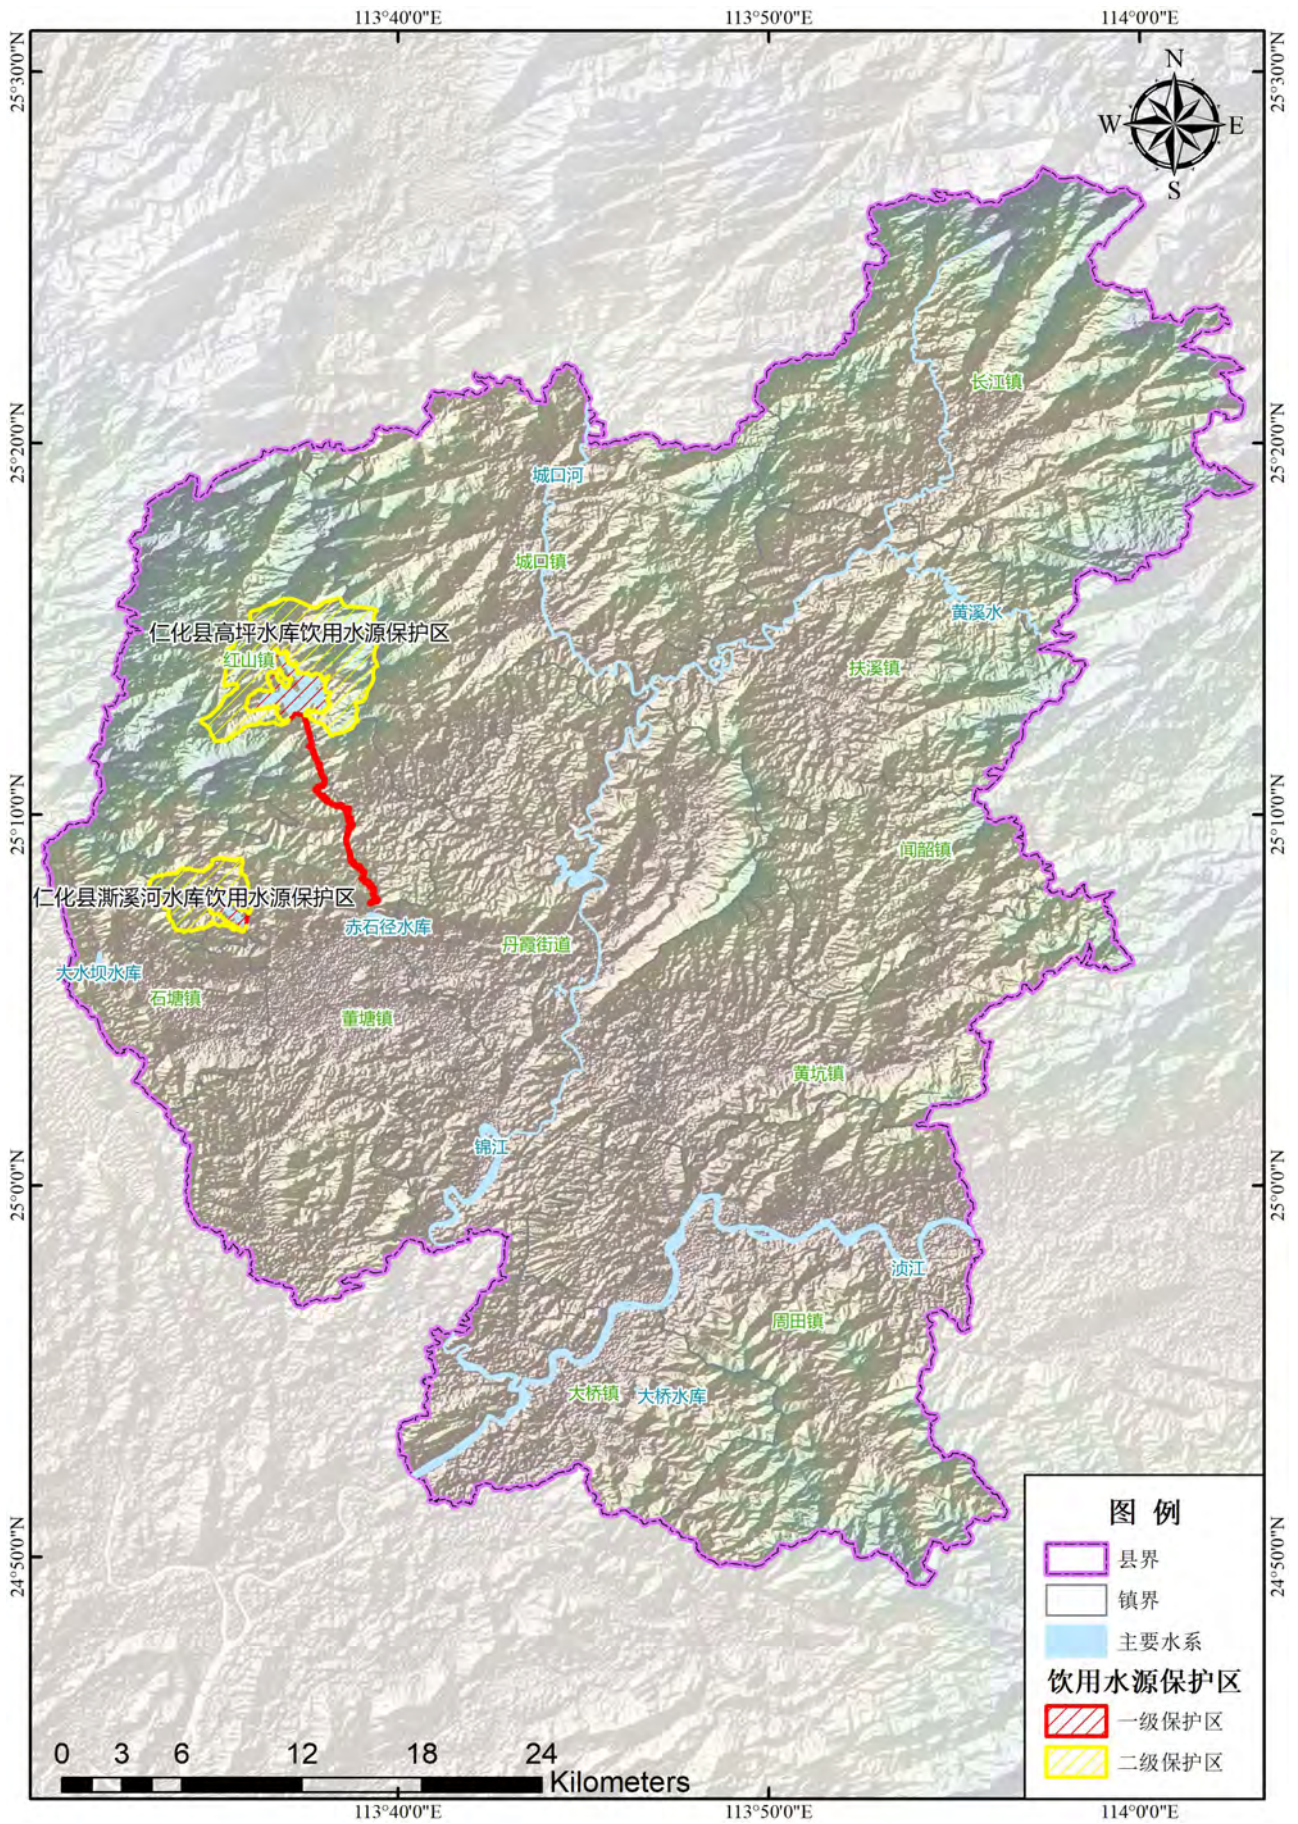

图 2.3 仁化县湿地公园分布图

图 2.4 仁化县饮用水源地分布图

图 2.5 仁化县生态保护红线分布图

图 2.6 仁化县环境管控单元区划图

图 2.7 仁化县河流水功能区划图

图 2.8 仁化县历史遗留矿山分布图

图 2.9 仁化县地质灾害隐患点分布图

图 2.10 仁化县地质灾害易发程度分区图