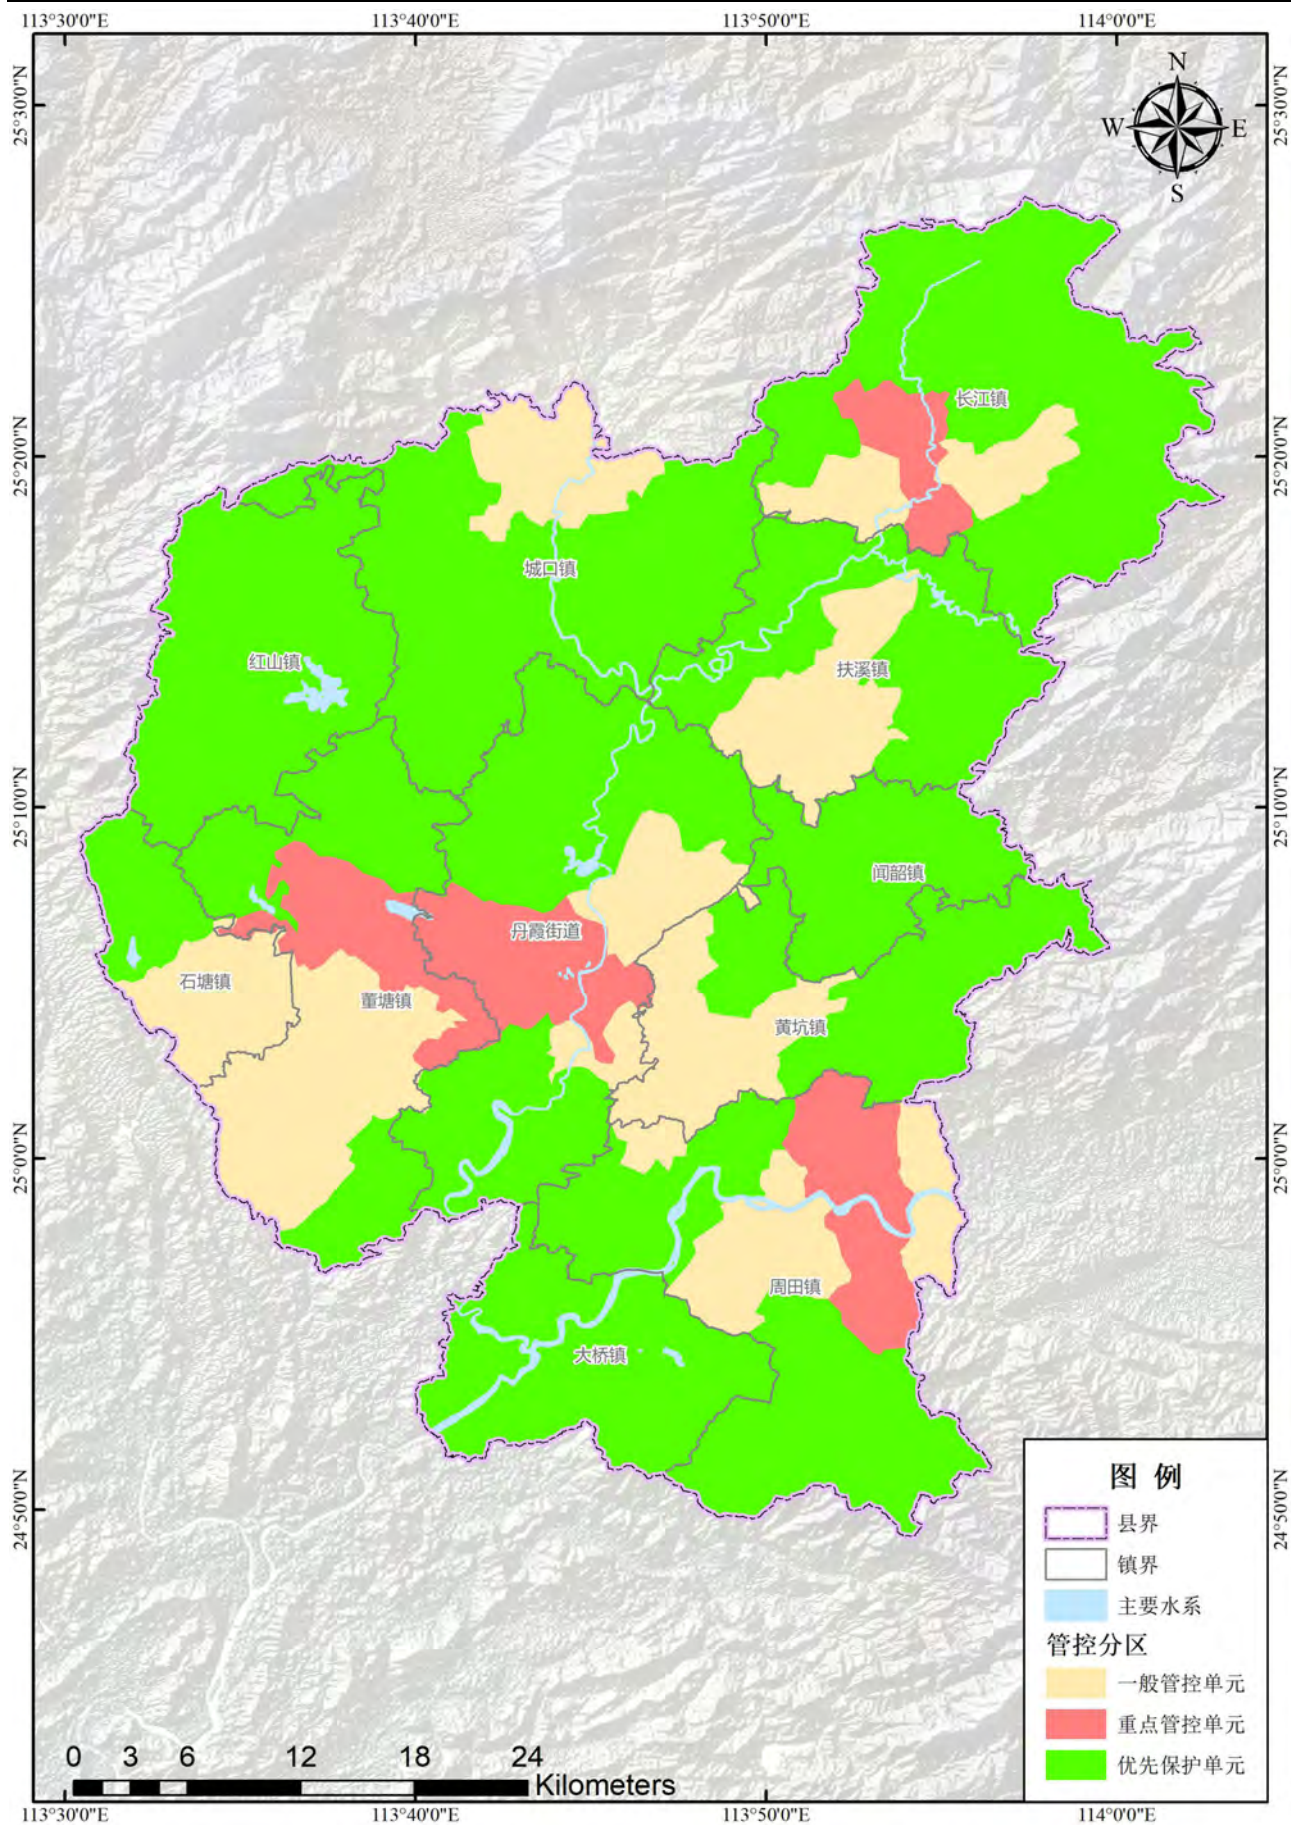

仁化县生态保护修复规划 （2022-2025 年） 图集

仁化县人民政府

2022 年 10 月

目 录

1. 基础图件.....	1
图 1.1 仁化县区位图.....	1
图 1.2 仁化县地形地貌图.....	2
图 1.3 仁化县行政区划图.....	3
图 1.4 仁化县水系图.....	4
2. 现状分析图.....	5
图 2.1 仁化县自然保护区分布图.....	5
图 2.2 仁化县森林公园分布图.....	6
图 2.3 仁化县湿地公园分布图.....	7
图 2.4 仁化县饮用水源地分布图.....	8
图 2.5 仁化县生态保护红线分布图.....	9
图 2.6 仁化县环境管控单元区划图.....	10
图 2.7 仁化县河流水功能区划图.....	11
图 2.8 仁化县历史遗留矿山分布图.....	12
图 2.9 仁化县地质灾害隐患点分布图.....	13
图 2.10 仁化县地质灾害易发程度分区图.....	14
图 2.11 仁化县水土流失类型区划图.....	15
图 2.12 仁化县水土流失重点预防区.....	16
图 2.13 仁化县入河排污口分布图.....	17
图 2.14 仁化县主要湿地资源分布图.....	18
图 2.15 仁化县乔木林中幼龄组分布图.....	19
图 2.16 仁化县生态公益林分布图.....	20
图 2.17 仁化县林地功能分区图.....	21
3. 专题规划图.....	22
图 3.1 仁化县生态保护修复分区图.....	22
图 3.2 仁化县矿山生态保护修复规划图.....	23
图 3.3 仁化县地质灾害防治规划图.....	24
图 3.4 仁化县水生态保护修复规划图.....	25

图 3.5 仁化县高质量水源林建设规划图	26
图 3.6 仁化县森林有害生物防治规划图	27
图 3.7 仁化县生物多样性保护修复规划图	28
图 3.8 仁化县水土流失防治规划图	29
图 3.9 仁化县受污染耕地安全利用与修复规划图	30

1. 基础图件

图 1.1 仁化县区位图

图 1.2 仁化县地形地貌图

图 1.3 仁化县行政区划图

2. 现状分析图

图 2.1 仁化县自然保护区分布图

图 2.2 仁化县森林公园分布图

图 2.3 仁化县湿地公园分布图

图 2.4 仁化县饮用水源地分布图

图 2.5 仁化县生态保护红线分布图

图 2.6 仁化县环境管控单元区划图

图 2.7 仁化县河流水功能区划图

图 2.8 仁化县历史遗留矿山分布图

图 2.9 仁化县地质灾害隐患点分布图

图 2.10 仁化县地质灾害易发程度分区图

图 2.11 仁化县水土流失类型区划图

图 2.12 仁化县水土流失重点预防区

图 2.13 仁化县入河排污口分布图

图 2.14 仁化县主要湿地资源分布图

图 2.15 仁化县乔木林中幼龄组分布图

图 2.16 仁化县生态公益林分布图

图 2.17 仁化县林地功能分区图

3. 专题规划图