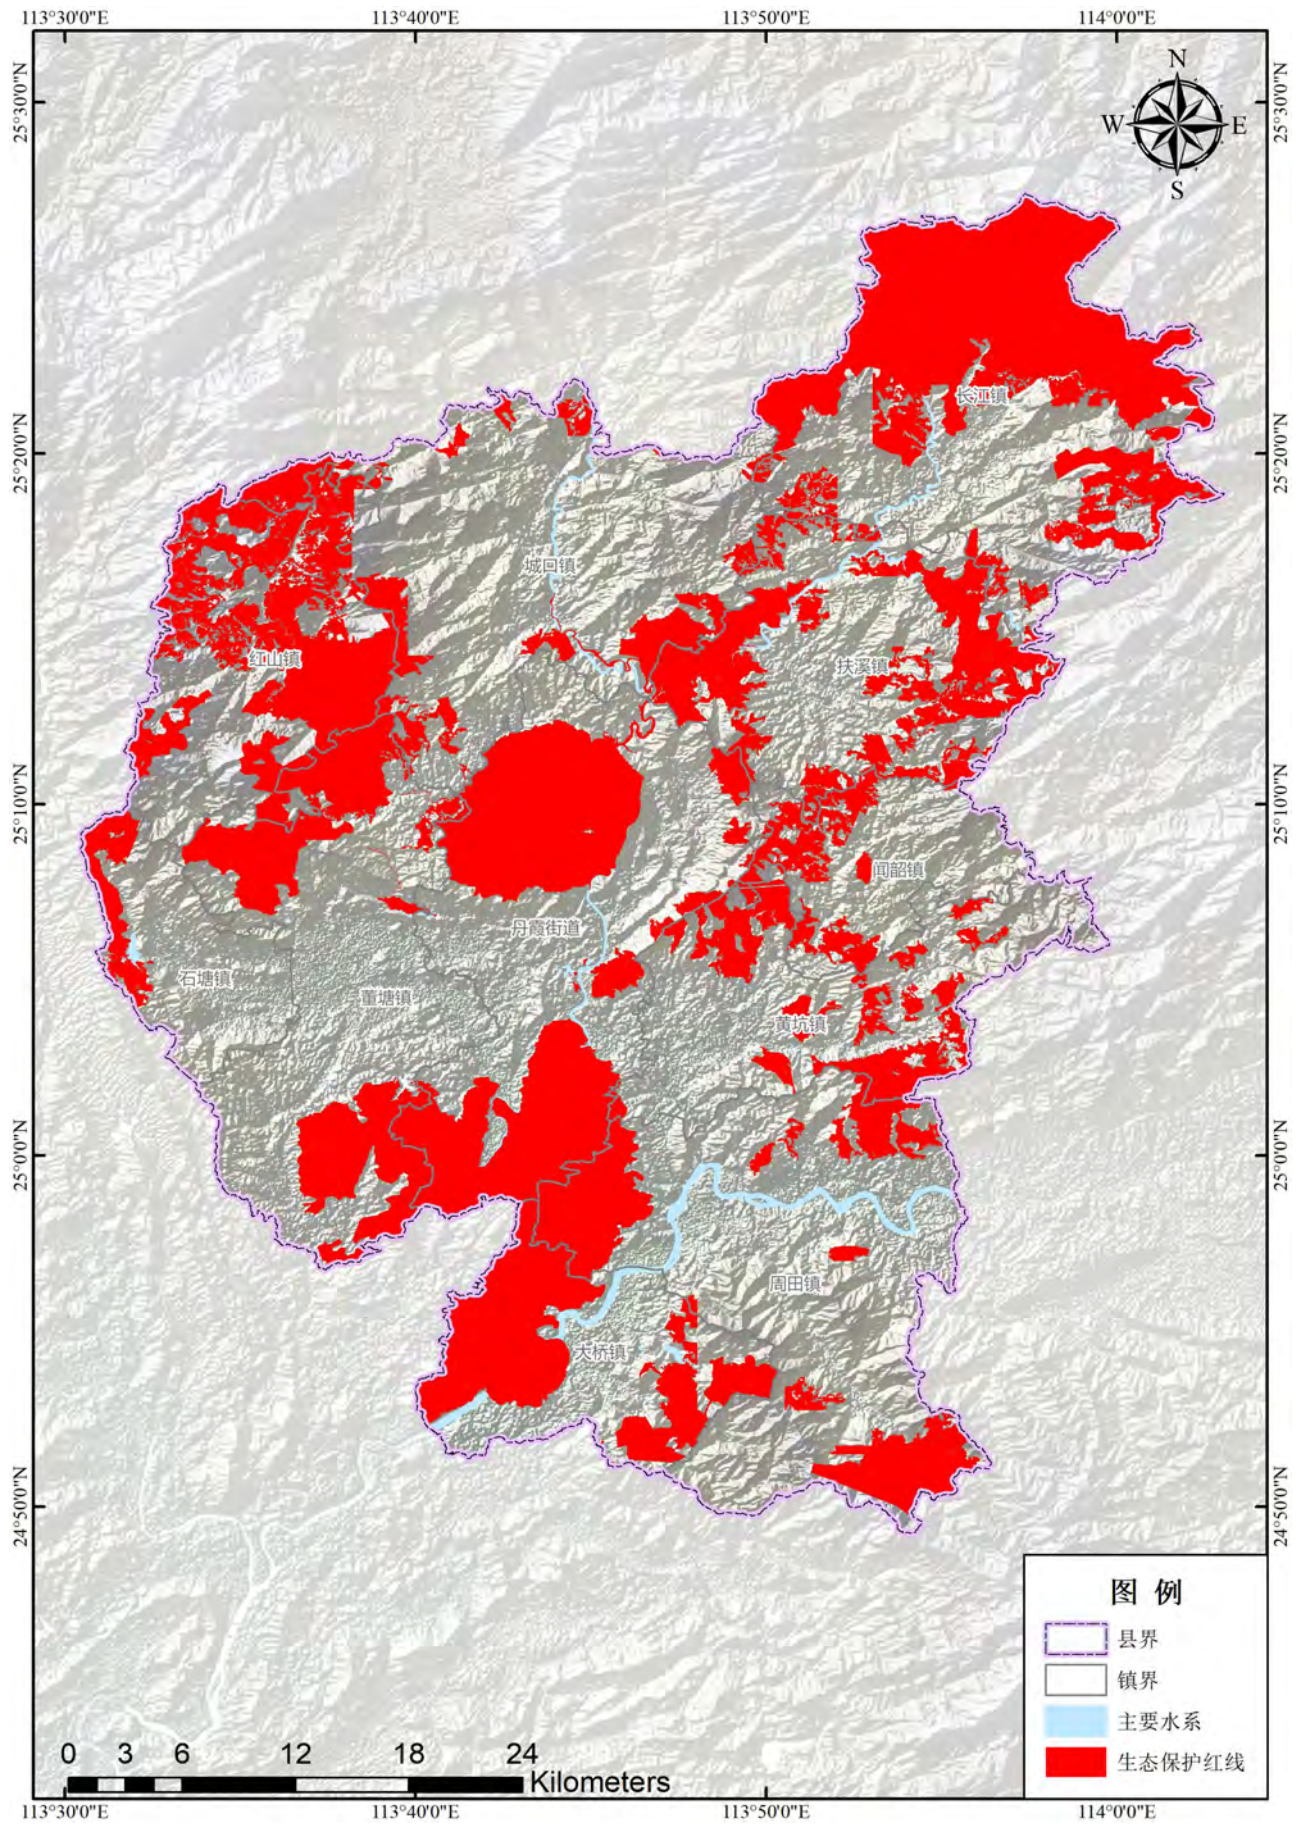

图 2.3 仁化县湿地公园分布图

图 2.4 仁化县饮用水源地分布图

图 2.5 仁化县生态保护红线分布图

图 2.6 仁化县环境管控单元区划图

图 2.7 仁化县河流水功能区划图

图 2.8 仁化县历史遗留矿山分布图

图 2.9 仁化县地质灾害隐患点分布图

图 2.10 仁化县地质灾害易发程度分区图