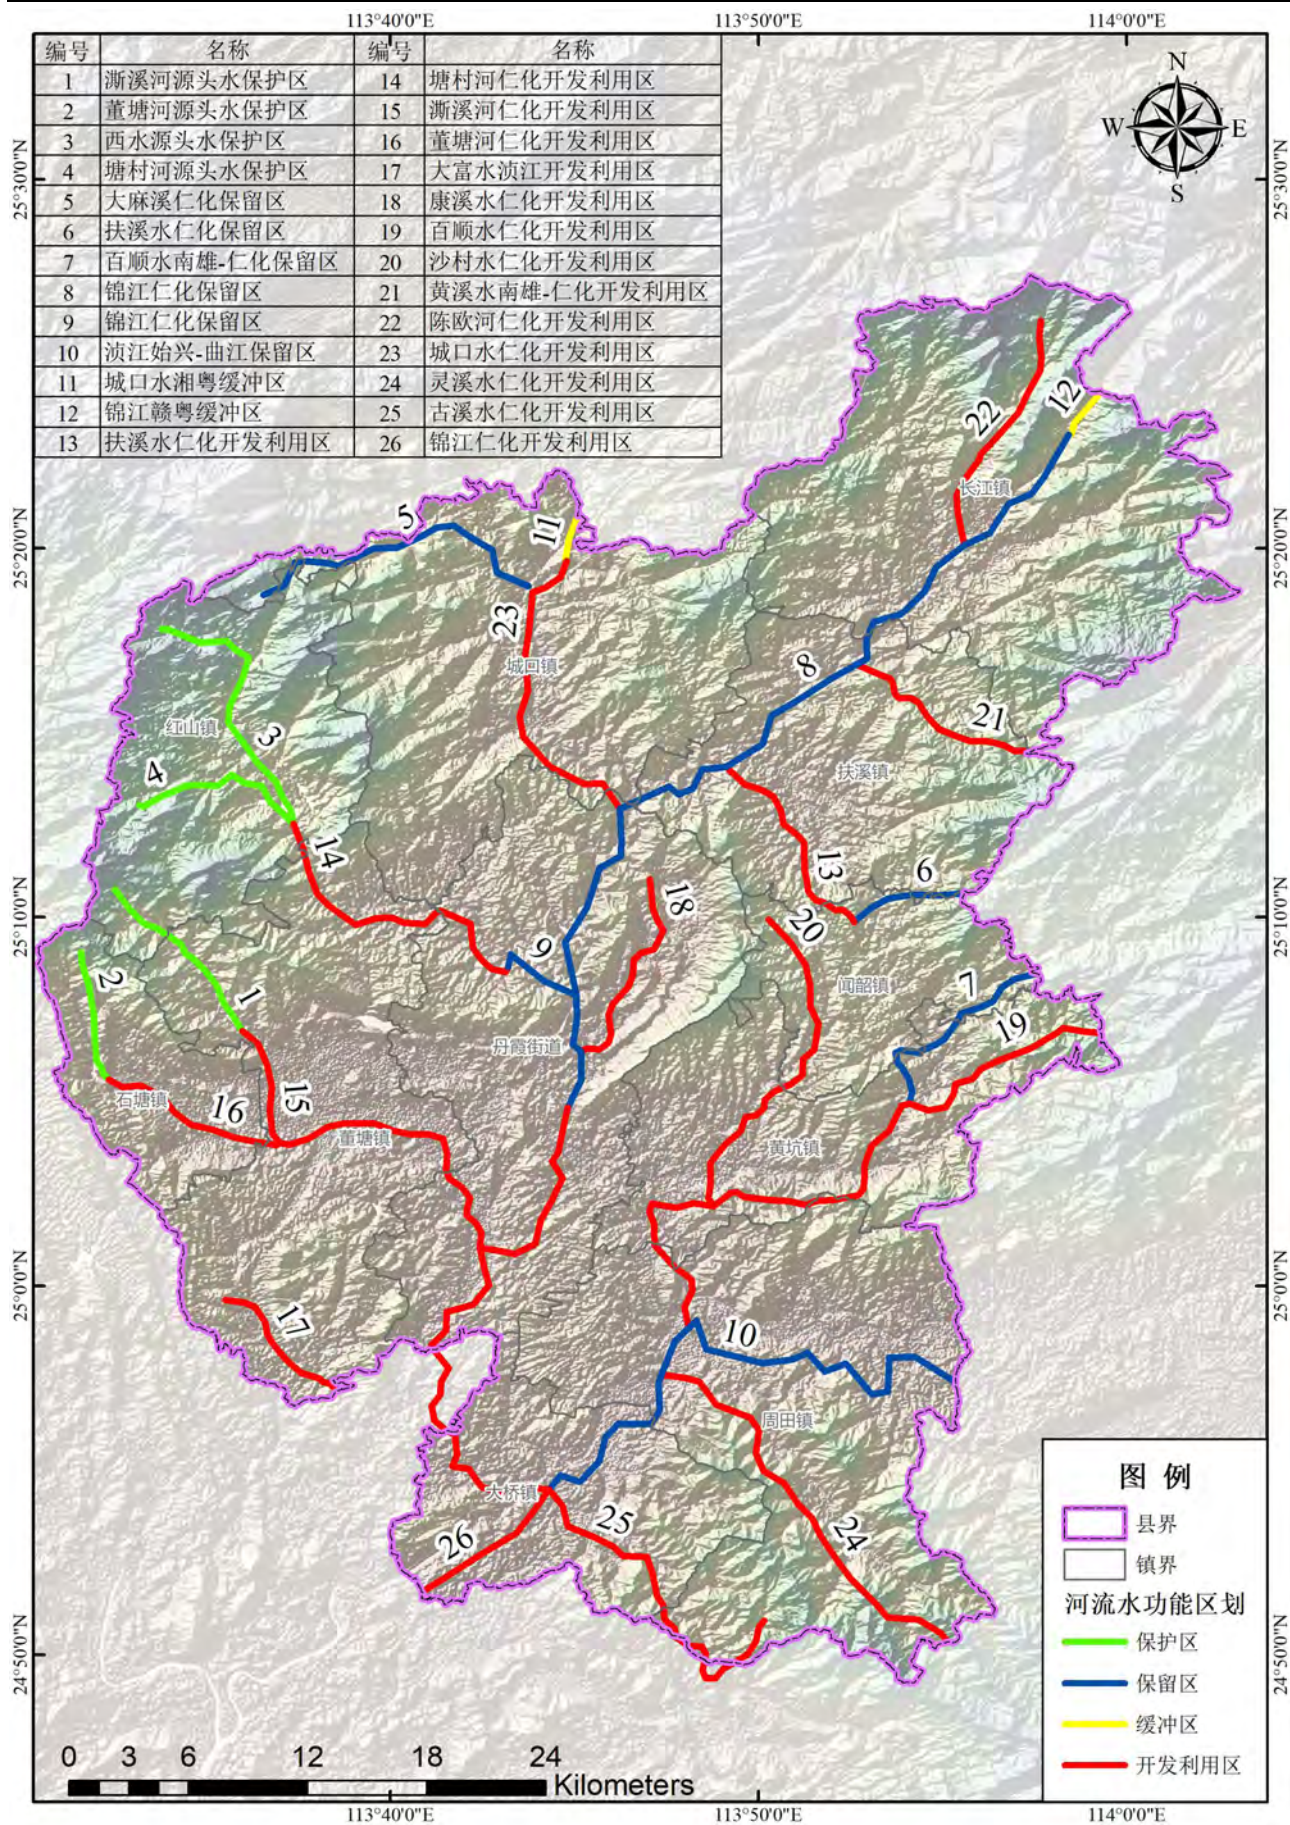

图 2.3 仁化县湿地公园分布图

图 2.4 仁化县饮用水源地分布图

图 2.5 仁化县生态保护红线分布图

图 2.6 仁化县环境管控单元区划图

图 2.7 仁化县河流水功能区划图

图 2.8 仁化县历史遗留矿山分布图

图 2.9 仁化县地质灾害隐患点分布图

图 2.10 仁化县地质灾害易发程度分区图