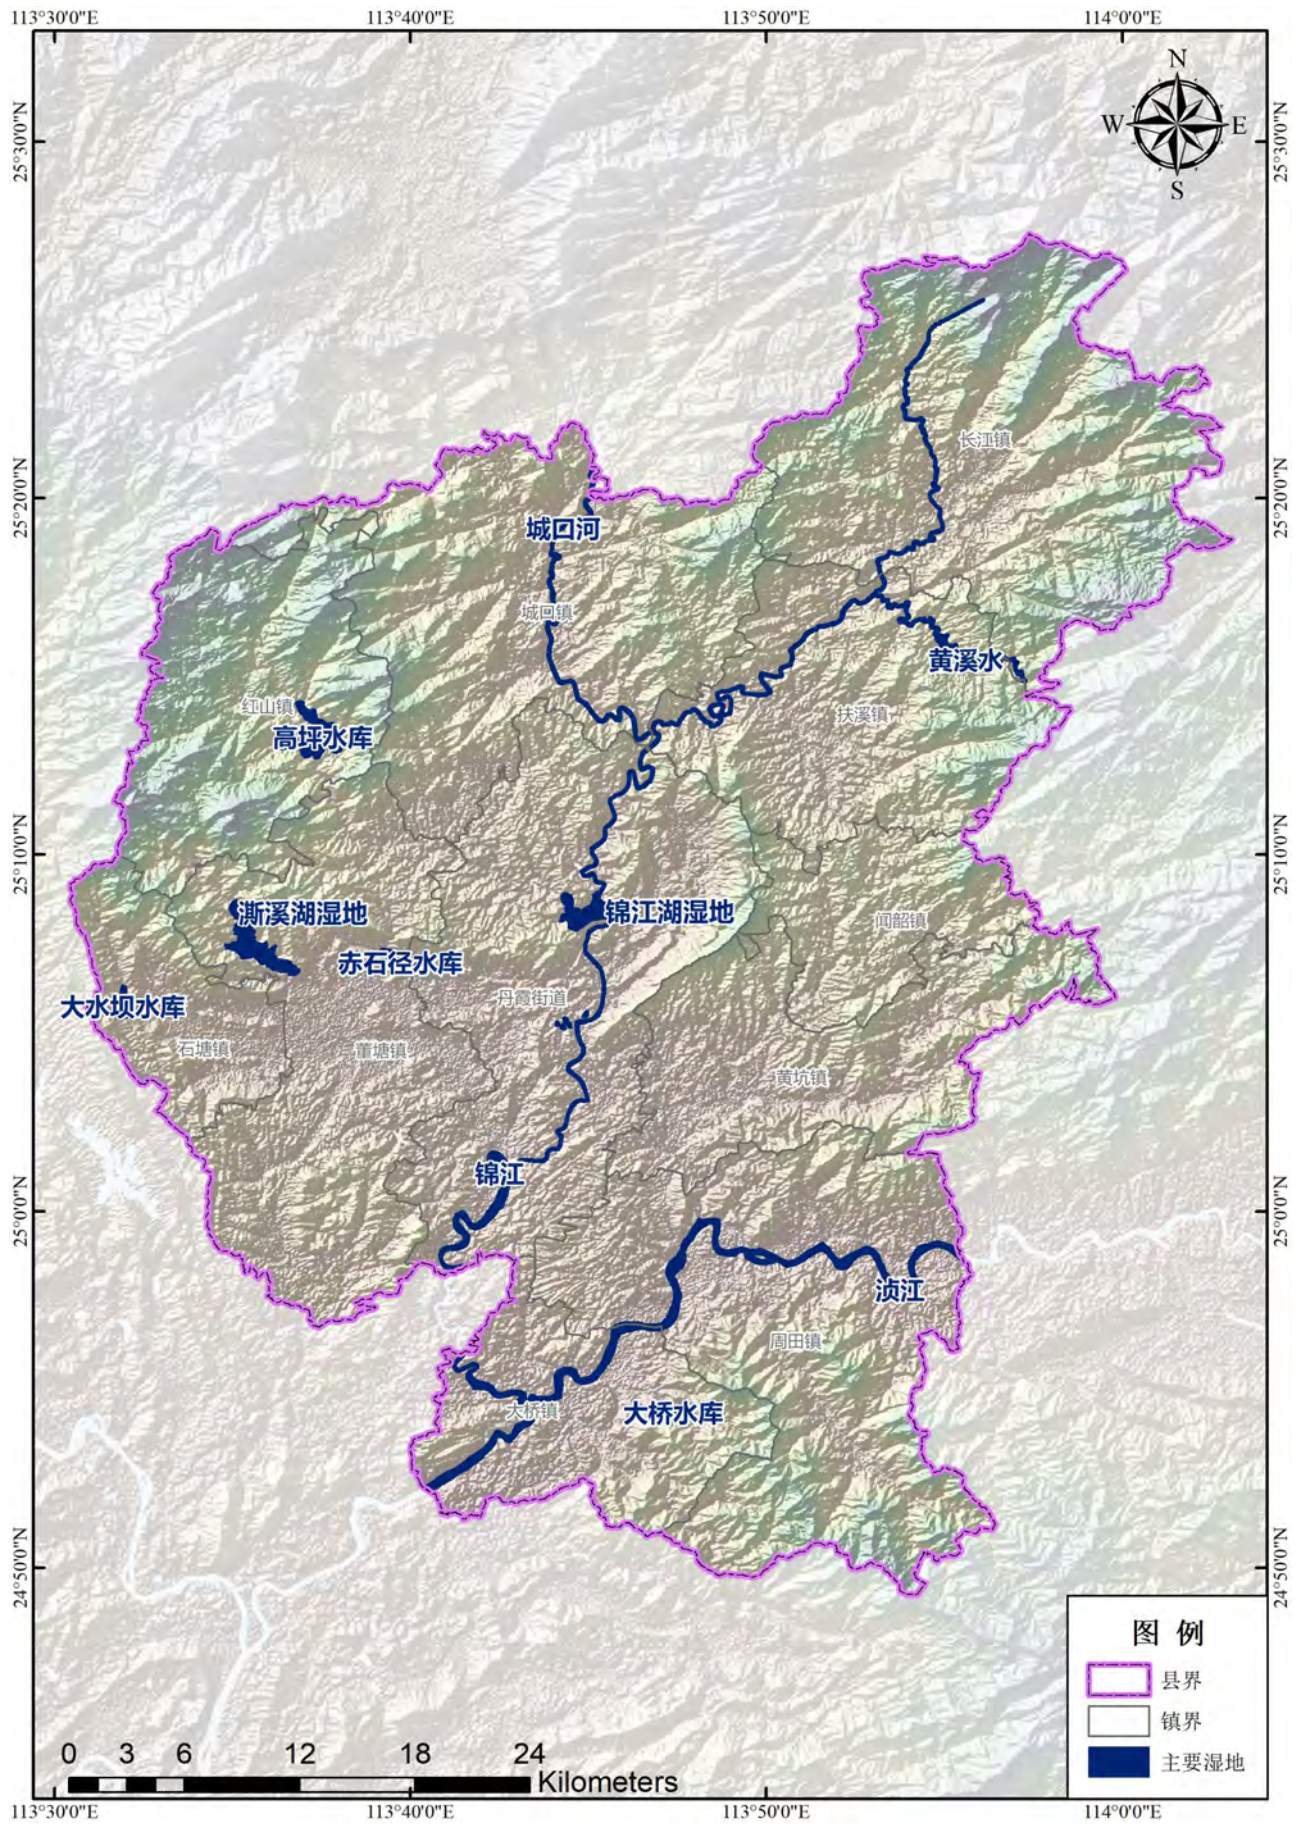

图 2.11 仁化县水土流失类型区划图

图 2.12 仁化县水土流失重点预防区

图 2.13 仁化县入河排污口分布图

图 2.14 仁化县主要湿地资源分布图

图 2.15 仁化县乔木林中幼龄组分布图

图 2.16 仁化县生态公益林分布图

图 2.17 仁化县林地功能分区图

3. 专题规划图