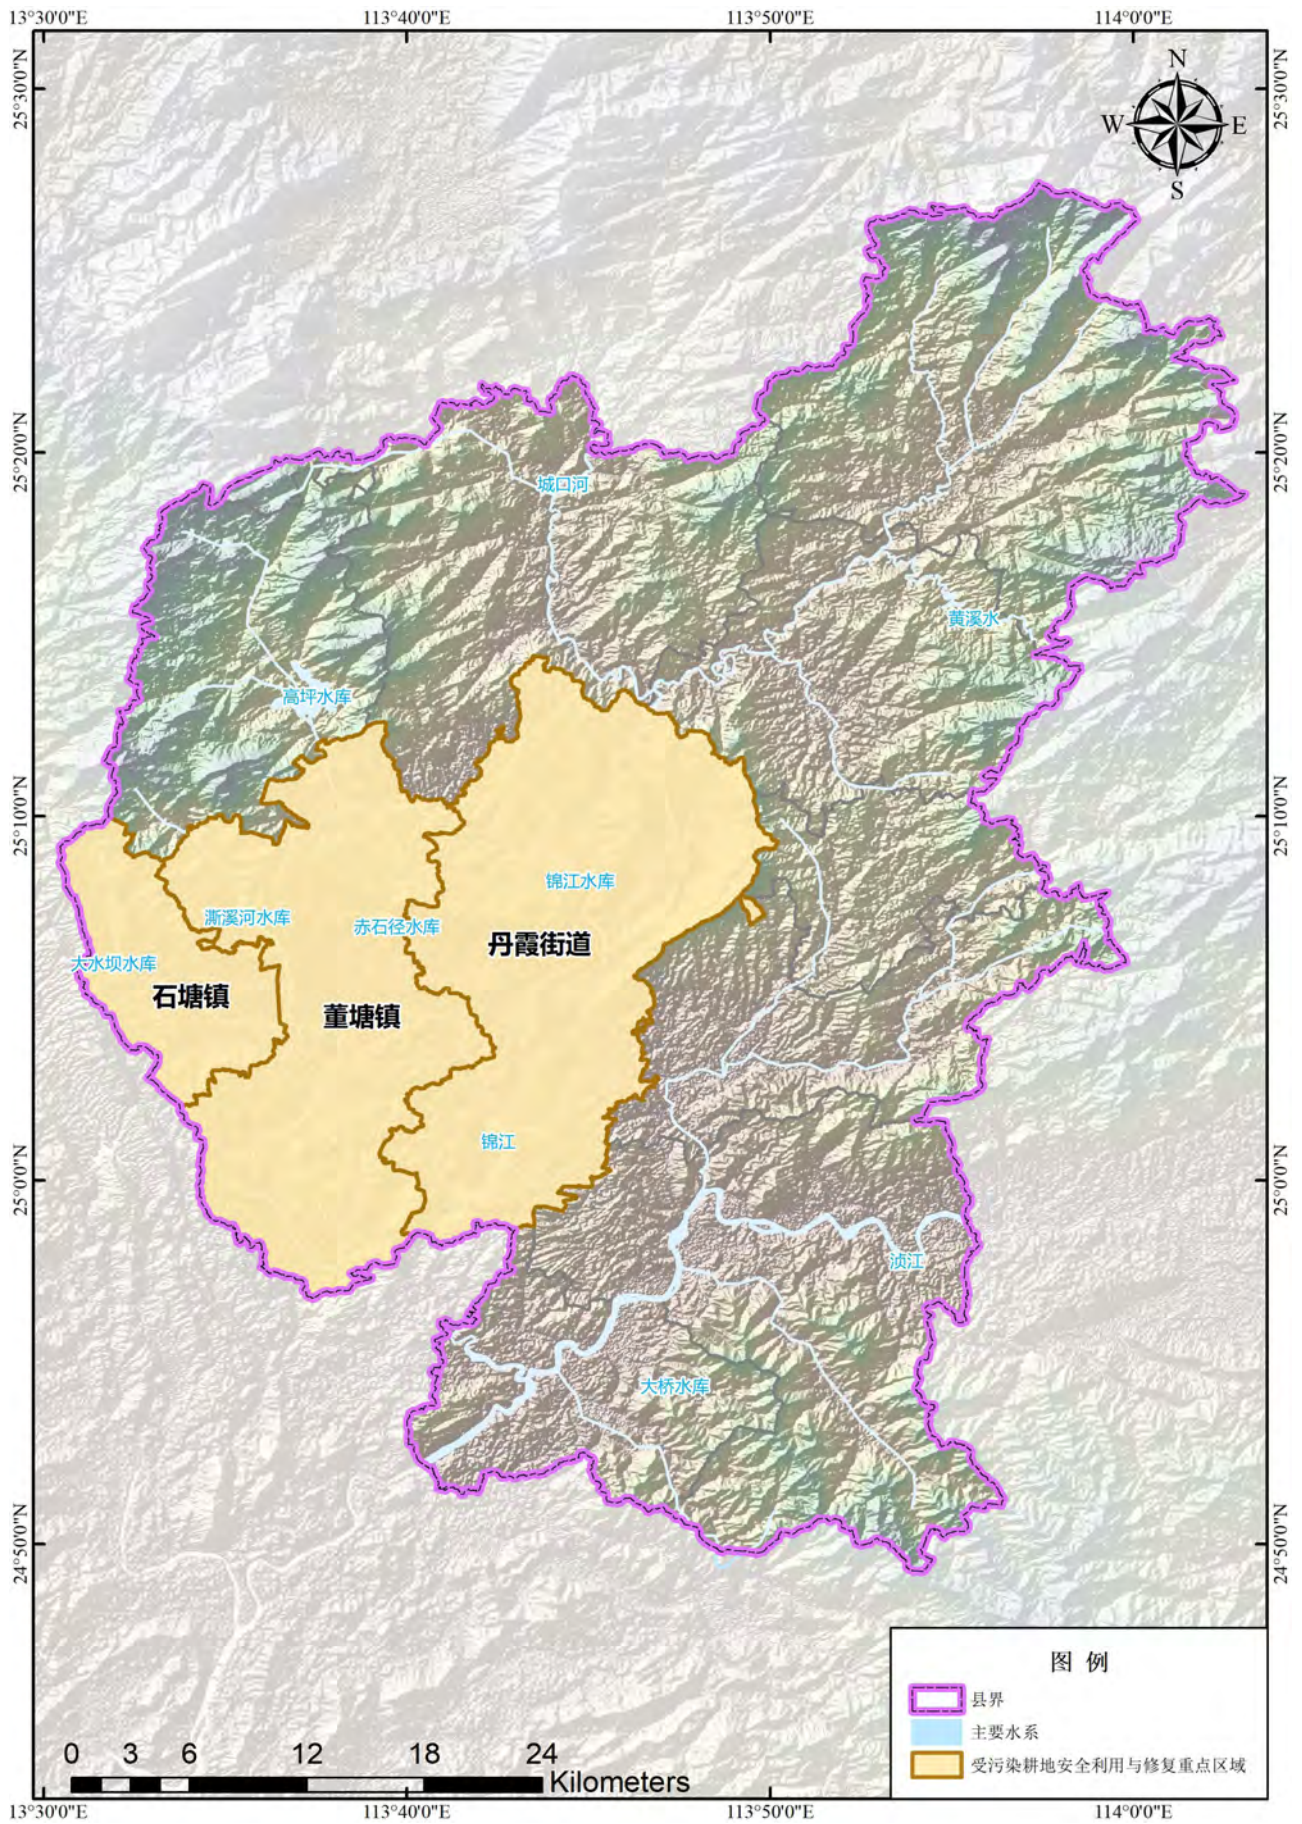

仁化县生态保护修复规划 （2022-2025 年） 图集

仁化县人民政府

2022 年 10 月

目 录

1. 基础图件.....	1
图 1.1 仁化县区位图.....	1
图 1.2 仁化县地形地貌图.....	2
图 1.3 仁化县行政区划图.....	3
图 1.4 仁化县水系图.....	4
2. 现状分析图.....	5
图 2.1 仁化县自然保护区分布图.....	5
图 2.2 仁化县森林公园分布图.....	6
图 2.3 仁化县湿地公园分布图.....	7
图 2.4 仁化县饮用水源地分布图.....	8
图 2.5 仁化县生态保护红线分布图.....	9
图 2.6 仁化县环境管控单元区划图.....	10
图 2.7 仁化县河流水功能区划图.....	11
图 2.8 仁化县历史遗留矿山分布图.....	12
图 2.9 仁化县地质灾害隐患点分布图.....	13
图 2.10 仁化县地质灾害易发程度分区图.....	14
图 2.11 仁化县水土流失类型区划图.....	15
图 2.12 仁化县水土流失重点预防区.....	16
图 2.13 仁化县入河排污口分布图.....	17
图 2.14 仁化县主要湿地资源分布图.....	18
图 2.15 仁化县乔木林中幼龄组分布图.....	19
图 2.16 仁化县生态公益林分布图.....	20
图 2.17 仁化县林地功能分区图.....	21
3. 专题规划图.....	22
图 3.1 仁化县生态保护修复分区图.....	22
图 3.2 仁化县矿山生态保护修复规划图.....	23
图 3.3 仁化县地质灾害防治规划图.....	24
图 3.4 仁化县水生态保护修复规划图.....	25

图 2.3 仁化县湿地公园分布图

图 2.4 仁化县饮用水源地分布图

图 2.5 仁化县生态保护红线分布图

图 2.6 仁化县环境管控单元区划图

图 2.7 仁化县河流水功能区划图

图 2.8 仁化县历史遗留矿山分布图

图 2.9 仁化县地质灾害隐患点分布图

图 2.10 仁化县地质灾害易发程度分区图

图 3.1 仁化县生态保护修复分区图

图 3.2 仁化县矿山生态保护修复规划图

图 3.3 仁化县地质灾害防治规划图

图 3.4 仁化县水生态保护修复规划图

图 3.5 仁化县高质量水源林建设规划图

图 3.6 仁化县森林有害生物防治规划图

图 3.7 仁化县生物多样性保护修复规划图

图 3.8 仁化县水土流失防治规划图