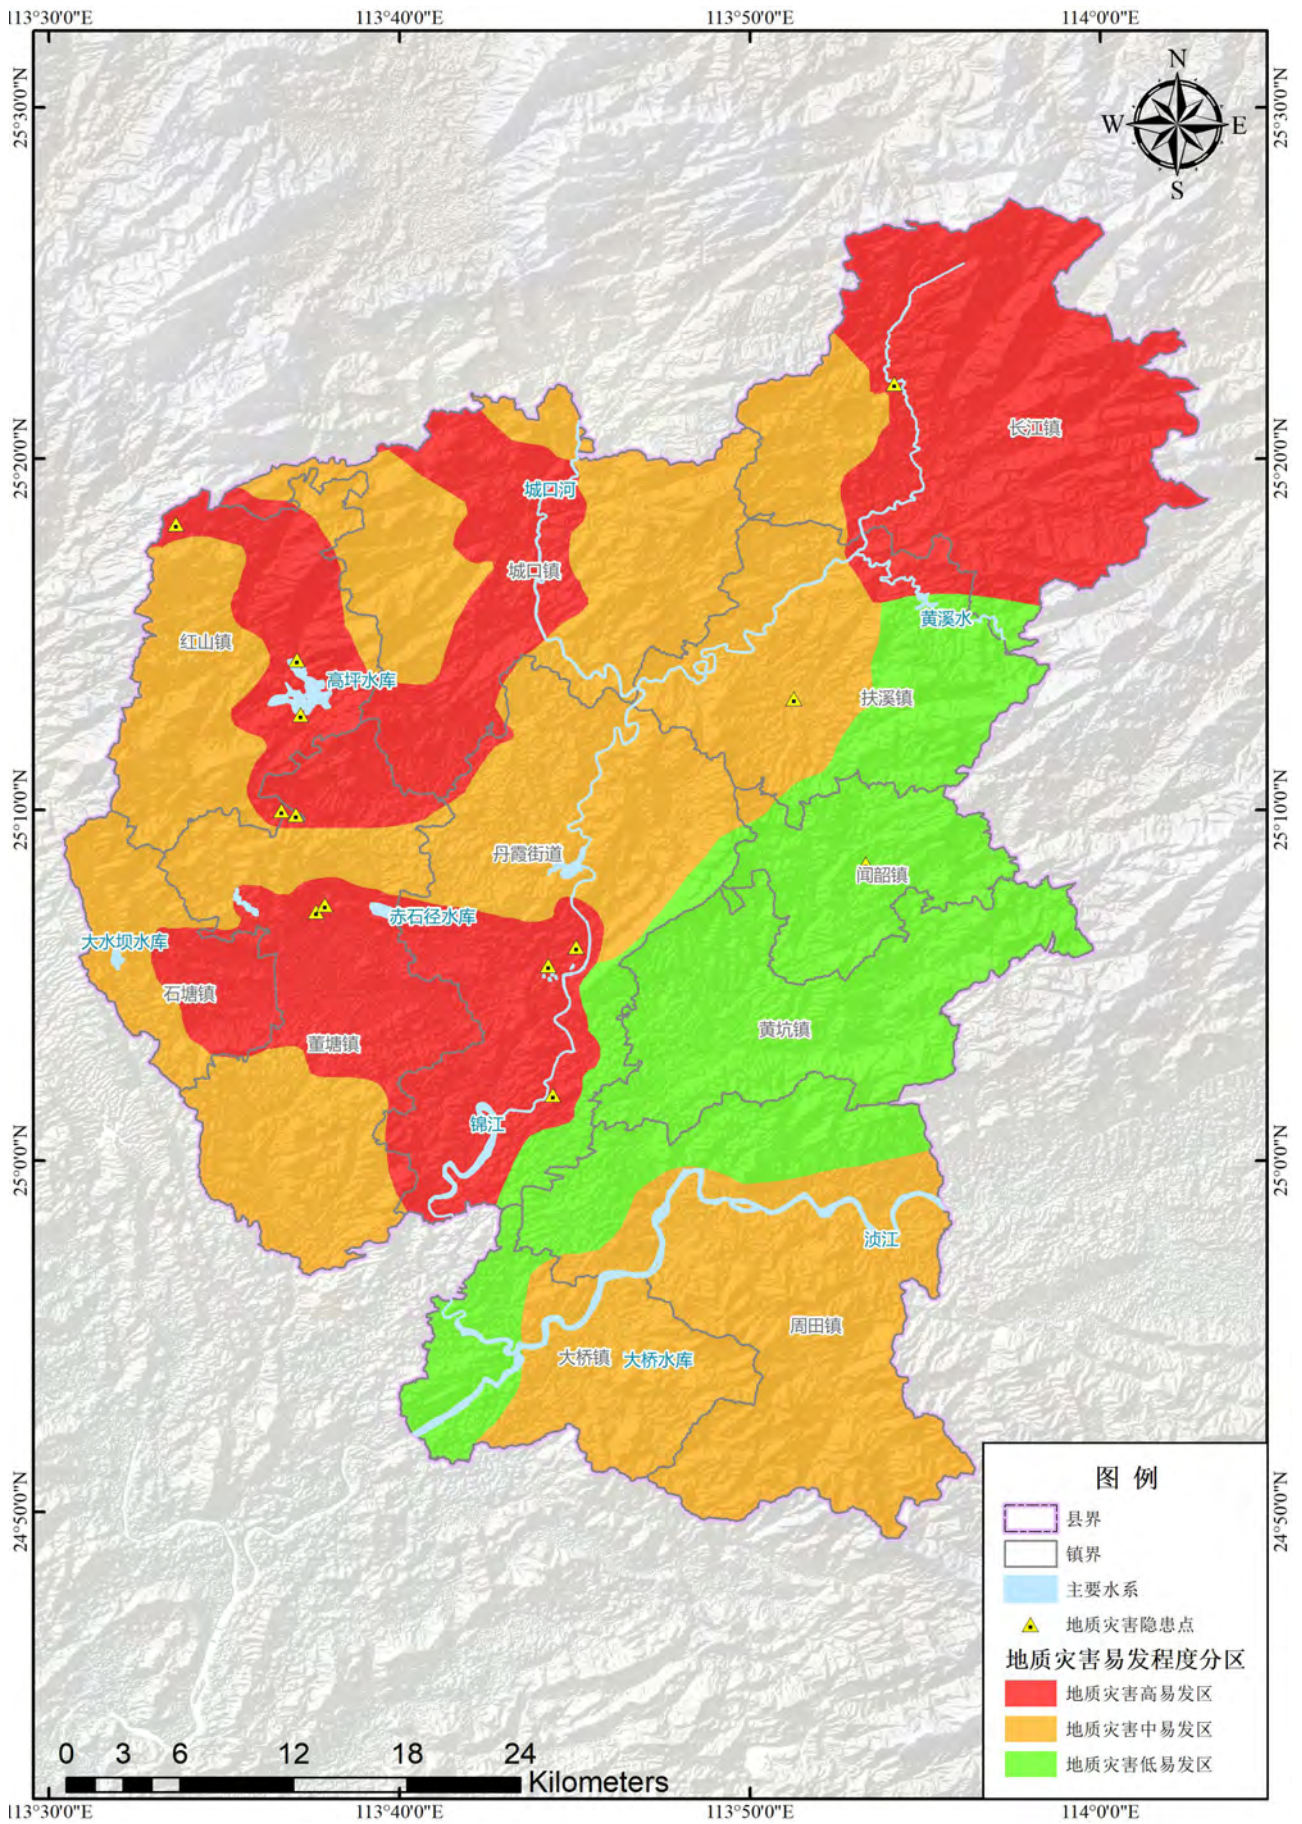

图 2.3 仁化县湿地公园分布图

图 2.4 仁化县饮用水源地分布图

图 2.5 仁化县生态保护红线分布图

图 2.6 仁化县环境管控单元区划图

图 2.7 仁化县河流水功能区划图

图 2.8 仁化县历史遗留矿山分布图

图 2.9 仁化县地质灾害隐患点分布图

图 2.10 仁化县地质灾害易发程度分区图

图 2.11 仁化县水土流失类型区划图

图 2.12 仁化县水土流失重点预防区

图 2.13 仁化县入河排污口分布图

图 2.14 仁化县主要湿地资源分布图

图 2.15 仁化县乔木林中幼龄组分布图

图 2.16 仁化县生态公益林分布图

图 2.17 仁化县林地功能分区图

3. 专题规划图