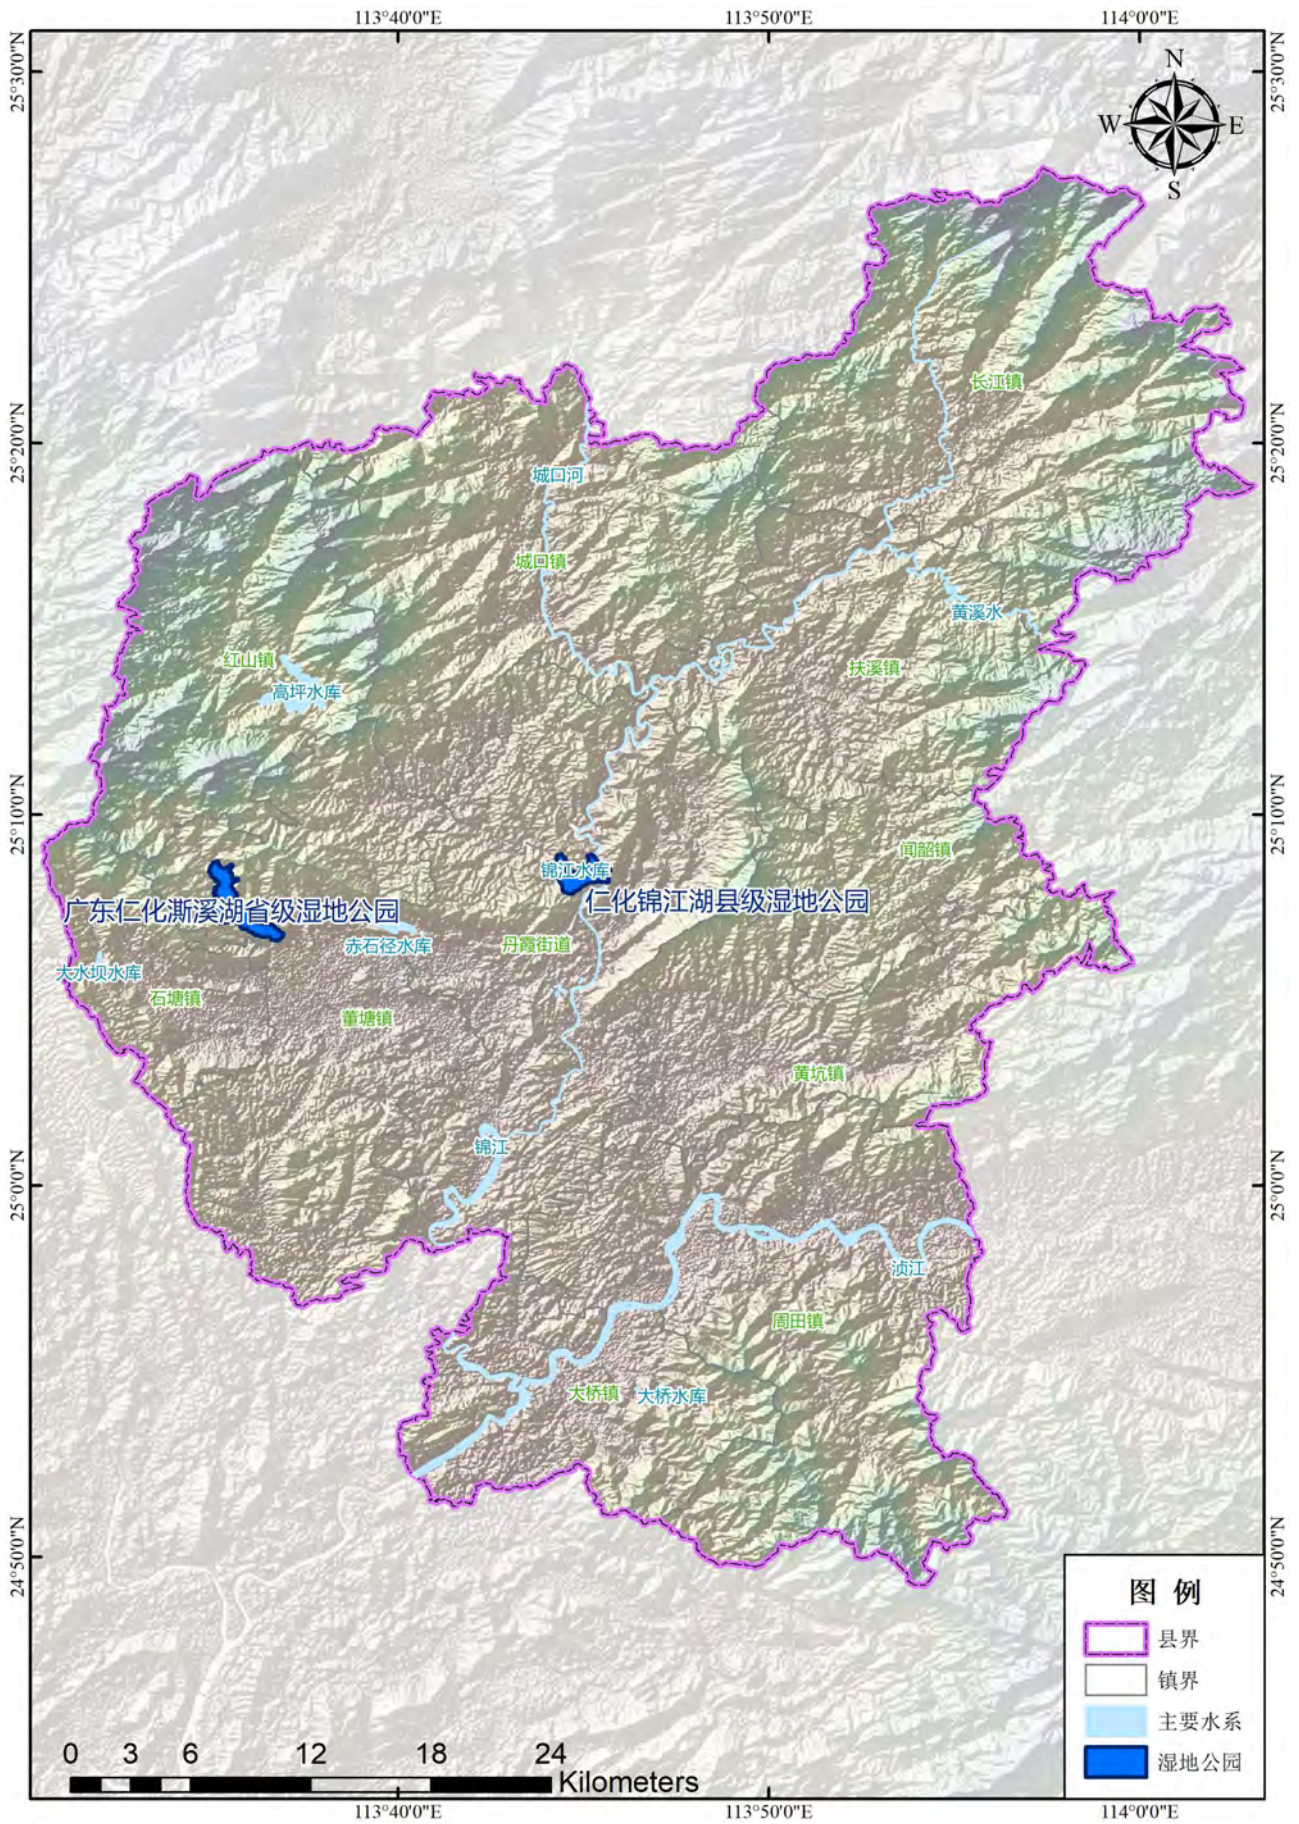

图 3.5 仁化县高质量水源林建设规划图	26
图 3.6 仁化县森林有害生物防治规划图	27
图 3.7 仁化县生物多样性保护修复规划图	28
图 3.8 仁化县水土流失防治规划图	29
图 3.9 仁化县受污染耕地安全利用与修复规划图	30

1. 基础图件

图 1.1 仁化县区位图

图 1.2 仁化县地形地貌图

图 1.3 仁化县行政区划图

2. 现状分析图

图 2.1 仁化县自然保护区分布图

图 2.2 仁化县森林公园分布图

图 2.3 仁化县湿地公园分布图

图 2.4 仁化县饮用水源地分布图

图 2.5 仁化县生态保护红线分布图

图 2.6 仁化县环境管控单元区划图

图 2.7 仁化县河流水功能区划图

图 2.8 仁化县历史遗留矿山分布图

图 2.9 仁化县地质灾害隐患点分布图

图 2.10 仁化县地质灾害易发程度分区图