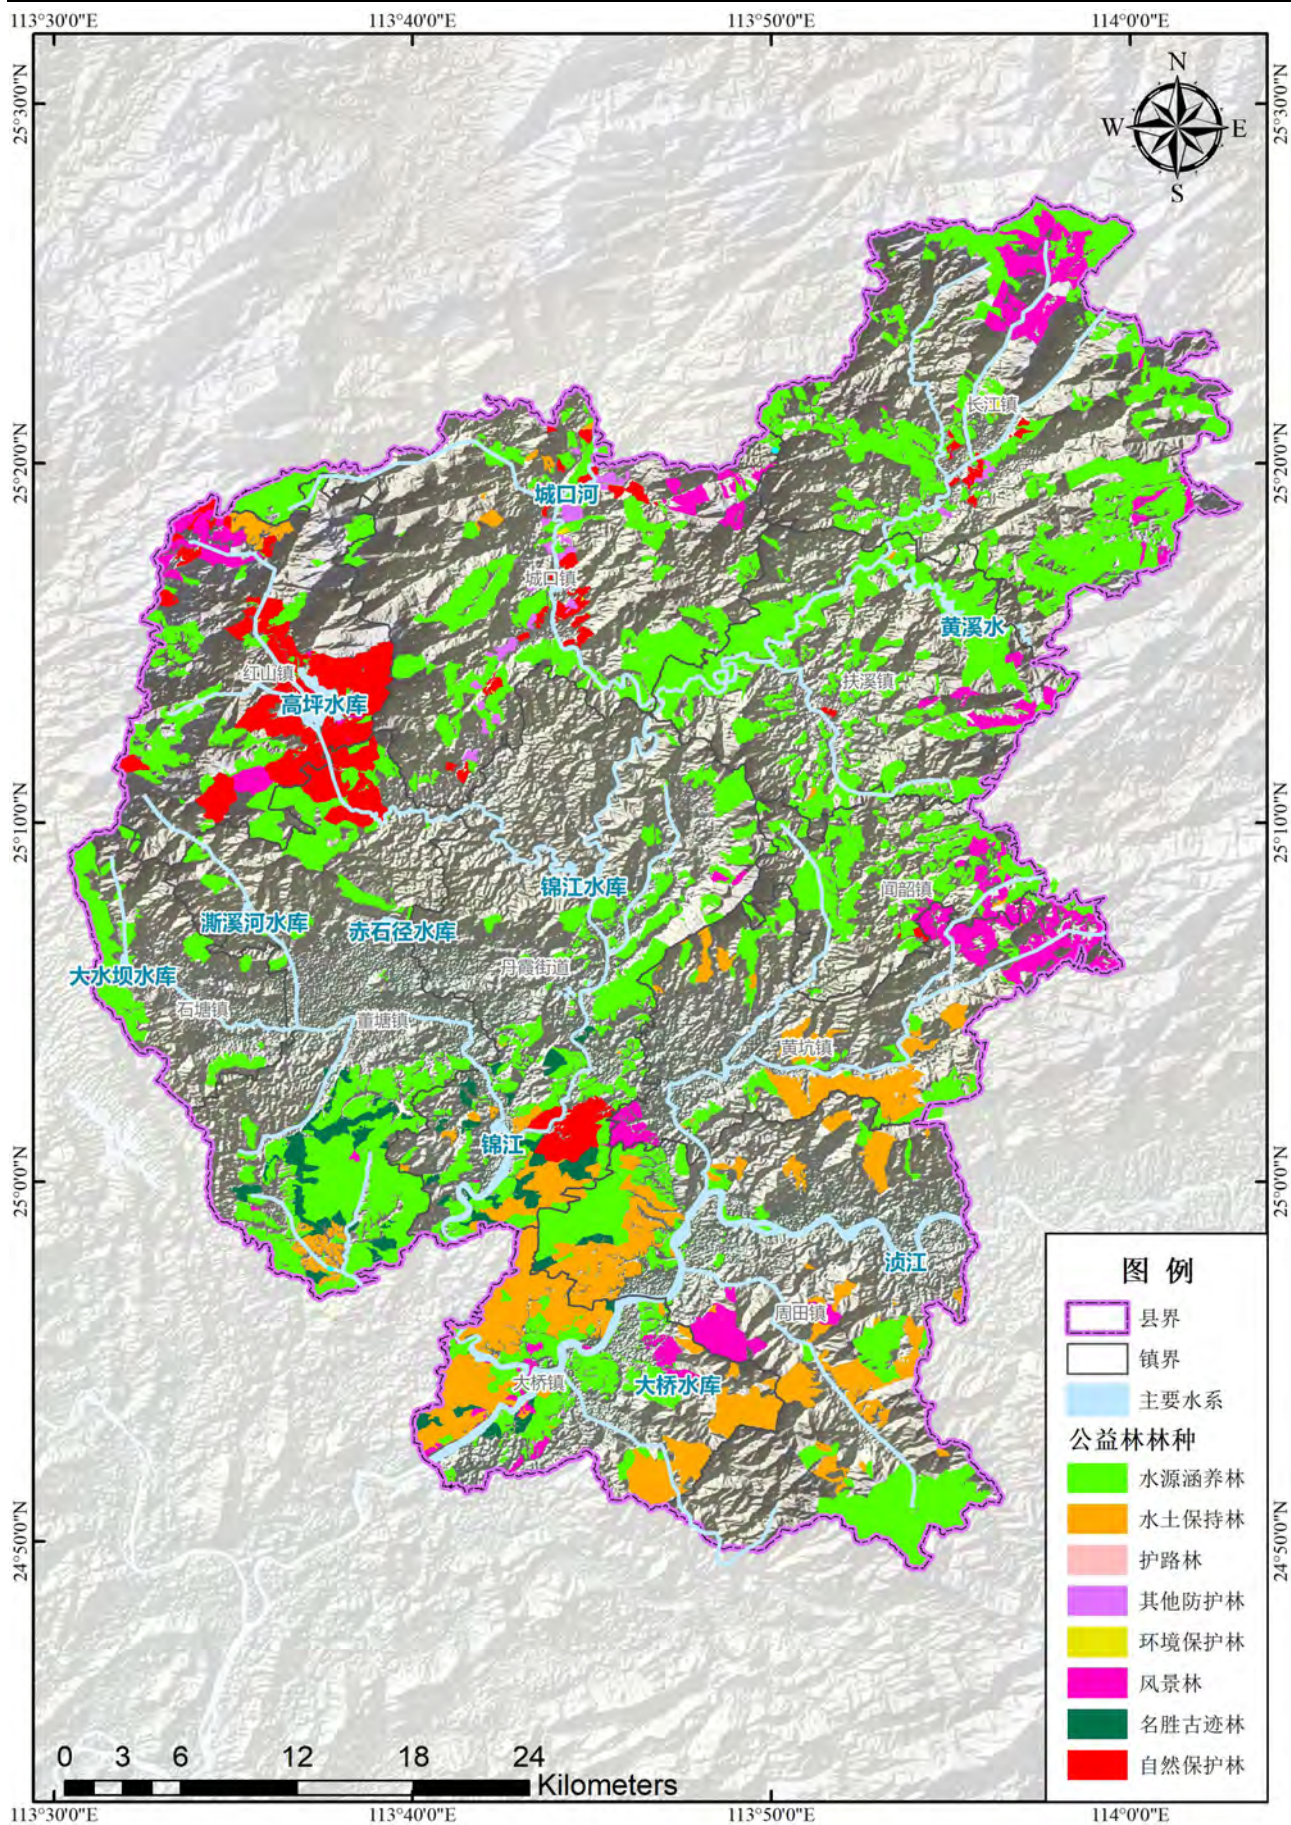

图 2.3 仁化县湿地公园分布图

图 2.4 仁化县饮用水源地分布图

图 2.5 仁化县生态保护红线分布图

图 2.6 仁化县环境管控单元区划图

图 2.7 仁化县河流水功能区划图

图 2.8 仁化县历史遗留矿山分布图

图 2.9 仁化县地质灾害隐患点分布图

图 2.10 仁化县地质灾害易发程度分区图

图 2.11 仁化县水土流失类型区划图

图 2.12 仁化县水土流失重点预防区

图 2.13 仁化县入河排污口分布图

图 2.14 仁化县主要湿地资源分布图

图 2.15 仁化县乔木林中幼龄组分布图

图 2.16 仁化县生态公益林分布图

图 2.17 仁化县林地功能分区图

3. 专题规划图