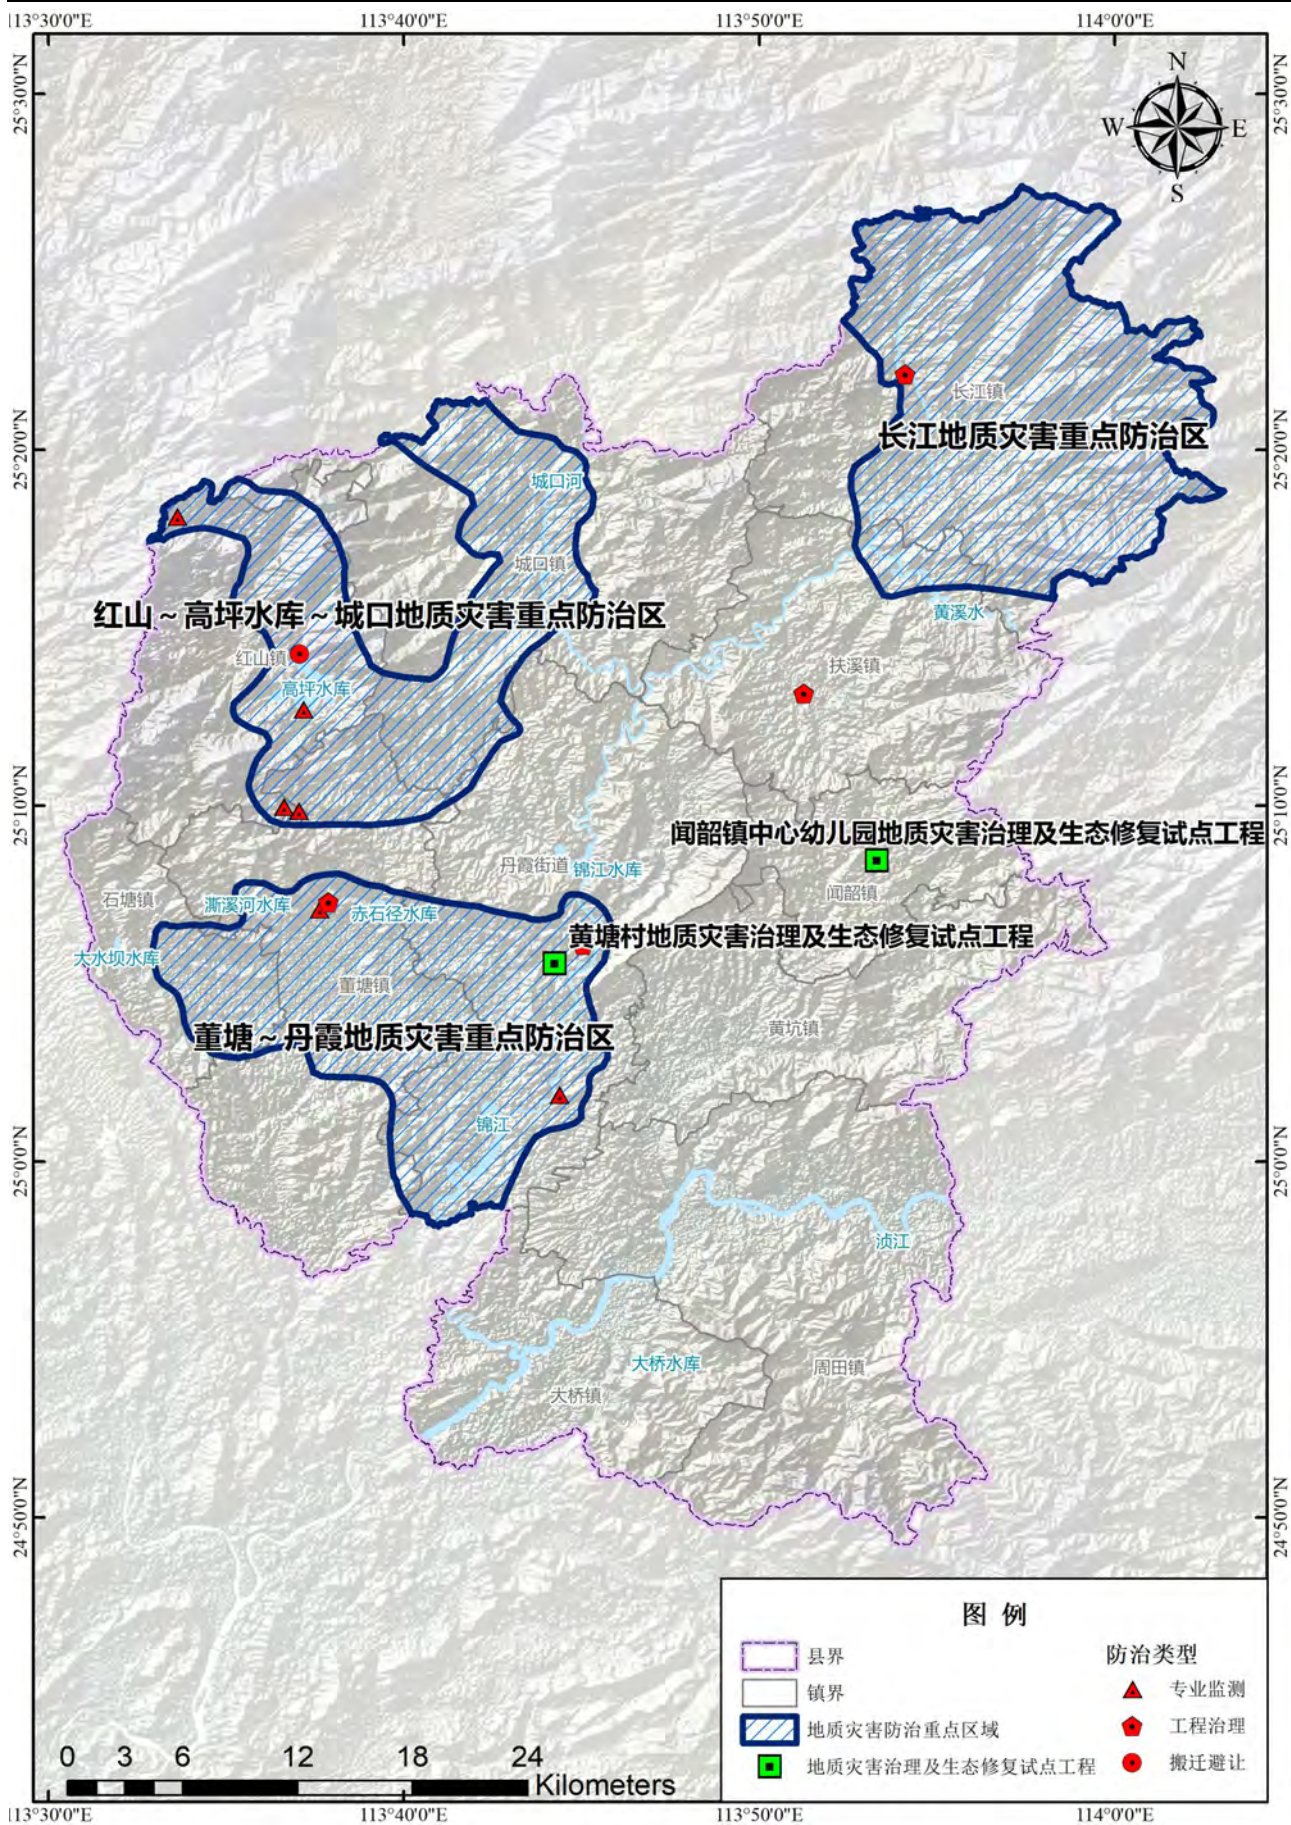

图 2.3 仁化县湿地公园分布图

图 2.4 仁化县饮用水源地分布图

图 2.5 仁化县生态保护红线分布图

图 2.6 仁化县环境管控单元区划图

图 2.7 仁化县河流水功能区划图

图 2.8 仁化县历史遗留矿山分布图

图 2.9 仁化县地质灾害隐患点分布图

图 2.10 仁化县地质灾害易发程度分区图

图 3.1 仁化县生态保护修复分区图

图 3.2 仁化县矿山生态保护修复规划图

图 3.3 仁化县地质灾害防治规划图

图 3.4 仁化县水生态保护修复规划图

图 3.5 仁化县高质量水源林建设规划图

图 3.6 仁化县森林有害生物防治规划图

图 3.7 仁化县生物多样性保护修复规划图

图 3.8 仁化县水土流失防治规划图

图 3.9 仁化县受污染耕地安全利用与修复规划图