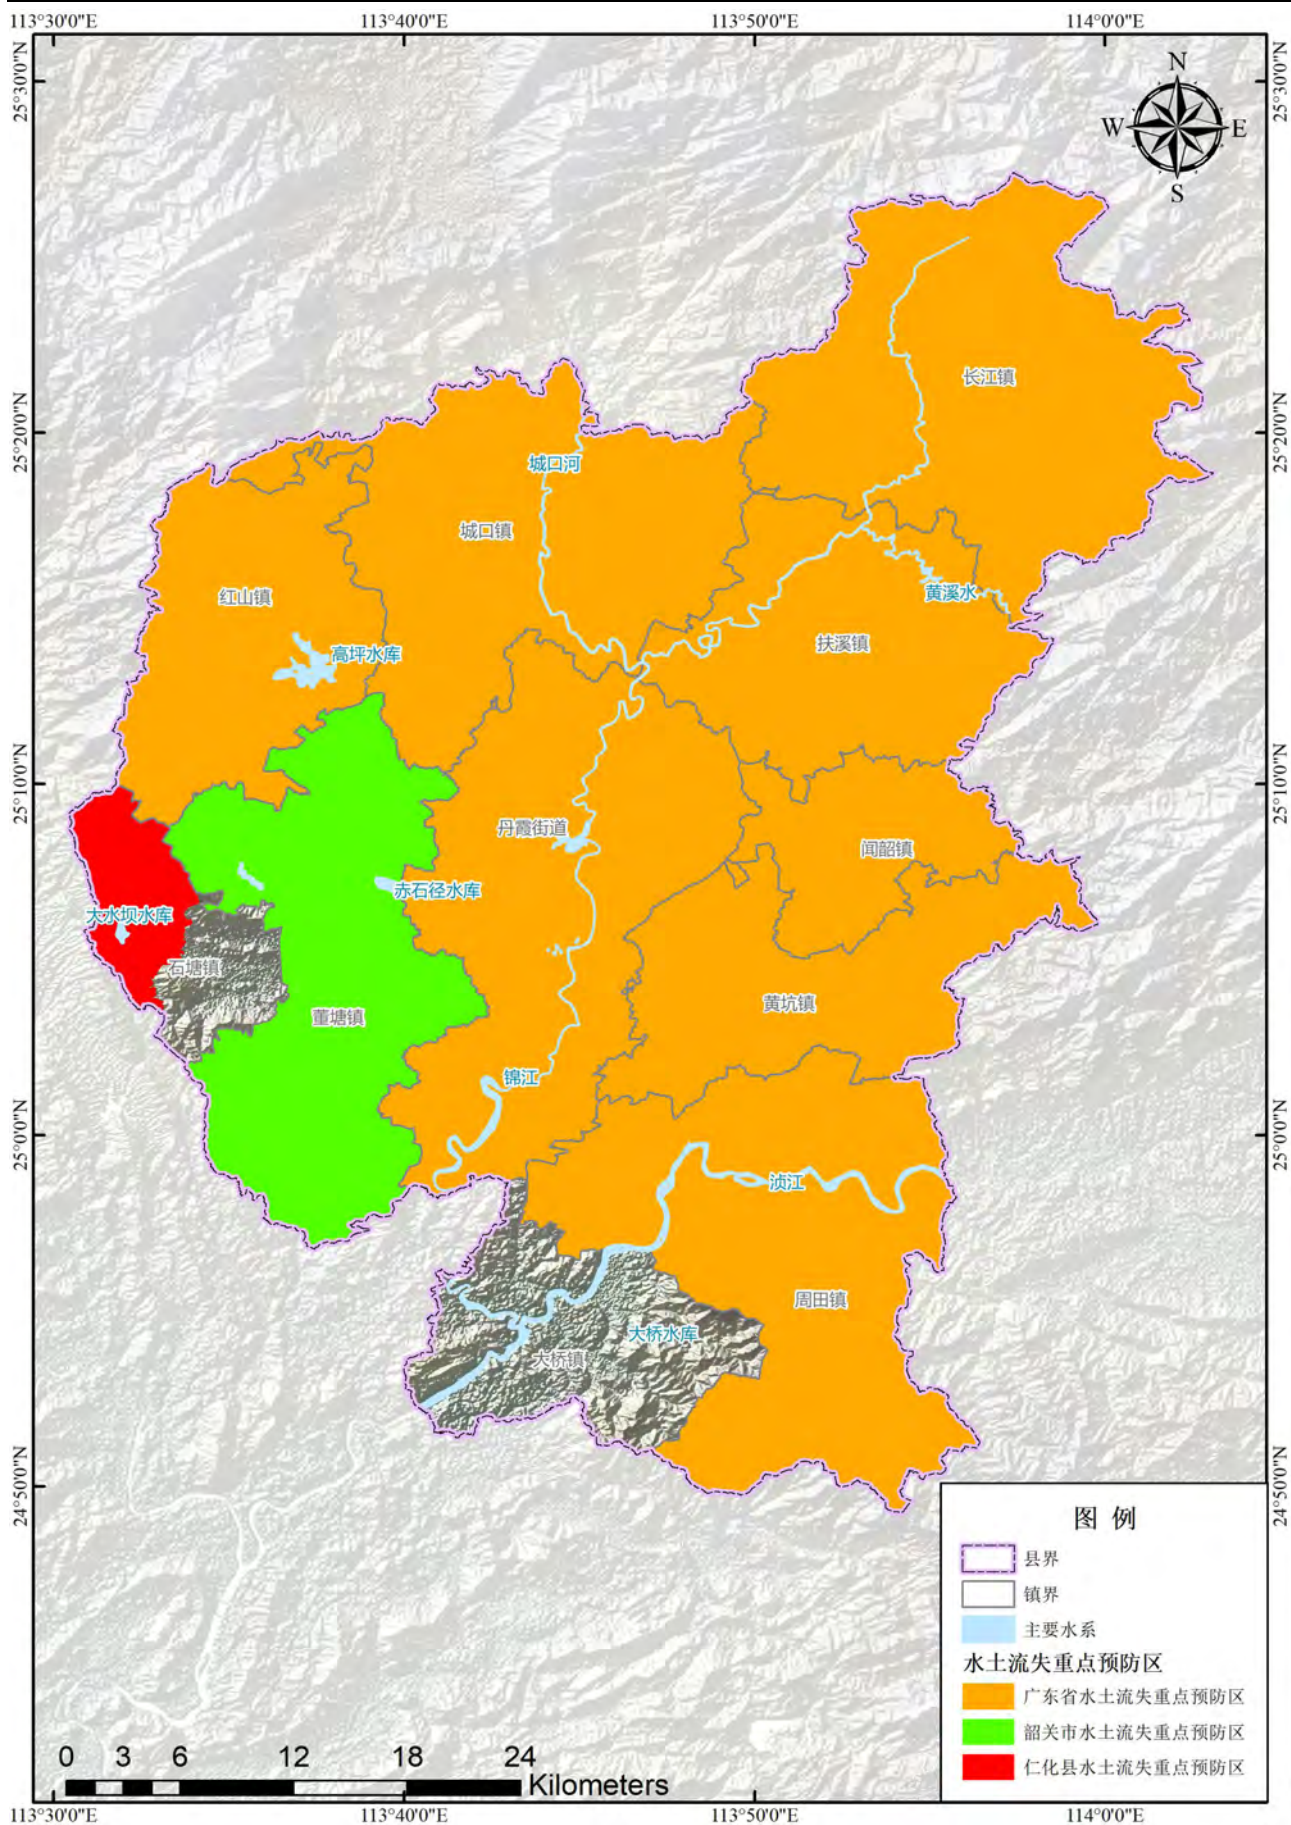

仁化县生态保护修复规划 （2022-2025 年） 图集

仁化县人民政府

2022 年 10 月

目 录

1. 基础图件.....	1
图 1.1 仁化县区位图.....	1
图 1.2 仁化县地形地貌图.....	2
图 1.3 仁化县行政区划图.....	3
图 1.4 仁化县水系图.....	4
2. 现状分析图.....	5
图 2.1 仁化县自然保护区分布图.....	5
图 2.2 仁化县森林公园分布图.....	6
图 2.3 仁化县湿地公园分布图.....	7
图 2.4 仁化县饮用水源地分布图.....	8
图 2.5 仁化县生态保护红线分布图.....	9
图 2.6 仁化县环境管控单元区划图.....	10
图 2.7 仁化县河流水功能区划图.....	11
图 2.8 仁化县历史遗留矿山分布图.....	12
图 2.9 仁化县地质灾害隐患点分布图.....	13
图 2.10 仁化县地质灾害易发程度分区图.....	14
图 2.11 仁化县水土流失类型区划图.....	15
图 2.12 仁化县水土流失重点预防区.....	16
图 2.13 仁化县入河排污口分布图.....	17
图 2.14 仁化县主要湿地资源分布图.....	18
图 2.15 仁化县乔木林中幼龄组分布图.....	19
图 2.16 仁化县生态公益林分布图.....	20
图 2.17 仁化县林地功能分区图.....	21
3. 专题规划图.....	22
图 3.1 仁化县生态保护修复分区图.....	22
图 3.2 仁化县矿山生态保护修复规划图.....	23
图 3.3 仁化县地质灾害防治规划图.....	24
图 3.4 仁化县水生态保护修复规划图.....	25

图 2.3 仁化县湿地公园分布图

图 2.4 仁化县饮用水源地分布图

图 2.5 仁化县生态保护红线分布图

图 2.6 仁化县环境管控单元区划图

图 2.7 仁化县河流水功能区划图

图 2.8 仁化县历史遗留矿山分布图

图 2.9 仁化县地质灾害隐患点分布图

图 2.10 仁化县地质灾害易发程度分区图

图 2.11 仁化县水土流失类型区划图

图 2.12 仁化县水土流失重点预防区

图 2.13 仁化县入河排污口分布图

图 2.14 仁化县主要湿地资源分布图

图 2.15 仁化县乔木林中幼龄组分布图

图 2.16 仁化县生态公益林分布图

图 2.17 仁化县林地功能分区图

3. 专题规划图