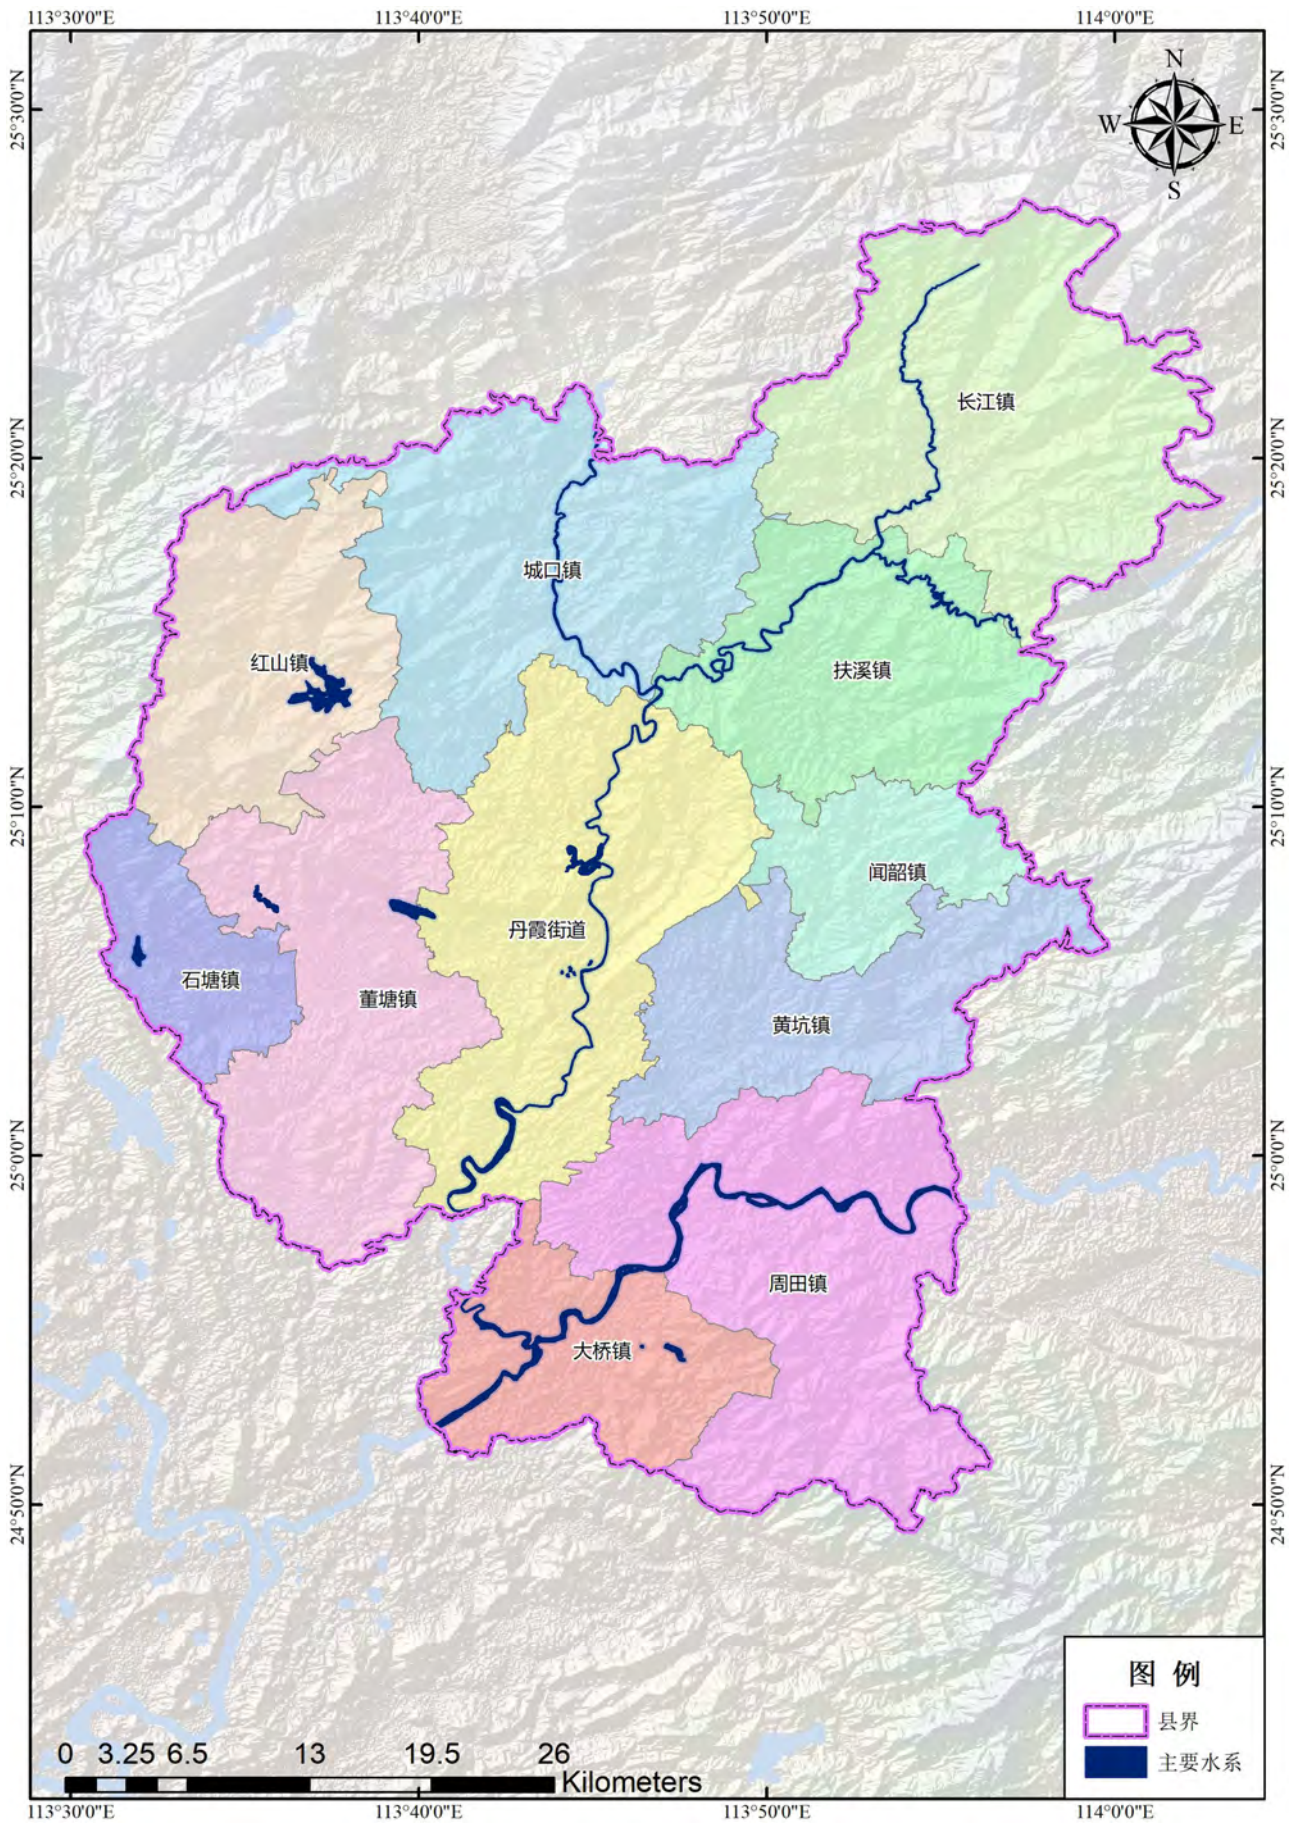

图 3.5 仁化县高质量水源林建设规划图	26
图 3.6 仁化县森林有害生物防治规划图	27
图 3.7 仁化县生物多样性保护修复规划图	28
图 3.8 仁化县水土流失防治规划图	29
图 3.9 仁化县受污染耕地安全利用与修复规划图	30

1. 基础图件

图 1.1 仁化县区位图

图 1.2 仁化县地形地貌图

图 1.3 仁化县行政区划图

2. 现状分析图

图 2.1 仁化县自然保护区分布图

图 2.2 仁化县森林公园分布图

图 2.3 仁化县湿地公园分布图

图 2.4 仁化县饮用水源地分布图

图 2.5 仁化县生态保护红线分布图

图 2.6 仁化县环境管控单元区划图

图 2.7 仁化县河流水功能区划图

图 2.8 仁化县历史遗留矿山分布图

图 2.9 仁化县地质灾害隐患点分布图

图 2.10 仁化县地质灾害易发程度分区图