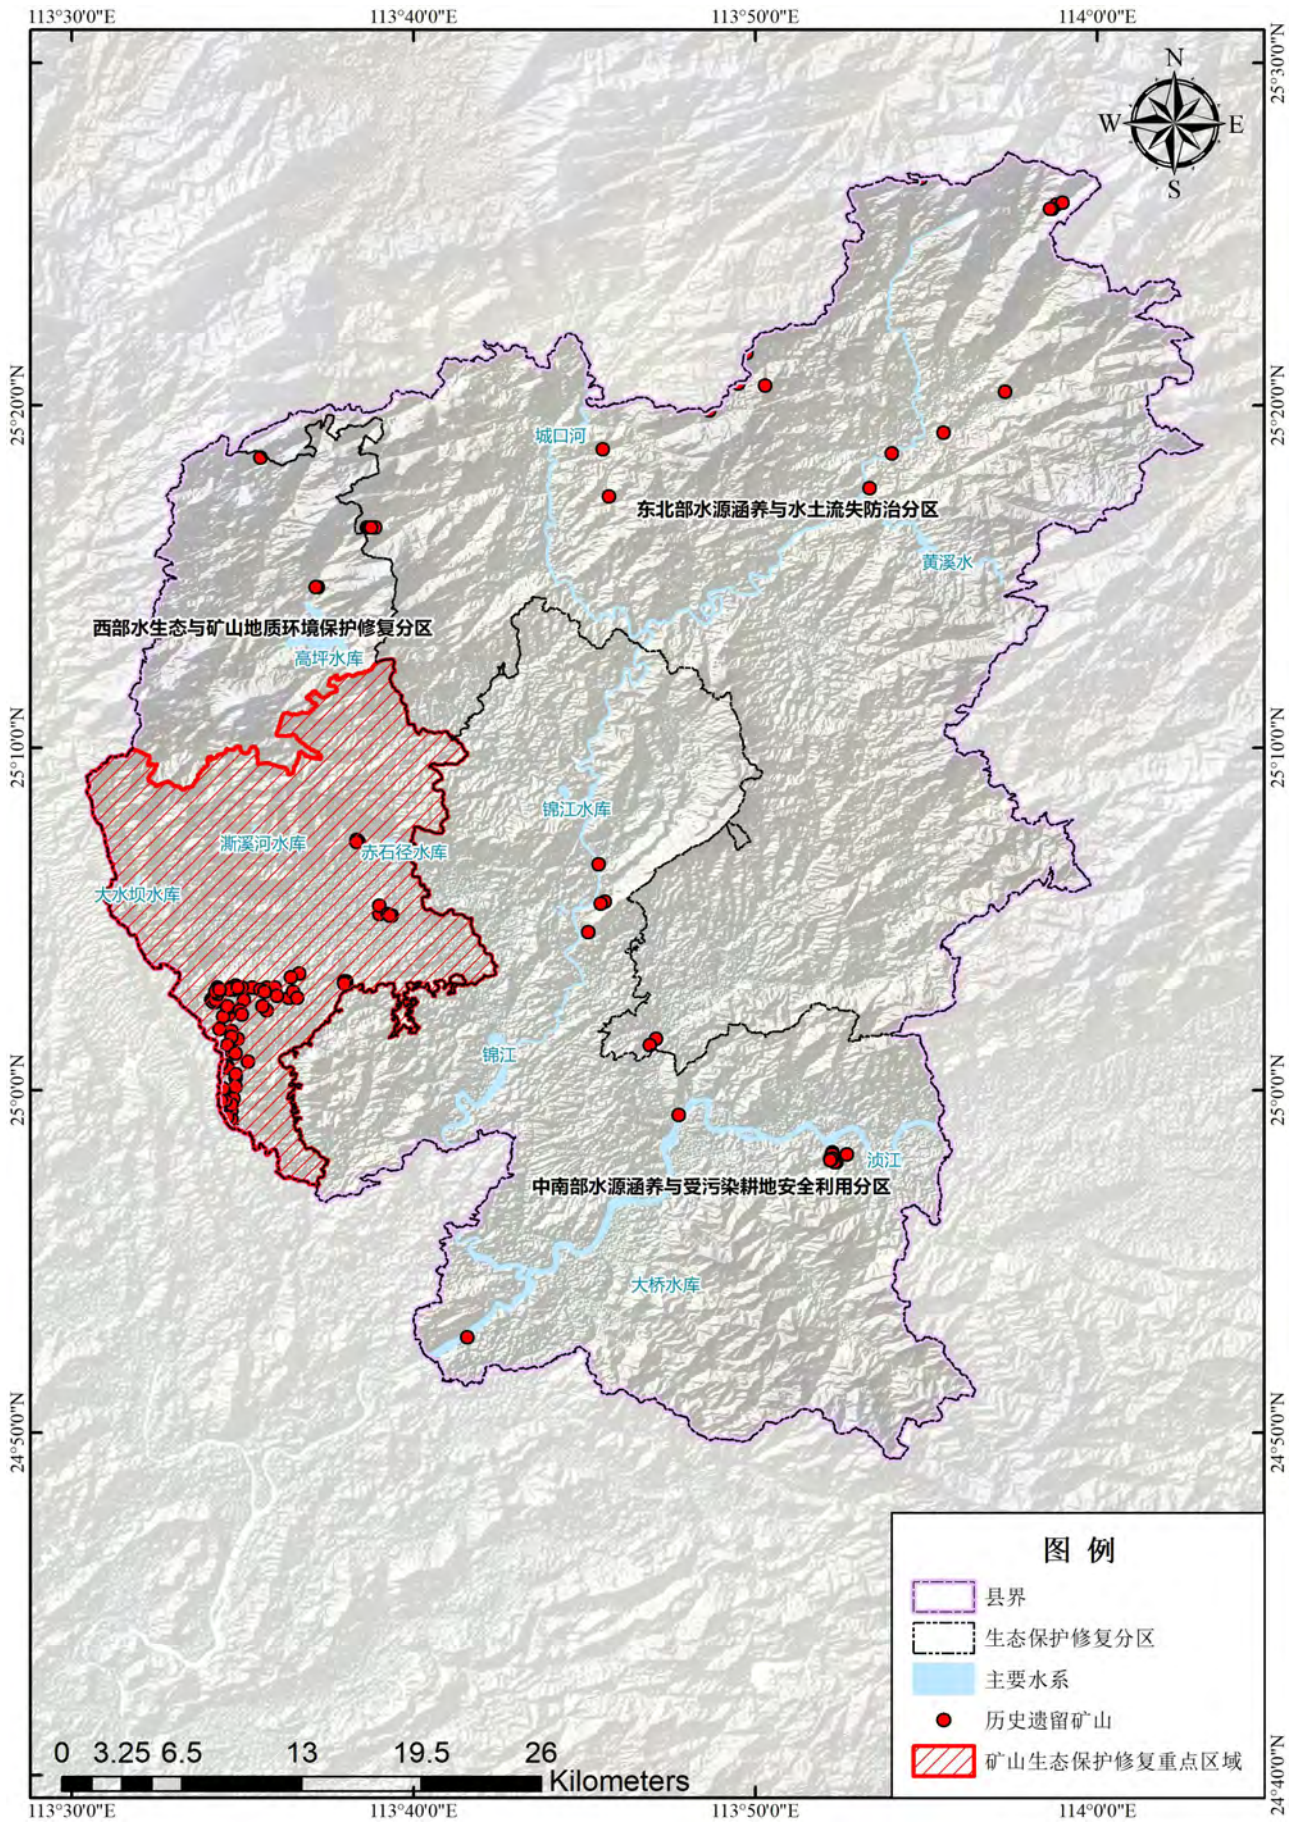

图 2.3 仁化县湿地公园分布图

图 2.4 仁化县饮用水源地分布图

图 2.5 仁化县生态保护红线分布图

图 2.6 仁化县环境管控单元区划图

图 2.7 仁化县河流水功能区划图

图 2.8 仁化县历史遗留矿山分布图

图 2.9 仁化县地质灾害隐患点分布图

图 2.10 仁化县地质灾害易发程度分区图

图 3.1 仁化县生态保护修复分区图

图 3.2 仁化县矿山生态保护修复规划图

图 3.3 仁化县地质灾害防治规划图

图 3.4 仁化县水生态保护修复规划图

图 3.5 仁化县高质量水源林建设规划图

图 3.6 仁化县森林有害生物防治规划图

图 3.7 仁化县生物多样性保护修复规划图

图 3.8 仁化县水土流失防治规划图