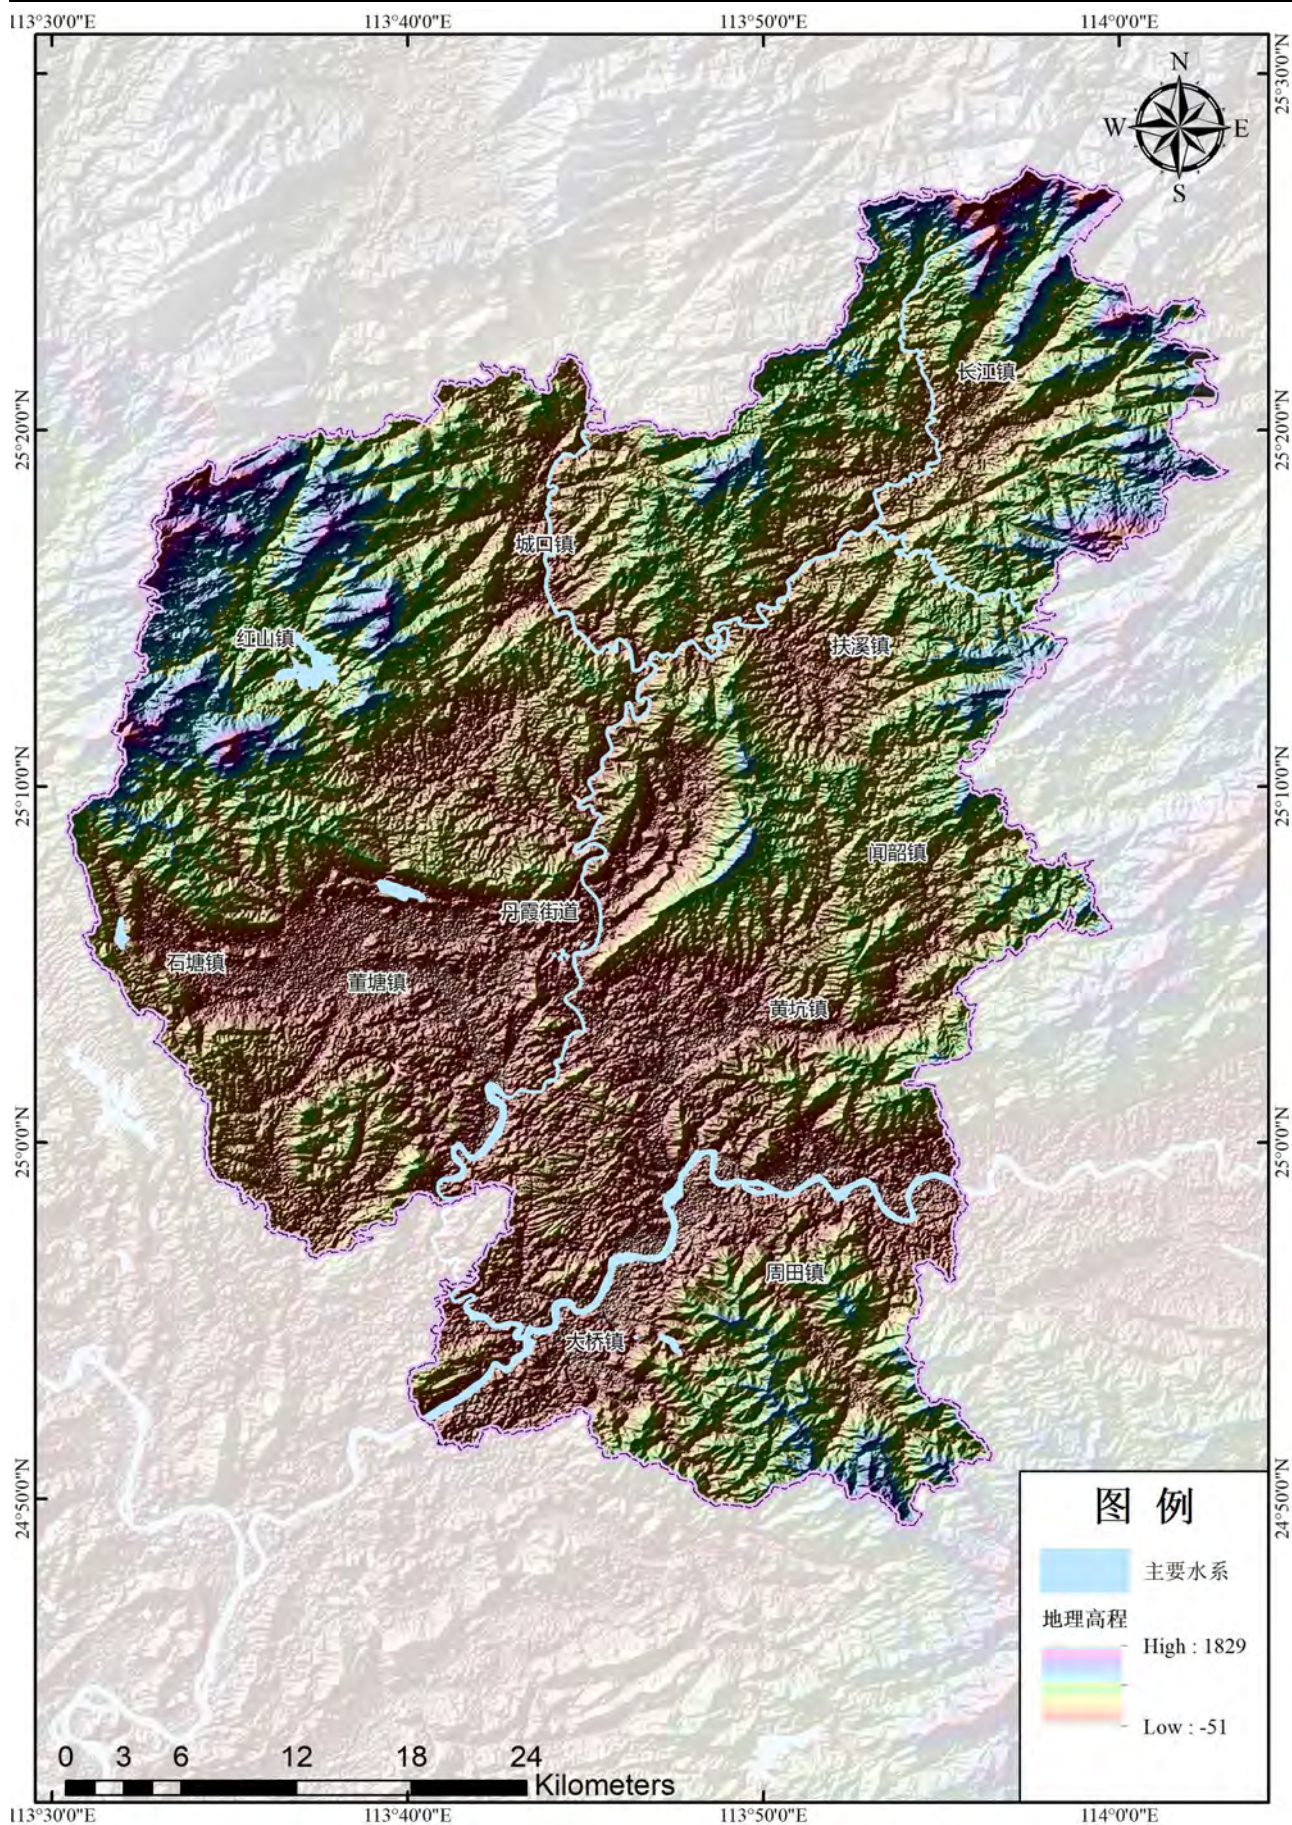

图 1.2 仁化县地形地貌图