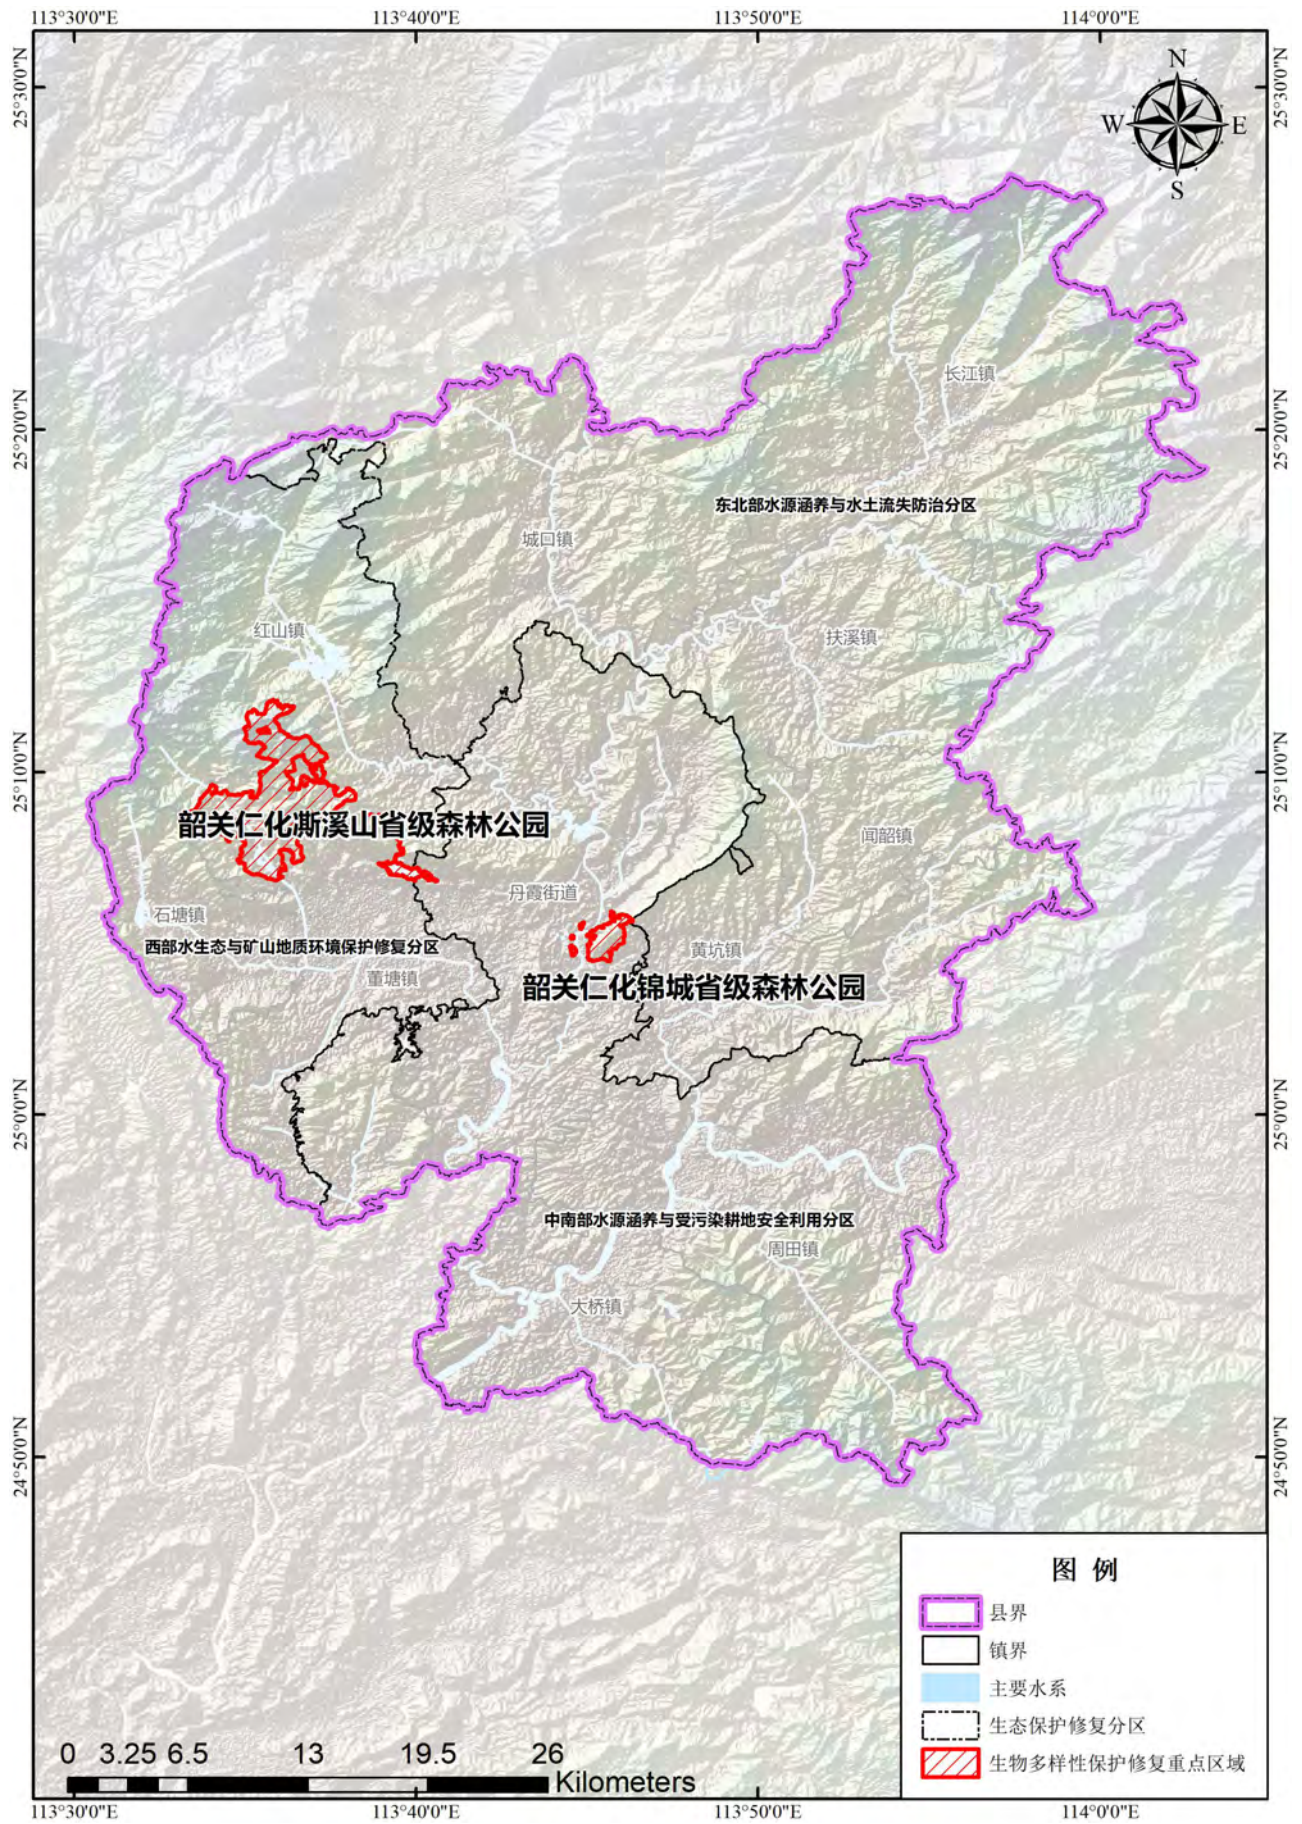

图 3.1 仁化县生态保护修复分区图

图 3.2 仁化县矿山生态保护修复规划图

图 3.3 仁化县地质灾害防治规划图

图 3.4 仁化县水生态保护修复规划图

图 3.5 仁化县高质量水源林建设规划图

图 3.6 仁化县森林有害生物防治规划图

图 3.7 仁化县生物多样性保护修复规划图

图 3.8 仁化县水土流失防治规划图

图 3.9 仁化县受污染耕地安全利用与修复规划图