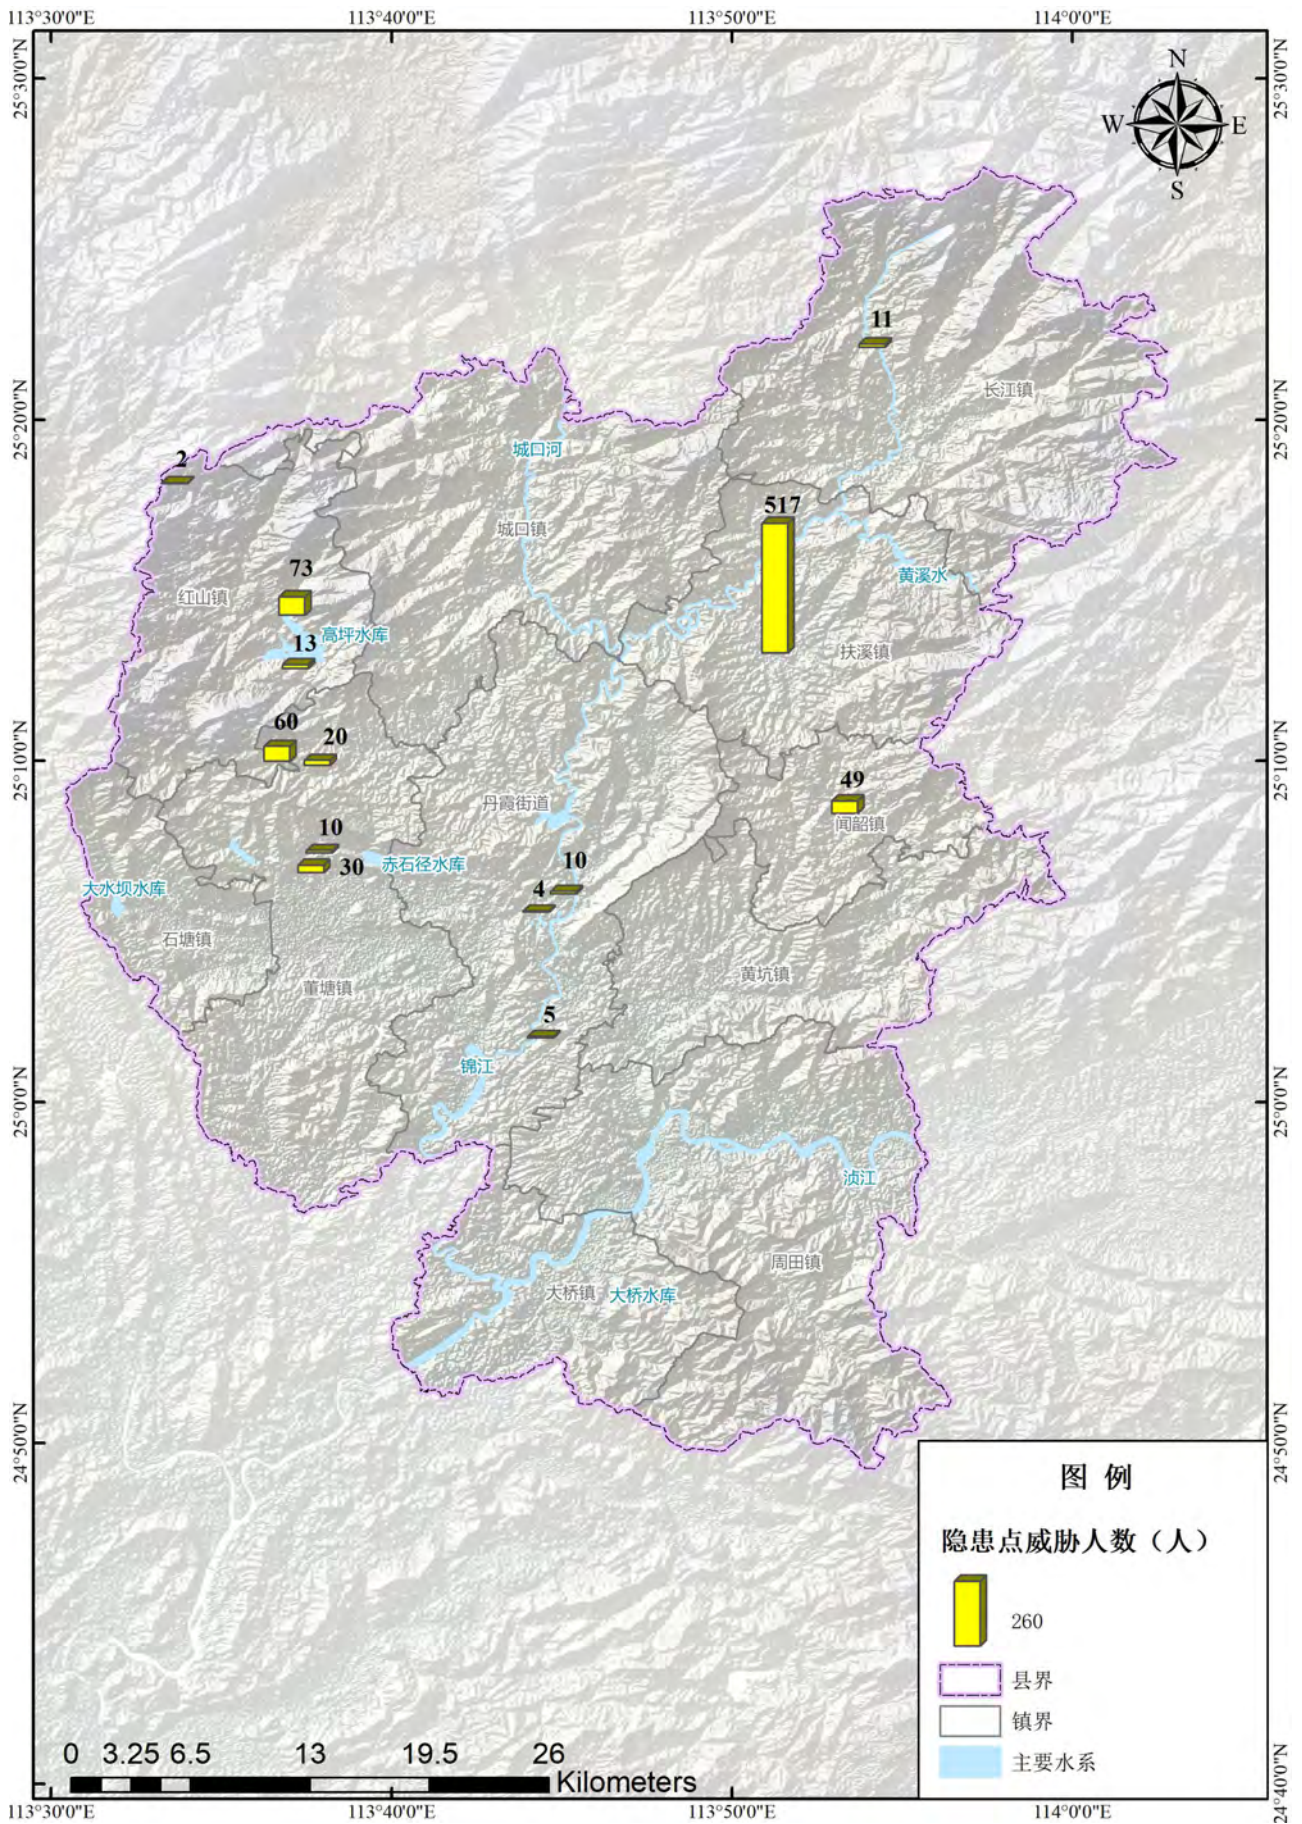

图 2.3 仁化县湿地公园分布图

图 2.4 仁化县饮用水源地分布图

图 2.5 仁化县生态保护红线分布图

图 2.6 仁化县环境管控单元区划图

图 2.7 仁化县河流水功能区划图

图 2.8 仁化县历史遗留矿山分布图

图 2.9 仁化县地质灾害隐患点分布图

图 2.10 仁化县地质灾害易发程度分区图

图 2.11 仁化县水土流失类型区划图

图 2.12 仁化县水土流失重点预防区

图 2.13 仁化县入河排污口分布图

图 2.14 仁化县主要湿地资源分布图

图 2.15 仁化县乔木林中幼龄组分布图

图 2.16 仁化县生态公益林分布图

图 2.17 仁化县林地功能分区图

3. 专题规划图