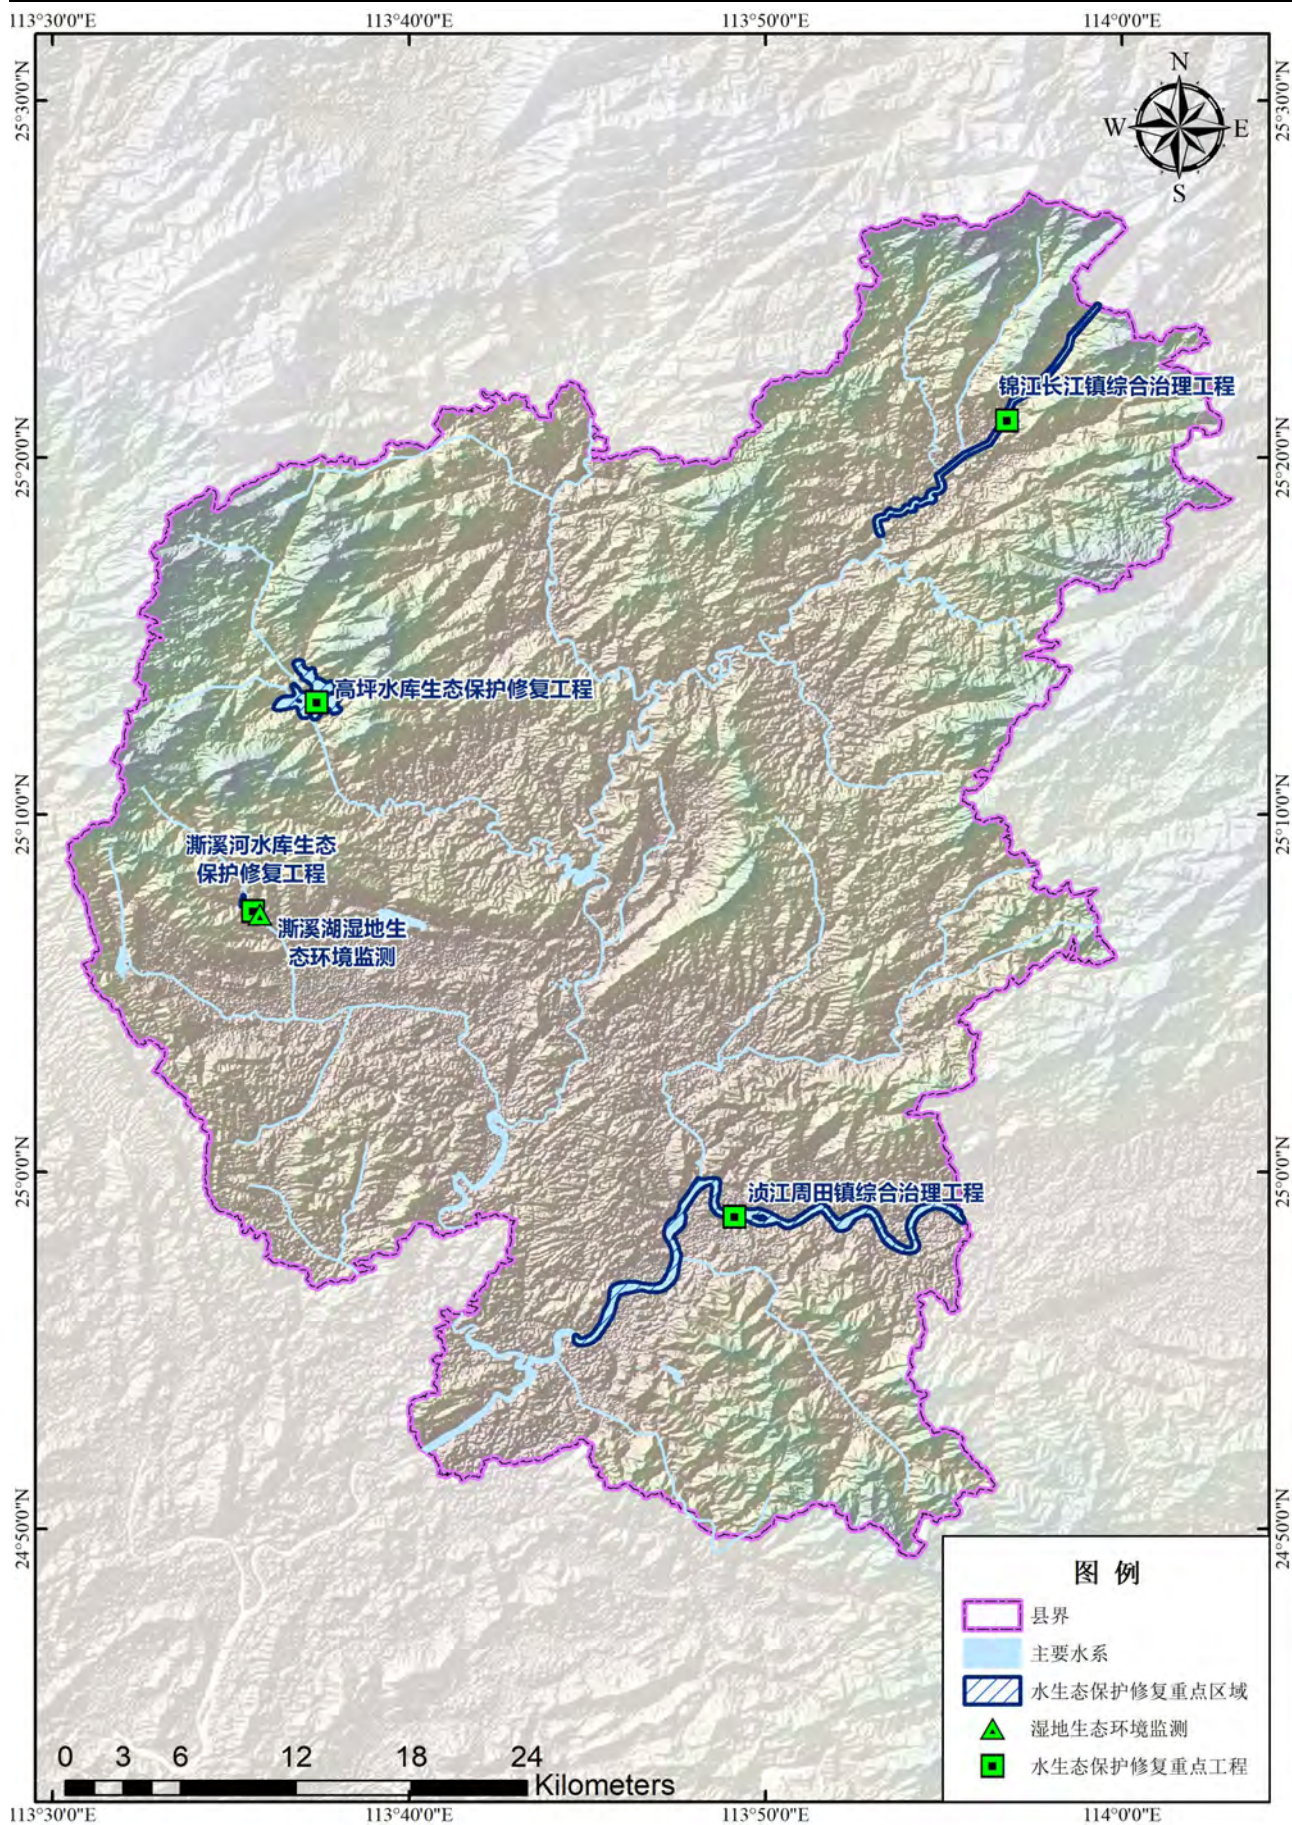

图 3.1 仁化县生态保护修复分区图

图 3.2 仁化县矿山生态保护修复规划图

图 3.3 仁化县地质灾害防治规划图

图 3.4 仁化县水生态保护修复规划图

图 3.5 仁化县高质量水源林建设规划图

图 3.6 仁化县森林有害生物防治规划图

图 3.7 仁化县生物多样性保护修复规划图

图 3.8 仁化县水土流失防治规划图