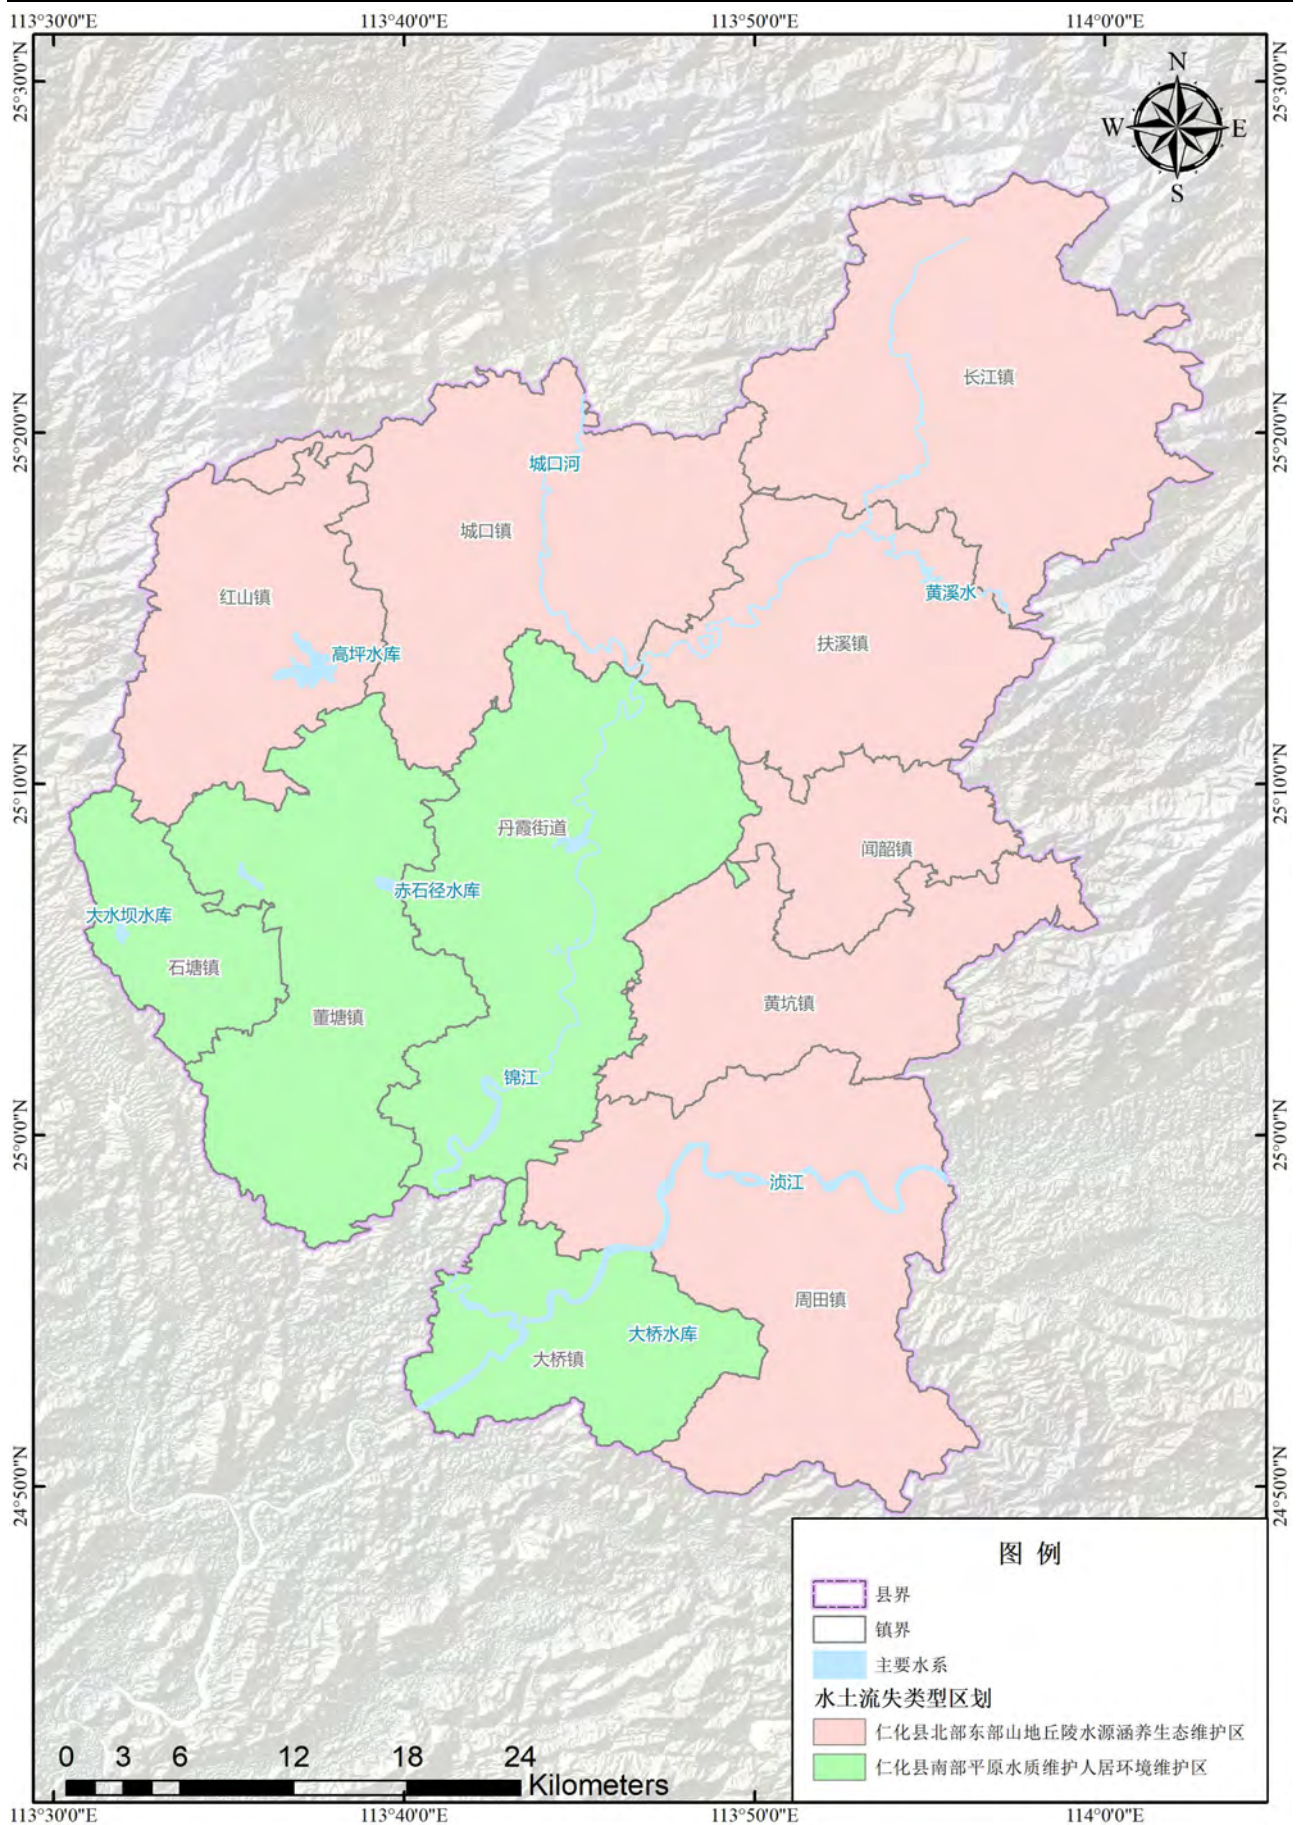

图 2.3 仁化县湿地公园分布图

图 2.4 仁化县饮用水源地分布图

图 2.5 仁化县生态保护红线分布图

图 2.6 仁化县环境管控单元区划图

图 2.7 仁化县河流水功能区划图

图 2.8 仁化县历史遗留矿山分布图

图 2.9 仁化县地质灾害隐患点分布图

图 2.10 仁化县地质灾害易发程度分区图