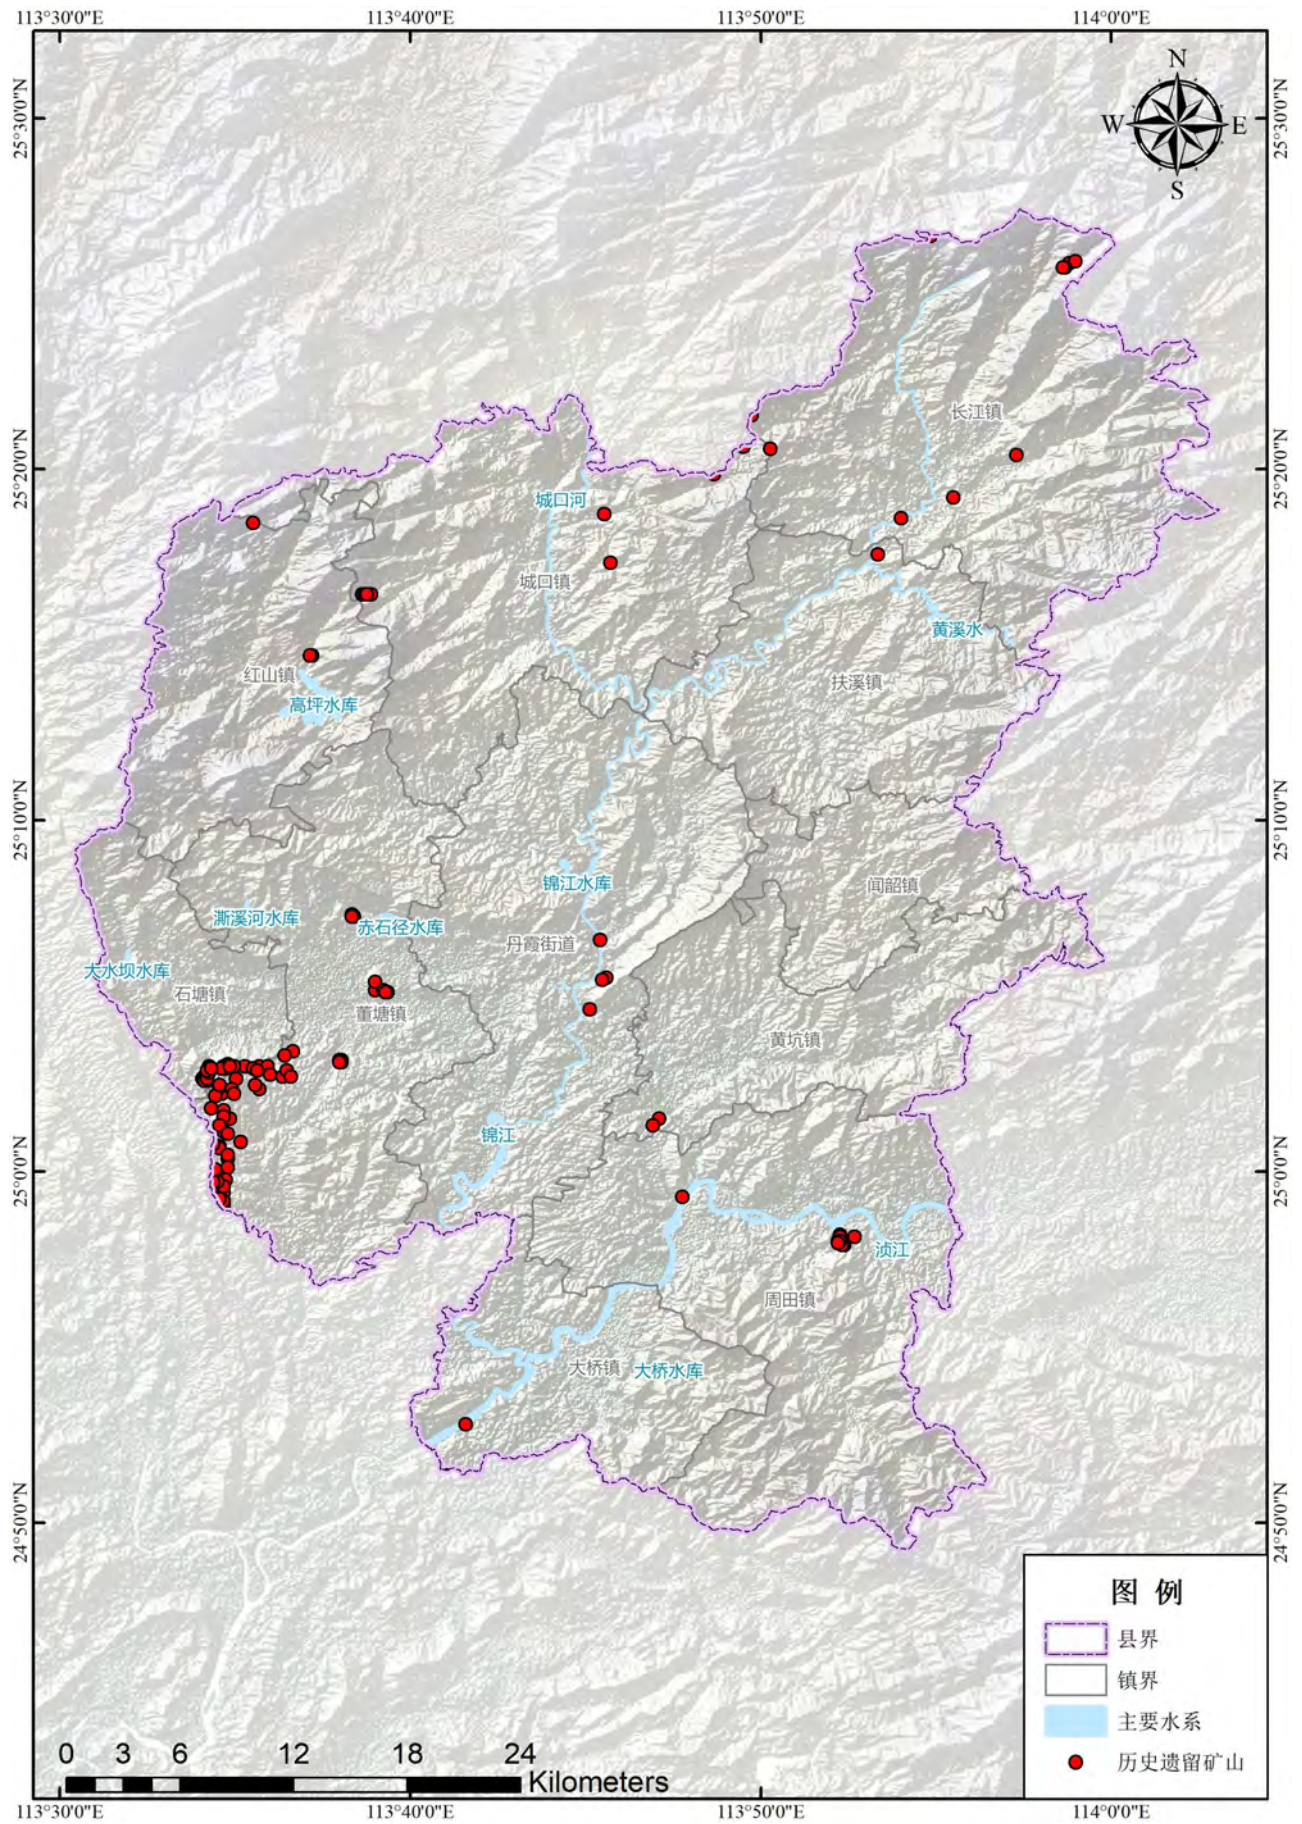

仁化县生态保护修复规划 （2022-2025 年） 图集

仁化县人民政府

2022 年 10 月

目 录

1. 基础图件.....	1
图 1.1 仁化县区位图.....	1
图 1.2 仁化县地形地貌图.....	2
图 1.3 仁化县行政区划图.....	3
图 1.4 仁化县水系图.....	4
2. 现状分析图.....	5
图 2.1 仁化县自然保护区分布图.....	5
图 2.2 仁化县森林公园分布图.....	6
图 2.3 仁化县湿地公园分布图.....	7
图 2.4 仁化县饮用水源地分布图.....	8
图 2.5 仁化县生态保护红线分布图.....	9
图 2.6 仁化县环境管控单元区划图.....	10
图 2.7 仁化县河流水功能区划图.....	11
图 2.8 仁化县历史遗留矿山分布图.....	12
图 2.9 仁化县地质灾害隐患点分布图.....	13
图 2.10 仁化县地质灾害易发程度分区图.....	14
图 2.11 仁化县水土流失类型区划图.....	15
图 2.12 仁化县水土流失重点预防区.....	16
图 2.13 仁化县入河排污口分布图.....	17
图 2.14 仁化县主要湿地资源分布图.....	18
图 2.15 仁化县乔木林中幼龄组分布图.....	19
图 2.16 仁化县生态公益林分布图.....	20
图 2.17 仁化县林地功能分区图.....	21
3. 专题规划图.....	22
图 3.1 仁化县生态保护修复分区图.....	22
图 3.2 仁化县矿山生态保护修复规划图.....	23
图 3.3 仁化县地质灾害防治规划图.....	24
图 3.4 仁化县水生态保护修复规划图.....	25

图 2.3 仁化县湿地公园分布图

图 2.4 仁化县饮用水源地分布图

图 2.5 仁化县生态保护红线分布图

图 2.6 仁化县环境管控单元区划图

图 2.7 仁化县河流水功能区划图

图 2.8 仁化县历史遗留矿山分布图

图 2.9 仁化县地质灾害隐患点分布图

图 2.10 仁化县地质灾害易发程度分区图

图 2.11 仁化县水土流失类型区划图

图 2.12 仁化县水土流失重点预防区

图 2.13 仁化县入河排污口分布图

图 2.14 仁化县主要湿地资源分布图

图 2.15 仁化县乔木林中幼龄组分布图

图 2.16 仁化县生态公益林分布图

图 2.17 仁化县林地功能分区图

3. 专题规划图