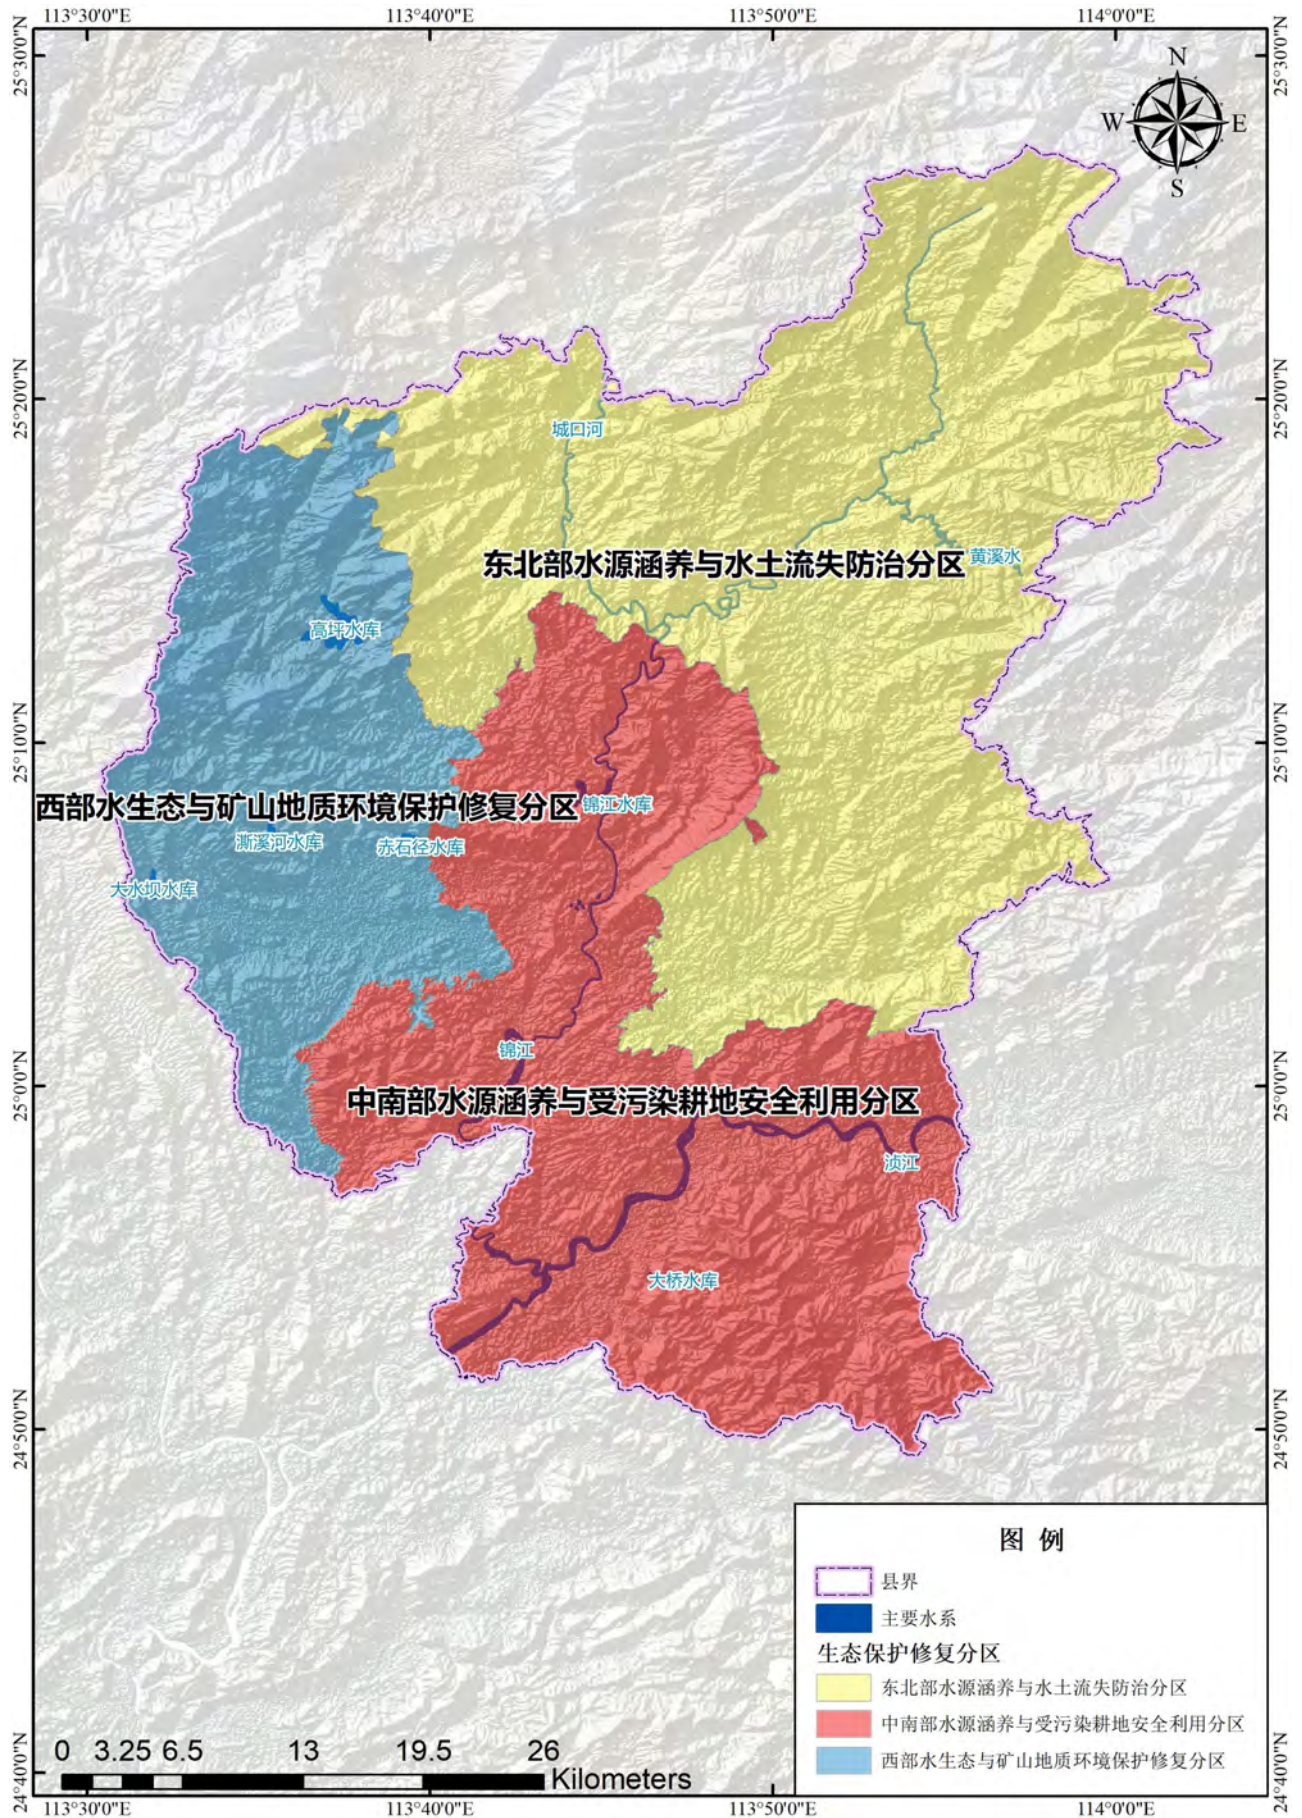

图 2.3 仁化县湿地公园分布图

图 2.4 仁化县饮用水源地分布图

图 2.5 仁化县生态保护红线分布图

图 2.6 仁化县环境管控单元区划图

图 2.7 仁化县河流水功能区划图

图 2.8 仁化县历史遗留矿山分布图

图 2.9 仁化县地质灾害隐患点分布图

图 2.10 仁化县地质灾害易发程度分区图

图 2.11 仁化县水土流失类型区划图

图 2.12 仁化县水土流失重点预防区

图 2.13 仁化县入河排污口分布图

图 2.14 仁化县主要湿地资源分布图

图 2.15 仁化县乔木林中幼龄组分布图

图 2.16 仁化县生态公益林分布图

图 2.17 仁化县林地功能分区图

3. 专题规划图