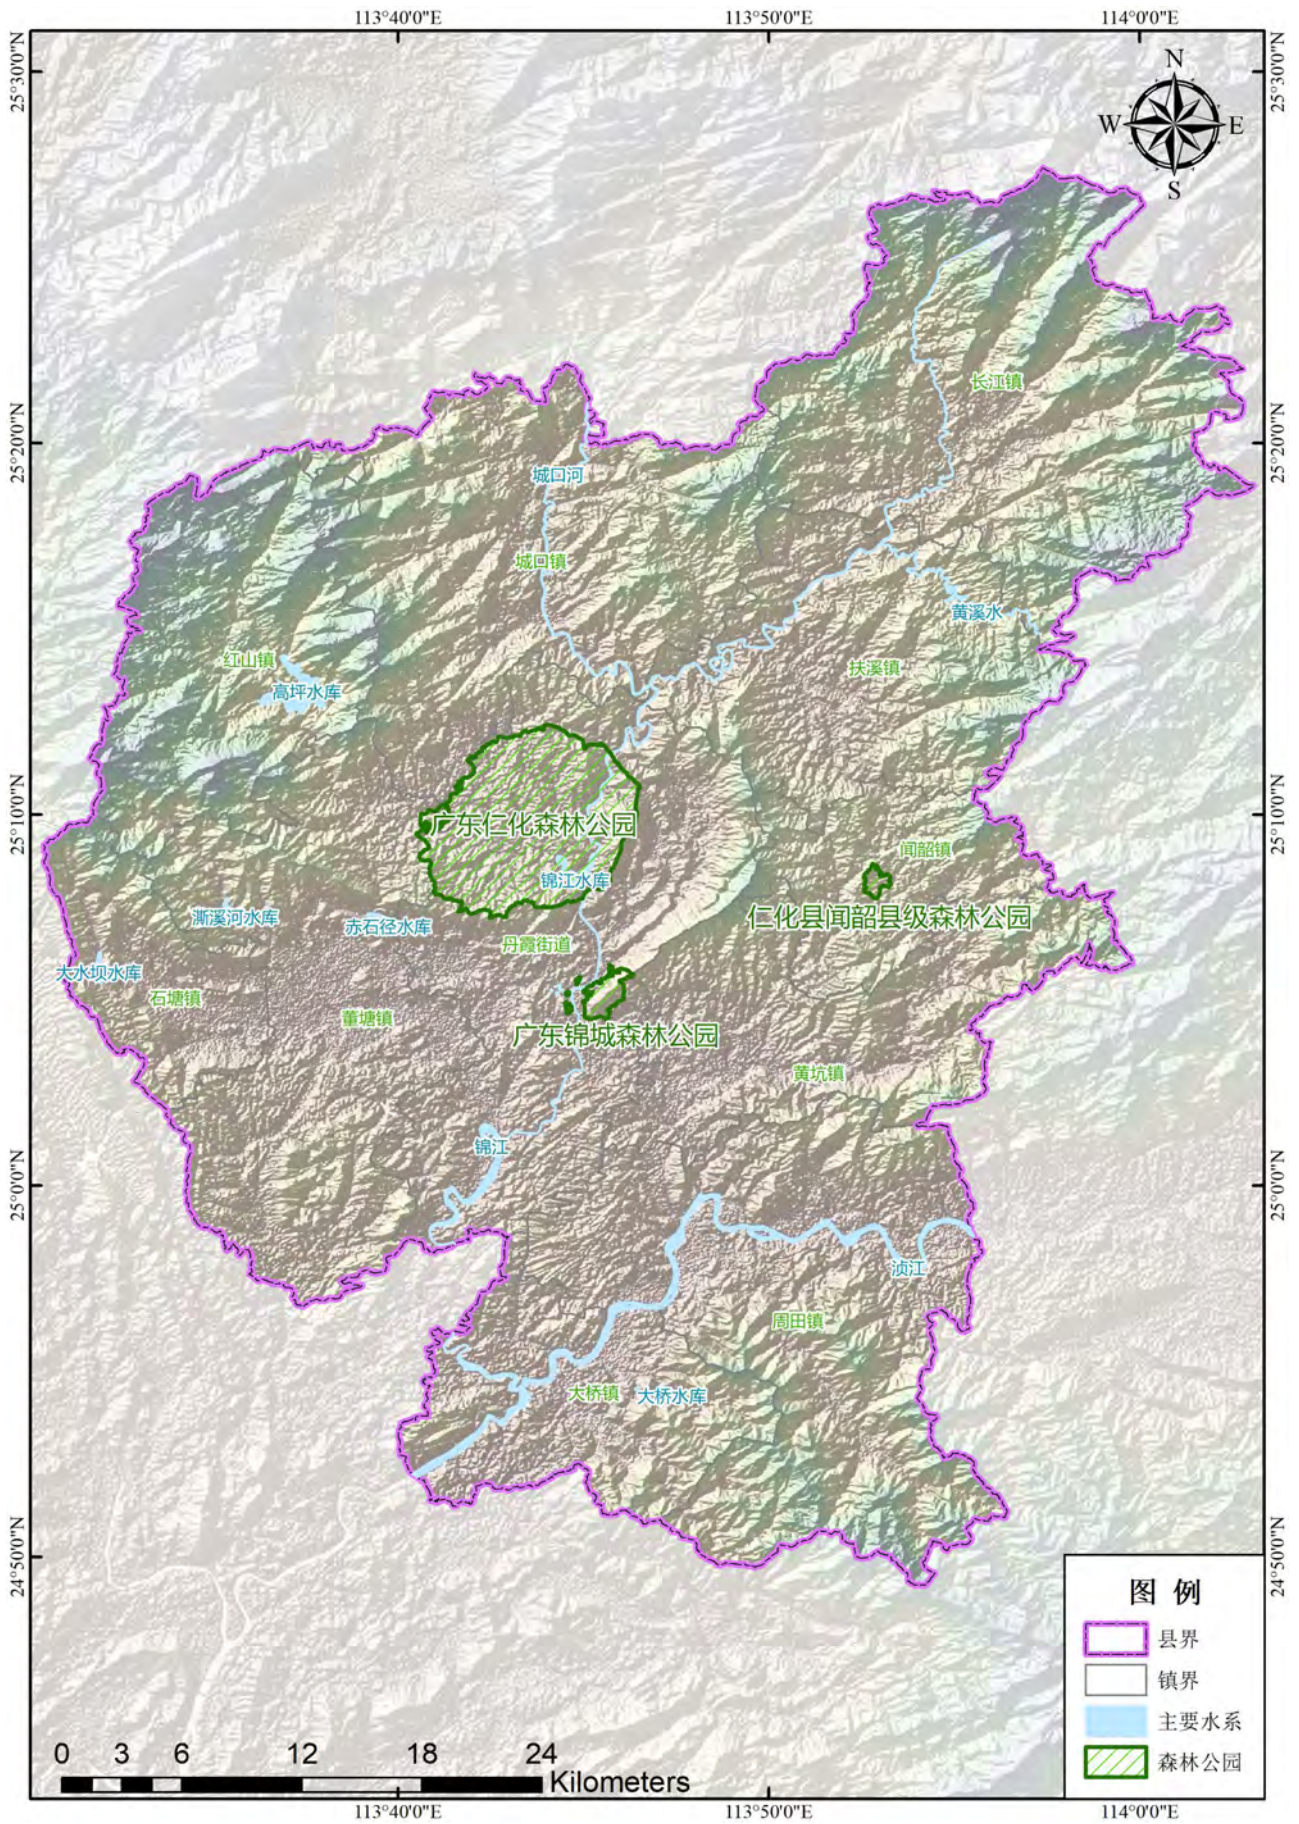

仁化县生态保护修复规划 （2022-2025 年） 图集

仁化县人民政府

2022 年 10 月

目 录

1. 基础图件.....	1
图 1.1 仁化县区位图.....	1
图 1.2 仁化县地形地貌图.....	2
图 1.3 仁化县行政区划图.....	3
图 1.4 仁化县水系图.....	4
2. 现状分析图.....	5
图 2.1 仁化县自然保护区分布图.....	5
图 2.2 仁化县森林公园分布图.....	6
图 2.3 仁化县湿地公园分布图.....	7
图 2.4 仁化县饮用水源地分布图.....	8
图 2.5 仁化县生态保护红线分布图.....	9
图 2.6 仁化县环境管控单元区划图.....	10
图 2.7 仁化县河流水功能区划图.....	11
图 2.8 仁化县历史遗留矿山分布图.....	12
图 2.9 仁化县地质灾害隐患点分布图.....	13
图 2.10 仁化县地质灾害易发程度分区图.....	14
图 2.11 仁化县水土流失类型区划图.....	15
图 2.12 仁化县水土流失重点预防区.....	16
图 2.13 仁化县入河排污口分布图.....	17
图 2.14 仁化县主要湿地资源分布图.....	18
图 2.15 仁化县乔木林中幼龄组分布图.....	19
图 2.16 仁化县生态公益林分布图.....	20
图 2.17 仁化县林地功能分区图.....	21
3. 专题规划图.....	22
图 3.1 仁化县生态保护修复分区图.....	22
图 3.2 仁化县矿山生态保护修复规划图.....	23
图 3.3 仁化县地质灾害防治规划图.....	24
图 3.4 仁化县水生态保护修复规划图.....	25

图 3.5 仁化县高质量水源林建设规划图	26
图 3.6 仁化县森林有害生物防治规划图	27
图 3.7 仁化县生物多样性保护修复规划图	28
图 3.8 仁化县水土流失防治规划图	29
图 3.9 仁化县受污染耕地安全利用与修复规划图	30

1. 基础图件

图 1.1 仁化县区位图

图 1.2 仁化县地形地貌图

图 1.3 仁化县行政区划图

2. 现状分析图

图 2.1 仁化县自然保护区分布图

图 2.2 仁化县森林公园分布图

图 2.3 仁化县湿地公园分布图

图 2.4 仁化县饮用水源地分布图

图 2.5 仁化县生态保护红线分布图

图 2.6 仁化县环境管控单元区划图

图 2.7 仁化县河流水功能区划图

图 2.8 仁化县历史遗留矿山分布图

图 2.9 仁化县地质灾害隐患点分布图

图 2.10 仁化县地质灾害易发程度分区图