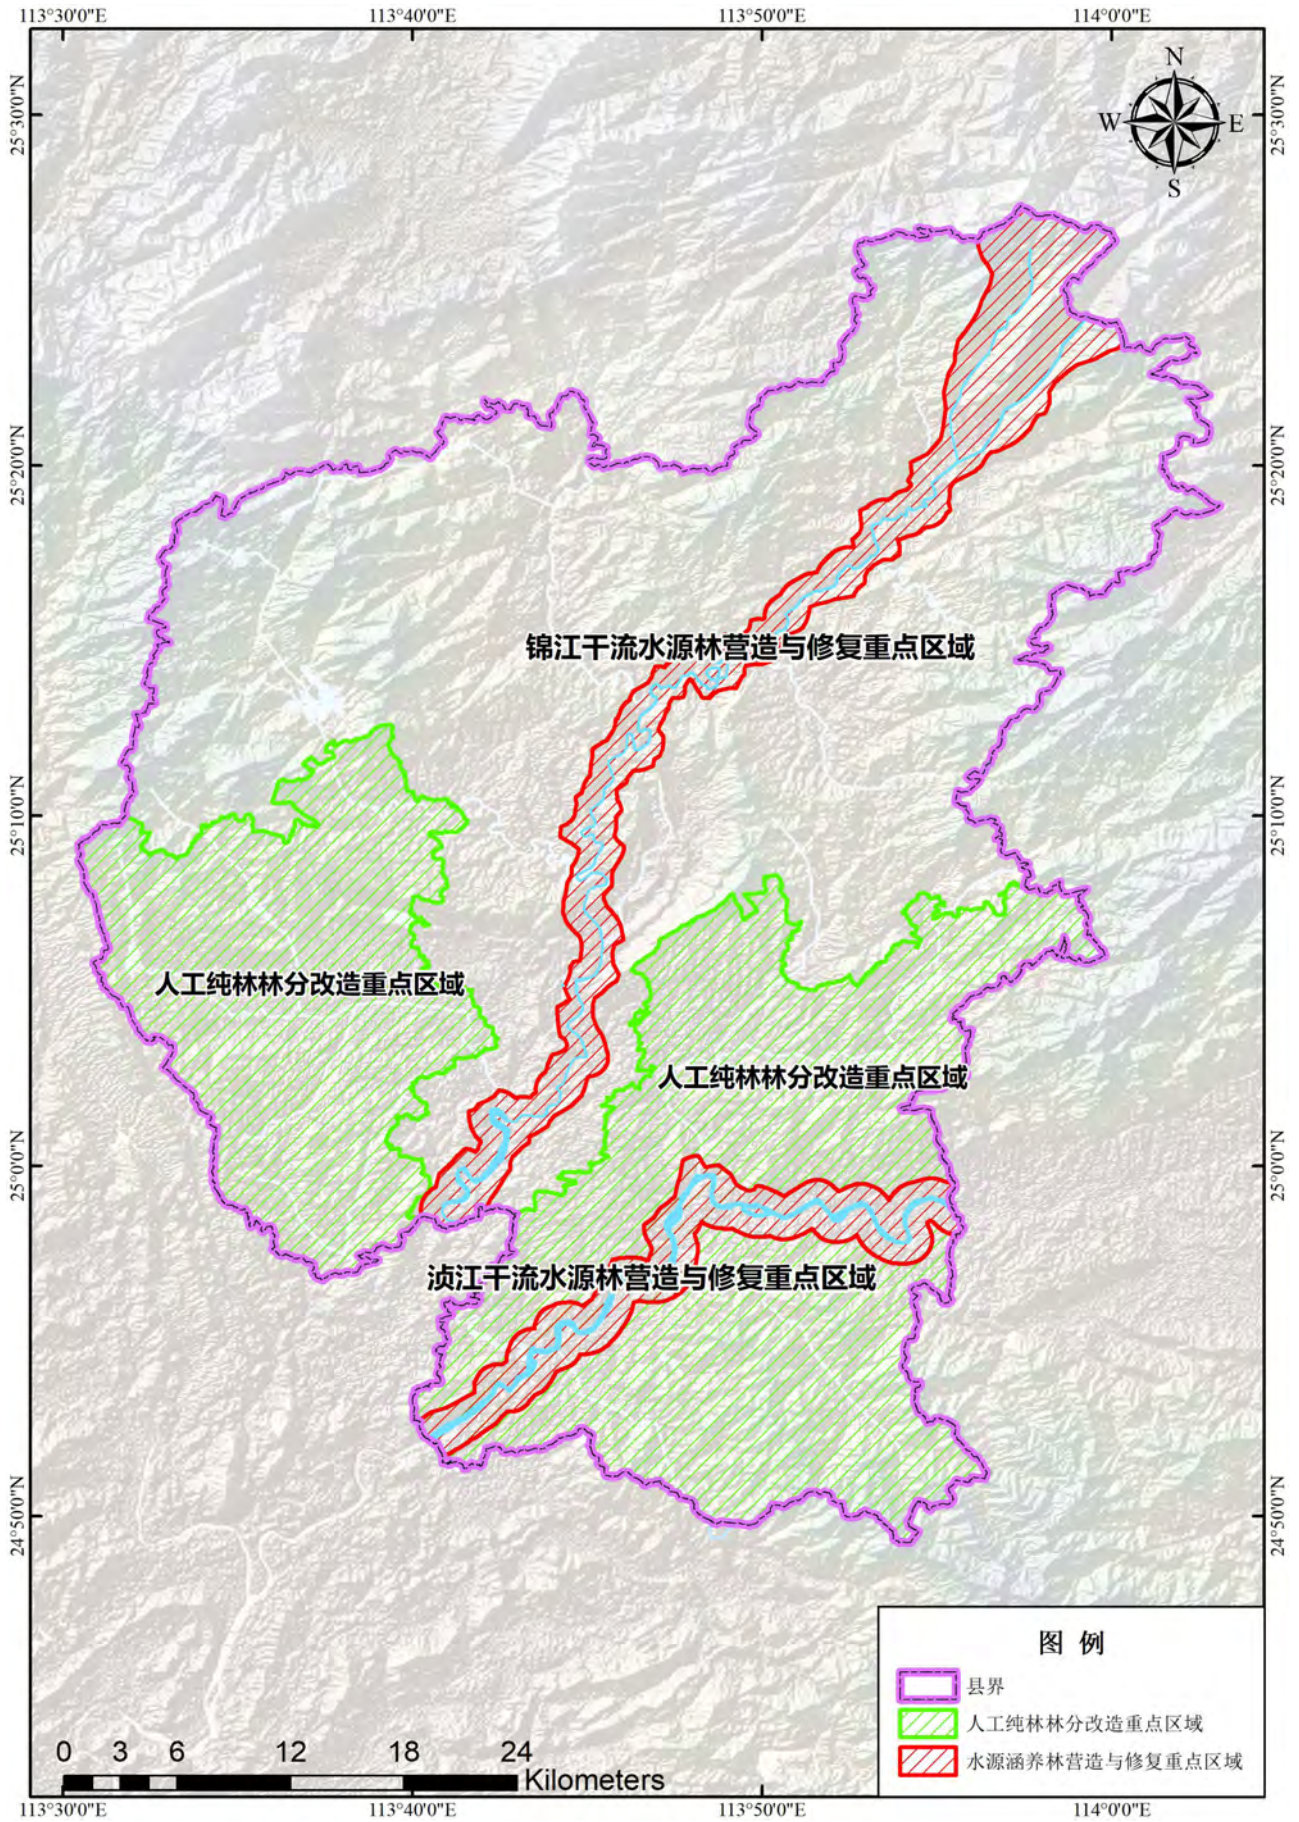

图 3.1 仁化县生态保护修复分区图

图 3.2 仁化县矿山生态保护修复规划图

图 3.3 仁化县地质灾害防治规划图

图 3.4 仁化县水生态保护修复规划图

图 3.5 仁化县高质量水源林建设规划图

图 3.6 仁化县森林有害生物防治规划图

图 3.7 仁化县生物多样性保护修复规划图

图 3.8 仁化县水土流失防治规划图