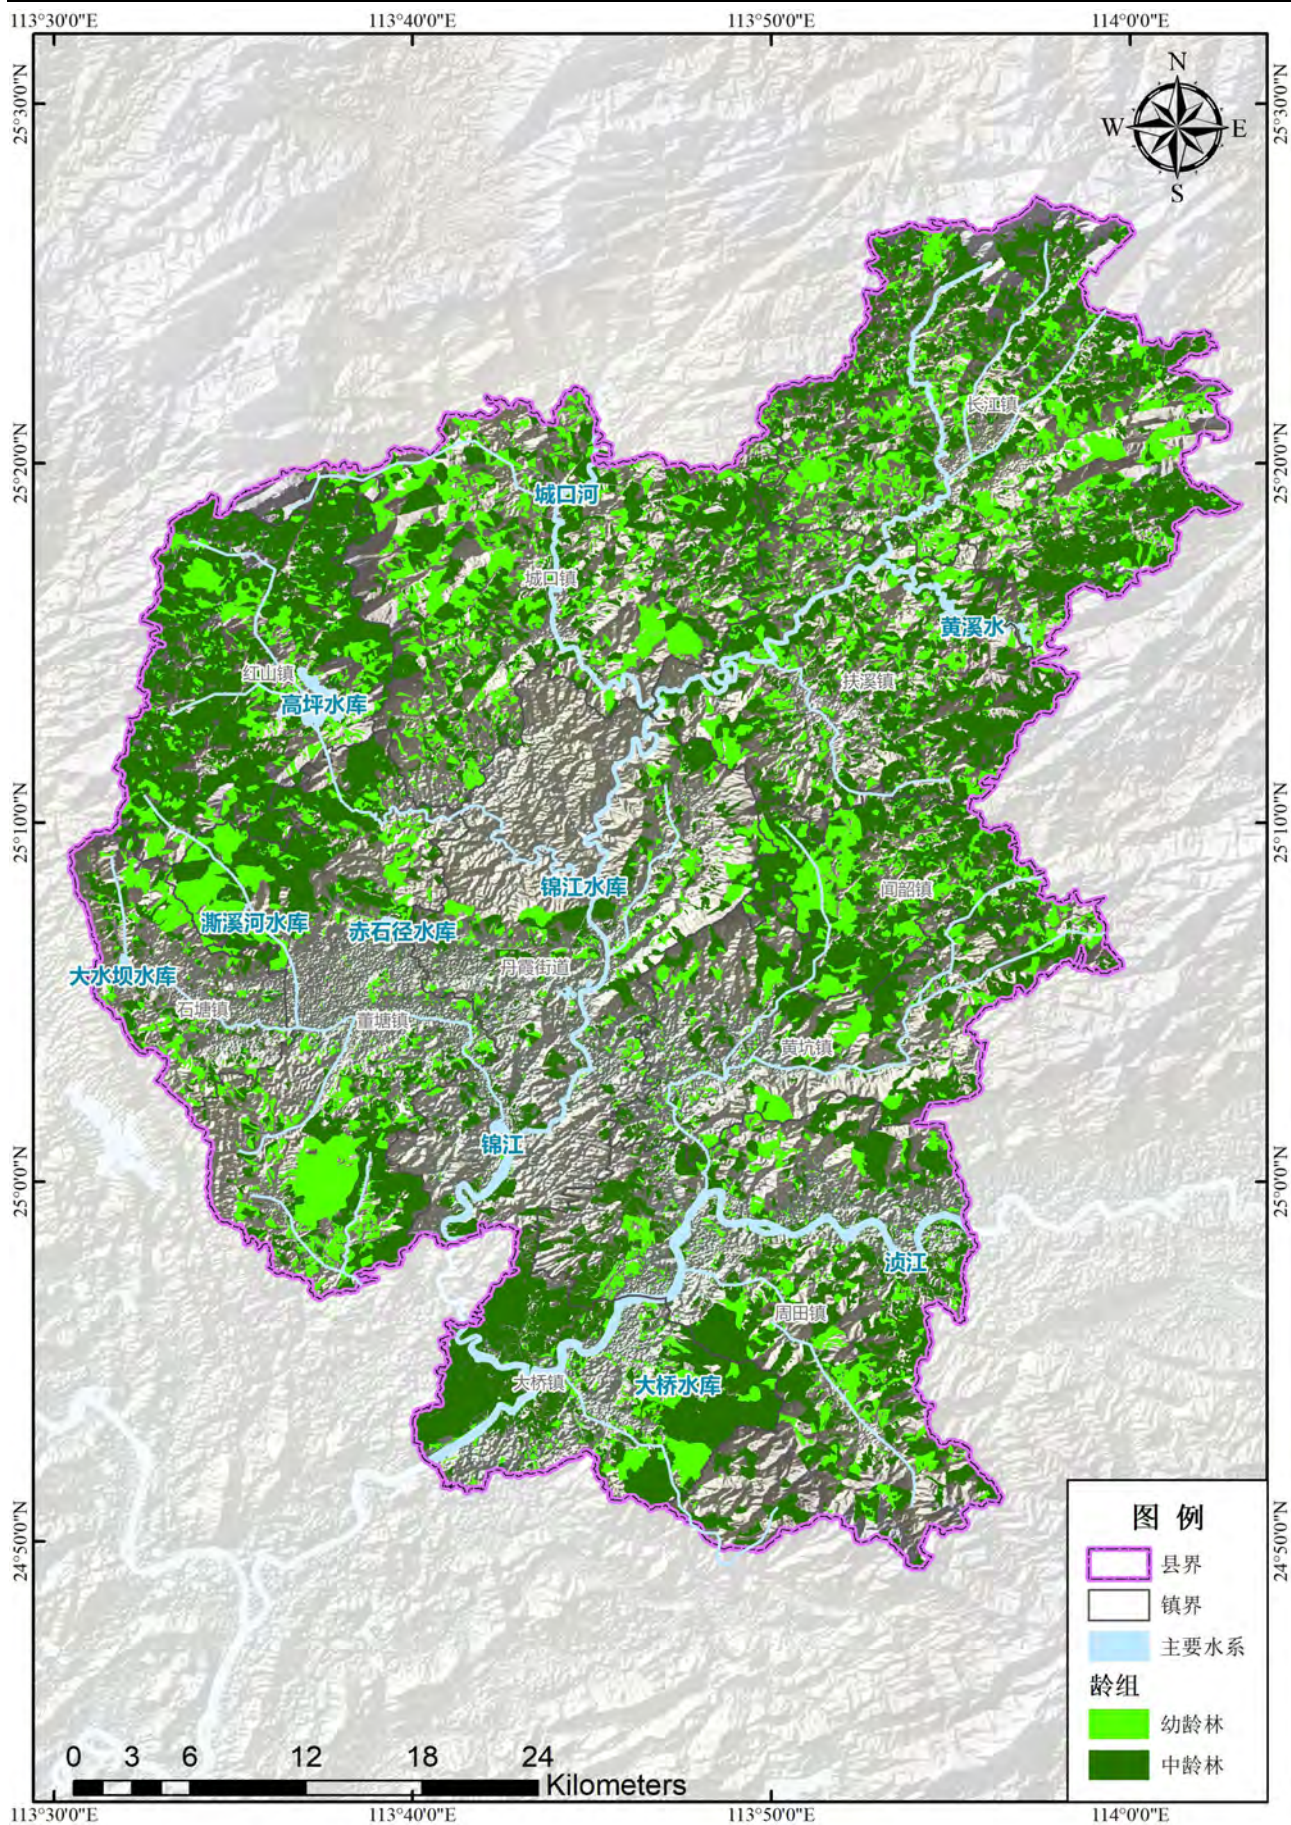

图 2.3 仁化县湿地公园分布图

图 2.4 仁化县饮用水源地分布图

图 2.5 仁化县生态保护红线分布图

图 2.6 仁化县环境管控单元区划图

图 2.7 仁化县河流水功能区划图

图 2.8 仁化县历史遗留矿山分布图

图 2.9 仁化县地质灾害隐患点分布图

图 2.10 仁化县地质灾害易发程度分区图

图 2.11 仁化县水土流失类型区划图

图 2.12 仁化县水土流失重点预防区

图 2.13 仁化县入河排污口分布图

图 2.14 仁化县主要湿地资源分布图

图 2.15 仁化县乔木林中幼龄组分布图

图 2.16 仁化县生态公益林分布图

图 2.17 仁化县林地功能分区图

3. 专题规划图