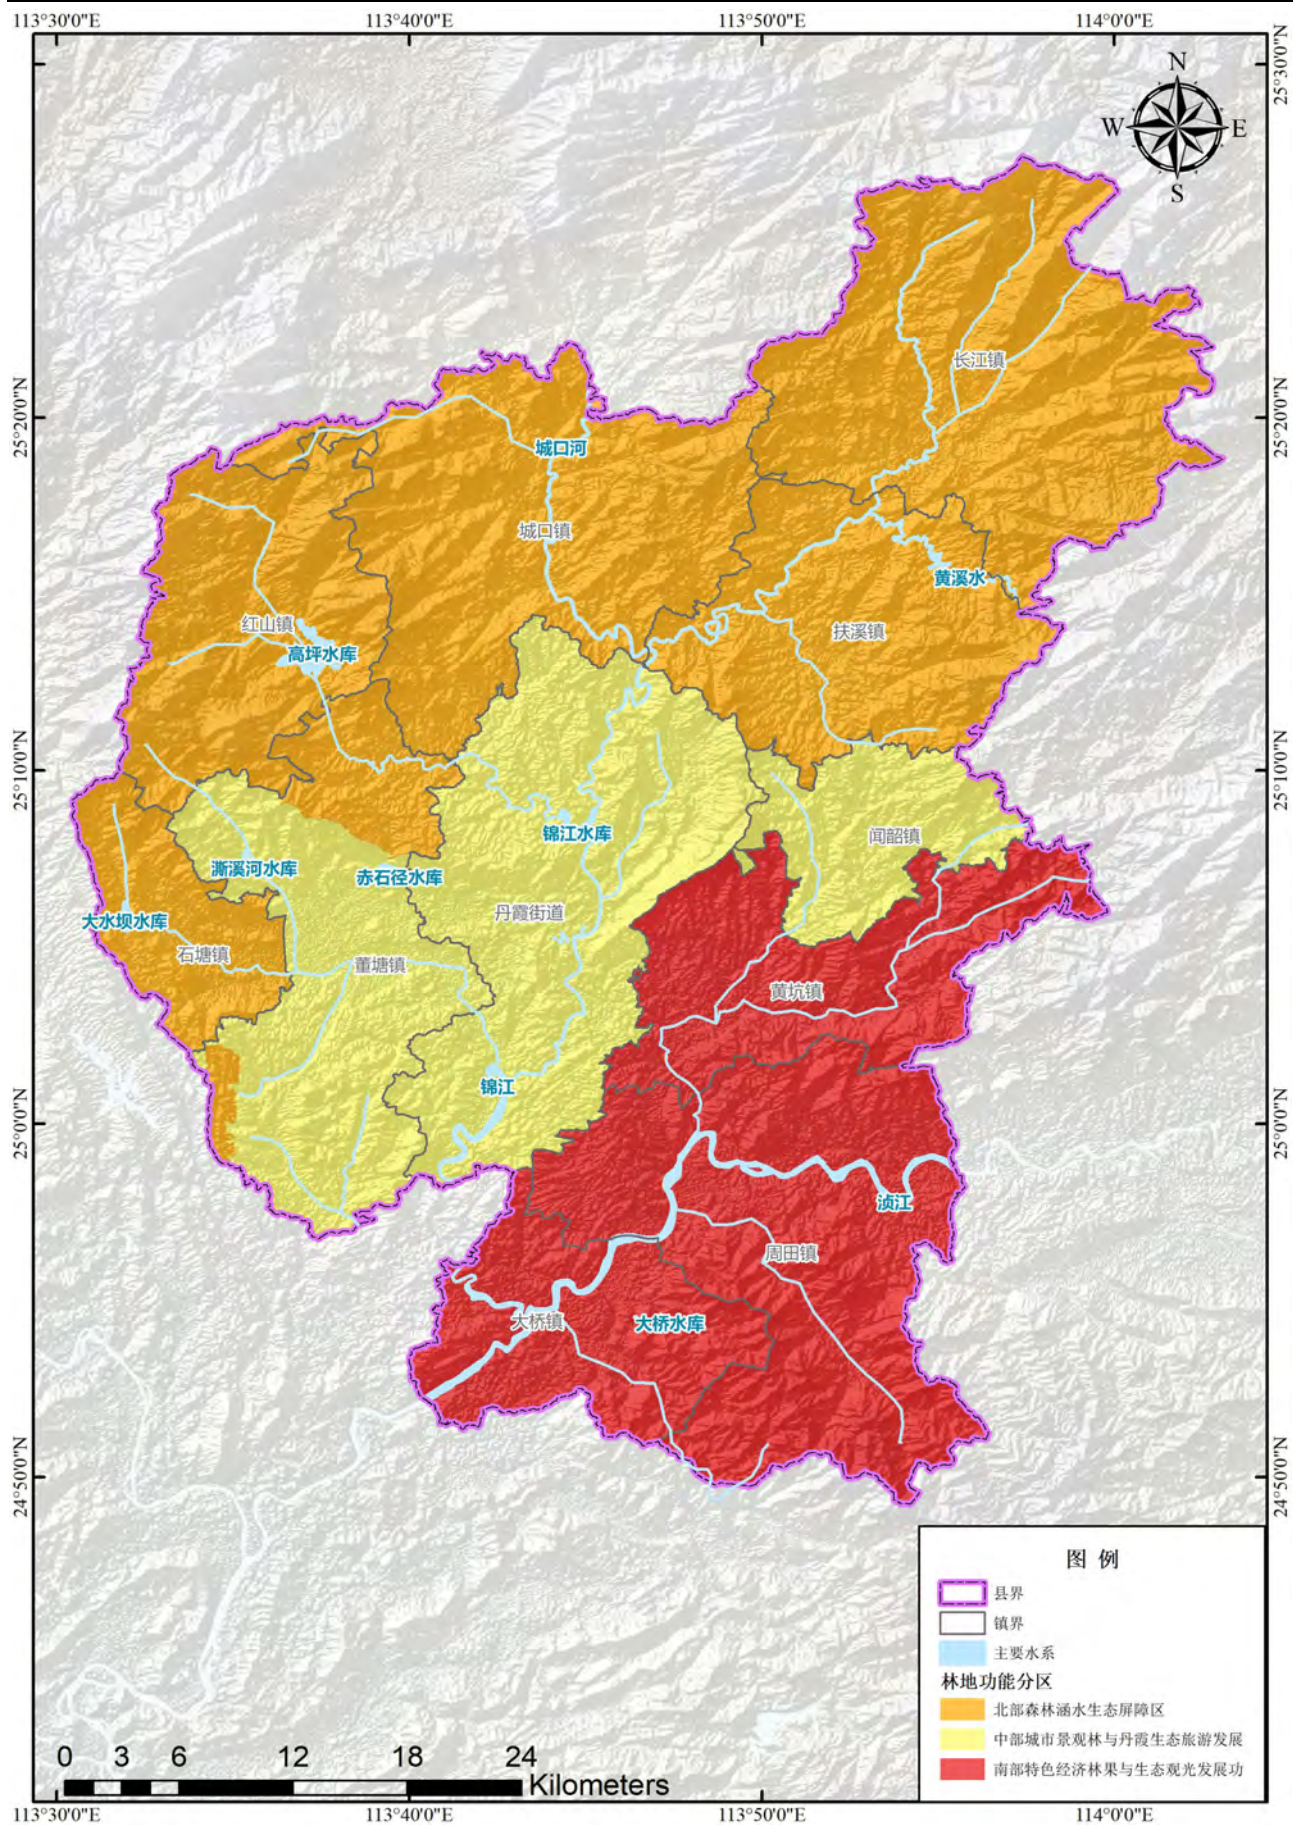

图 2.3 仁化县湿地公园分布图

图 2.4 仁化县饮用水源地分布图

图 2.5 仁化县生态保护红线分布图

图 2.6 仁化县环境管控单元区划图

图 2.7 仁化县河流水功能区划图

图 2.8 仁化县历史遗留矿山分布图

图 2.9 仁化县地质灾害隐患点分布图

图 2.10 仁化县地质灾害易发程度分区图

图 2.11 仁化县水土流失类型区划图

图 2.12 仁化县水土流失重点预防区

图 2.13 仁化县入河排污口分布图

图 2.14 仁化县主要湿地资源分布图

图 2.15 仁化县乔木林中幼龄组分布图

图 2.16 仁化县生态公益林分布图

图 2.17 仁化县林地功能分区图

3. 专题规划图