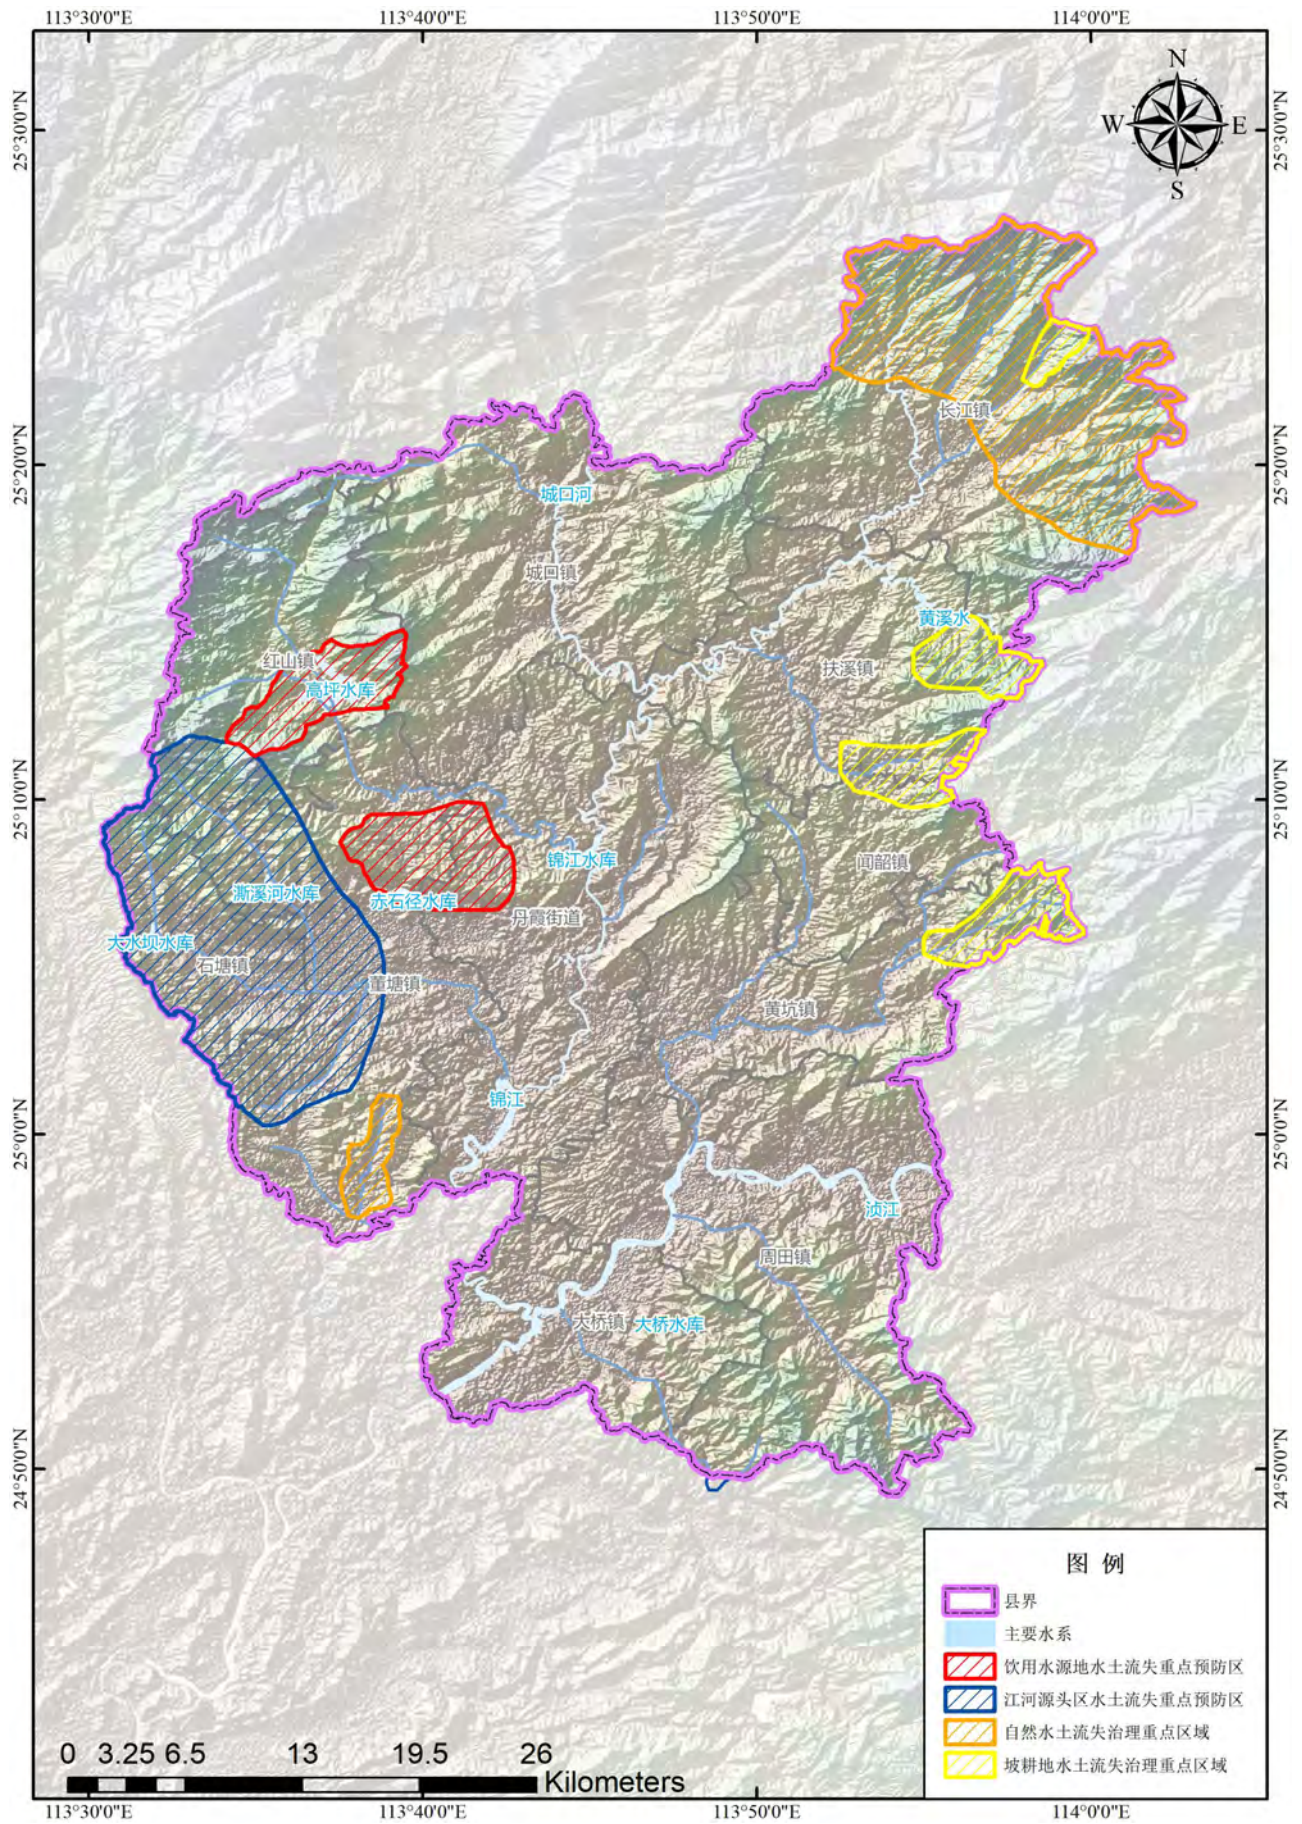

图 2.3 仁化县湿地公园分布图

图 2.4 仁化县饮用水源地分布图

图 2.5 仁化县生态保护红线分布图

图 2.6 仁化县环境管控单元区划图

图 2.7 仁化县河流水功能区划图

图 2.8 仁化县历史遗留矿山分布图

图 2.9 仁化县地质灾害隐患点分布图

图 2.10 仁化县地质灾害易发程度分区图

图 3.1 仁化县生态保护修复分区图

图 3.2 仁化县矿山生态保护修复规划图

图 3.3 仁化县地质灾害防治规划图

图 3.4 仁化县水生态保护修复规划图

图 3.5 仁化县高质量水源林建设规划图

图 3.6 仁化县森林有害生物防治规划图

图 3.7 仁化县生物多样性保护修复规划图

图 3.8 仁化县水土流失防治规划图